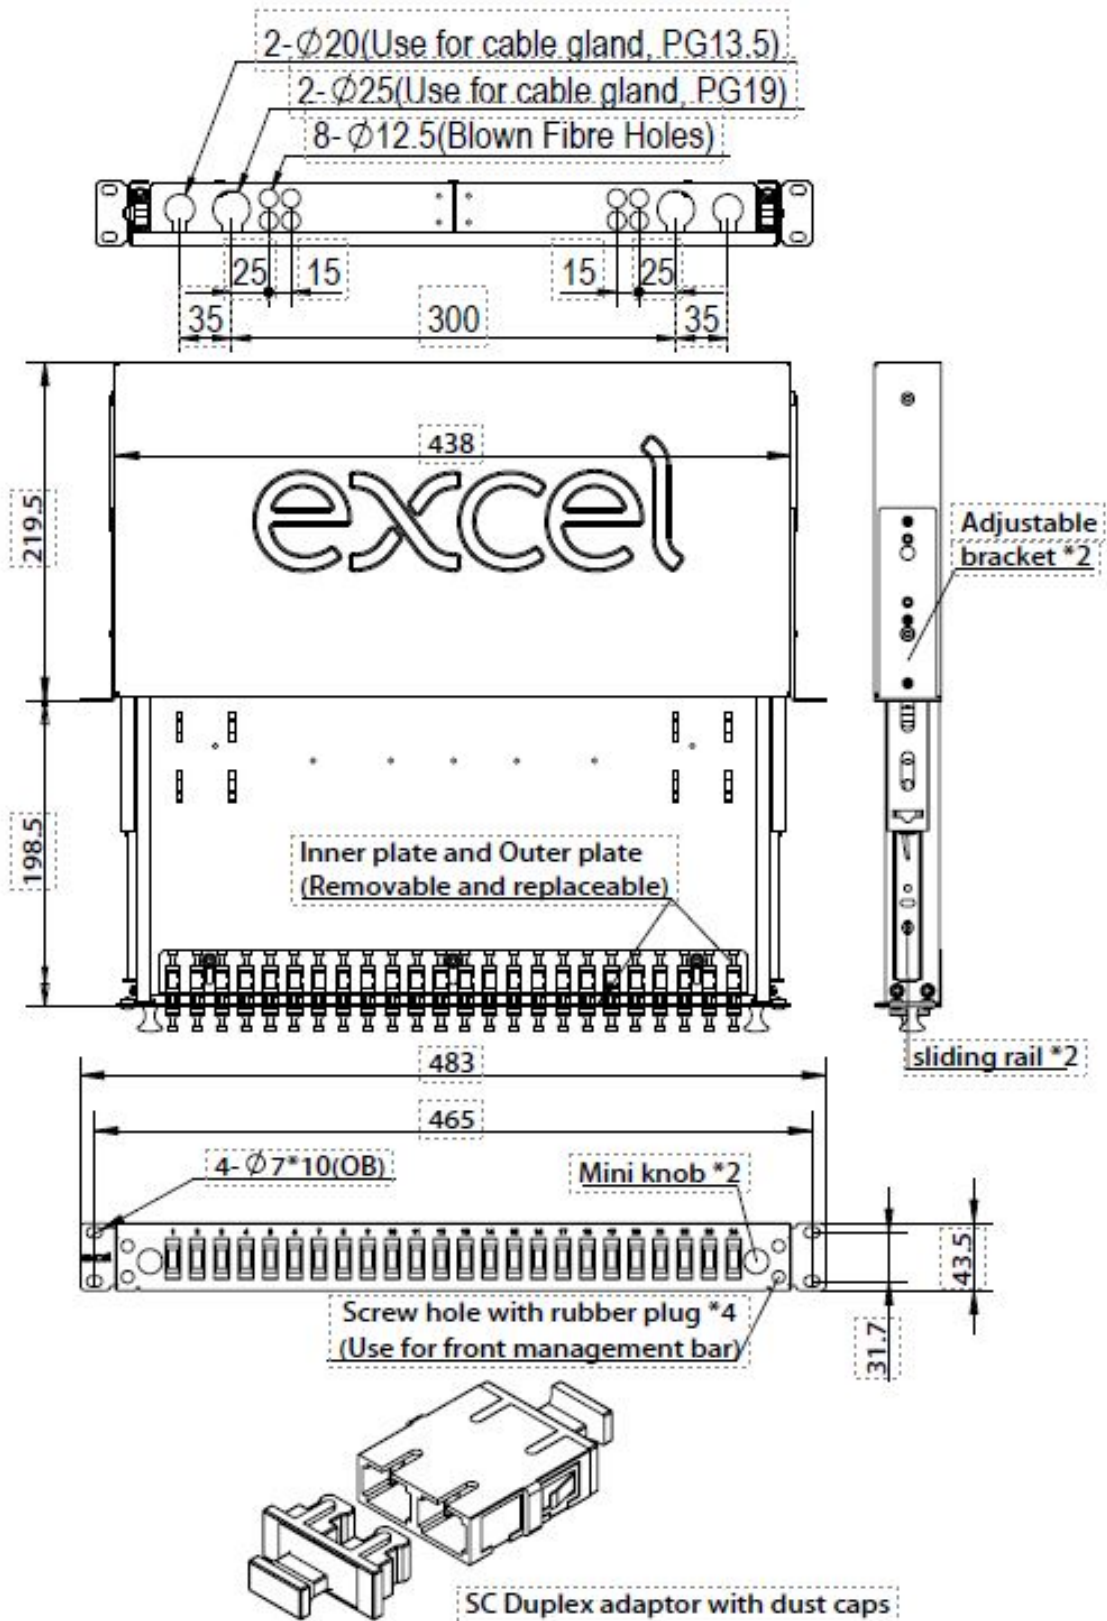

Tiroir Optique Monomode SC 16 Fibres 1U 8 Adaptateurs Duplex

Référence du produit: 200-482

Tiroir Optique Monomode SC 16 Fibres 1U 8 Adaptateurs Duplex

Référence du produit: 200-482

Informations concernant les références produits

Référence du produit	Description
200-401	Tiroir Optique Multimode SC 8 Fibres 1U 4 Adaptateurs Duplex
200-405	Tiroir Optique Multimode SC 12 Fibres 1U 6 Adaptateurs Duplex
200-406	Tiroir Optique Multimode SC 16 Fibres 1U 8 Adaptateurs Duplex
200-407	Tiroir Optique Multimode SC 24 Fibres 1U 12 Adaptateurs Duplex
200-408	Tiroir Optique Multimode SC 48 Fibres 1U 24 Adaptateurs Duplex
200-411	Tiroir Optique Monomode SC 48 Fibres 1U 24 Adaptateurs Duplex
200-480	Tiroir Optique Monomode SC 8 Fibres 1U 4 Adaptateurs Duplex
200-481	Tiroir Optique Monomode SC 12 Fibres 1U 6 Adaptateurs Duplex
200-482	Tiroir Optique Monomode SC 16 Fibres 1U 8 Adaptateurs Duplex
200-483	Tiroir Optique Monomode SC 24 Fibres 1U 12 Adaptateurs Duplex
203-530	Tiroir Optique OM3 24 Voies Enbeam 12 SC Duplex (24 Fibres)
203-532	Tiroir Optique OM3 24 Voies Enbeam 24 SC Duplex (48 Fibres)
204-530	Tiroir Optique OM4 24 Voies Enbeam 12 SC Duplex (24 Fibres)
204-532	Tiroir Optique OM4 24 Voies Enbeam 24 SC Duplex (48 Fibres)

Excel est une solution d'infrastructure globale aux performances internationales de premier plan - conception, fabrication, support et livraison - sans compromis.

Contactez-nous à l'adresse sales@excel-networking.com

E&OE. Excel is a registered trade name of Mayflex Holdings Ltd.