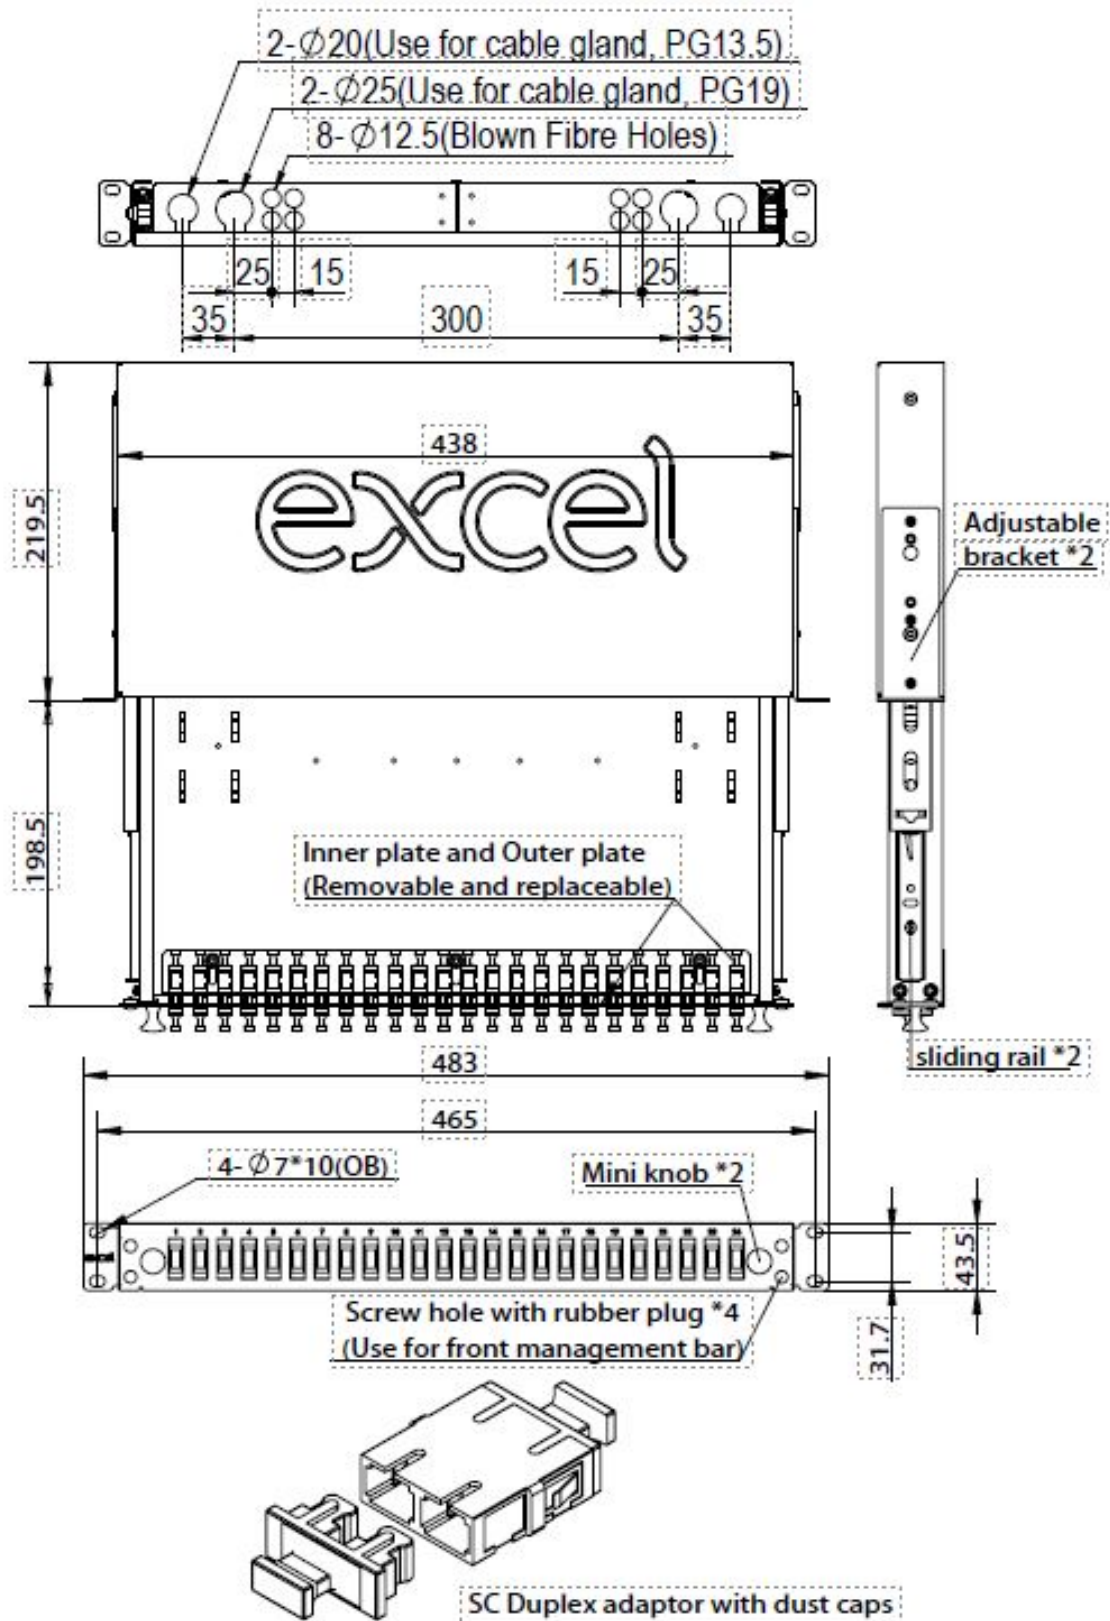

Tiroir Optique Monomode SC 16 Fibres 1U 8 Adaptateurs Duplex

Référence du produit: 200-482

Tiroir Optique Monomode SC 16 Fibres 1U 8 Adaptateurs Duplex

Référence du produit: 200-482

Informations concernant les références produits

Référence du produit	Description
200-401	Tiroir Optique Multimode SC 8 Fibres 1U 4 Adaptateurs Duplex
200-405	Tiroir Optique Multimode SC 12 Fibres 1U 6 Adaptateurs Duplex
200-406	Tiroir Optique Multimode SC 16 Fibres 1U 8 Adaptateurs Duplex
200-407	Tiroir Optique Multimode SC 24 Fibres 1U 12 Adaptateurs Duplex
200-408	Tiroir Optique Multimode SC 48 Fibres 1U 24 Adaptateurs Duplex
200-411	Tiroir Optique Monomode SC 48 Fibres 1U 24 Adaptateurs Duplex
200-480	Tiroir Optique Monomode SC 8 Fibres 1U 4 Adaptateurs Duplex
200-481	Tiroir Optique Monomode SC 12 Fibres 1U 6 Adaptateurs Duplex
200-482	Tiroir Optique Monomode SC 16 Fibres 1U 8 Adaptateurs Duplex
200-483	Tiroir Optique Monomode SC 24 Fibres 1U 12 Adaptateurs Duplex
203-530	Tiroir Optique OM3 24 Voies Enbeam 12 SC Duplex (24 Fibres)
203-532	Tiroir Optique OM3 24 Voies Enbeam 24 SC Duplex (48 Fibres)
204-530	Tiroir Optique OM4 24 Voies Enbeam 12 SC Duplex (24 Fibres)
204-532	Tiroir Optique OM4 24 Voies Enbeam 24 SC Duplex (48 Fibres)

Excel est une solution d'infrastructure globale aux performances internationales de premier plan - conception, fabrication, support et livraison - sans compromis.

Contactez-nous à l'adresse sales@excel-networking.com

E&OE. Excel is a registered trade name of Mayflex Holdings Ltd.