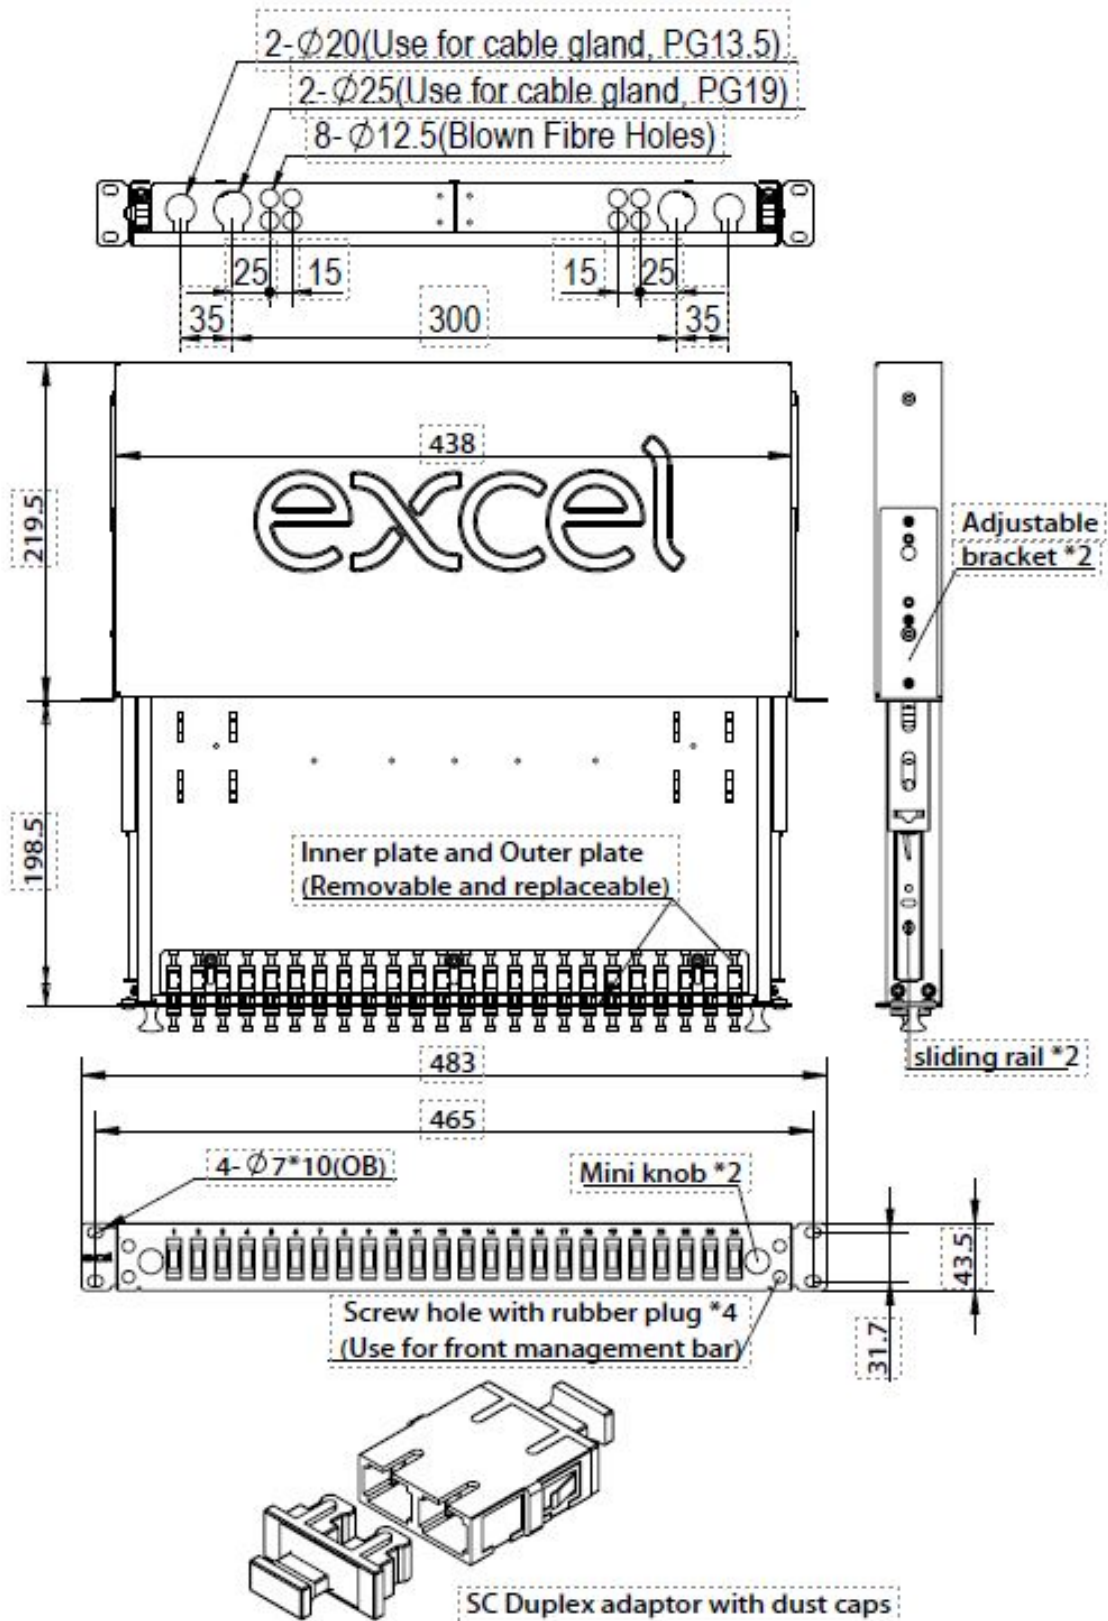

Référence du produit: 200-483

Dessins de produits

Tiroir Optique Monomode SC 24 Fibres 1U 12 Adaptateurs Duplex

Référence du produit: 200-483

excel
without compromise.

Informations concernant les références produits