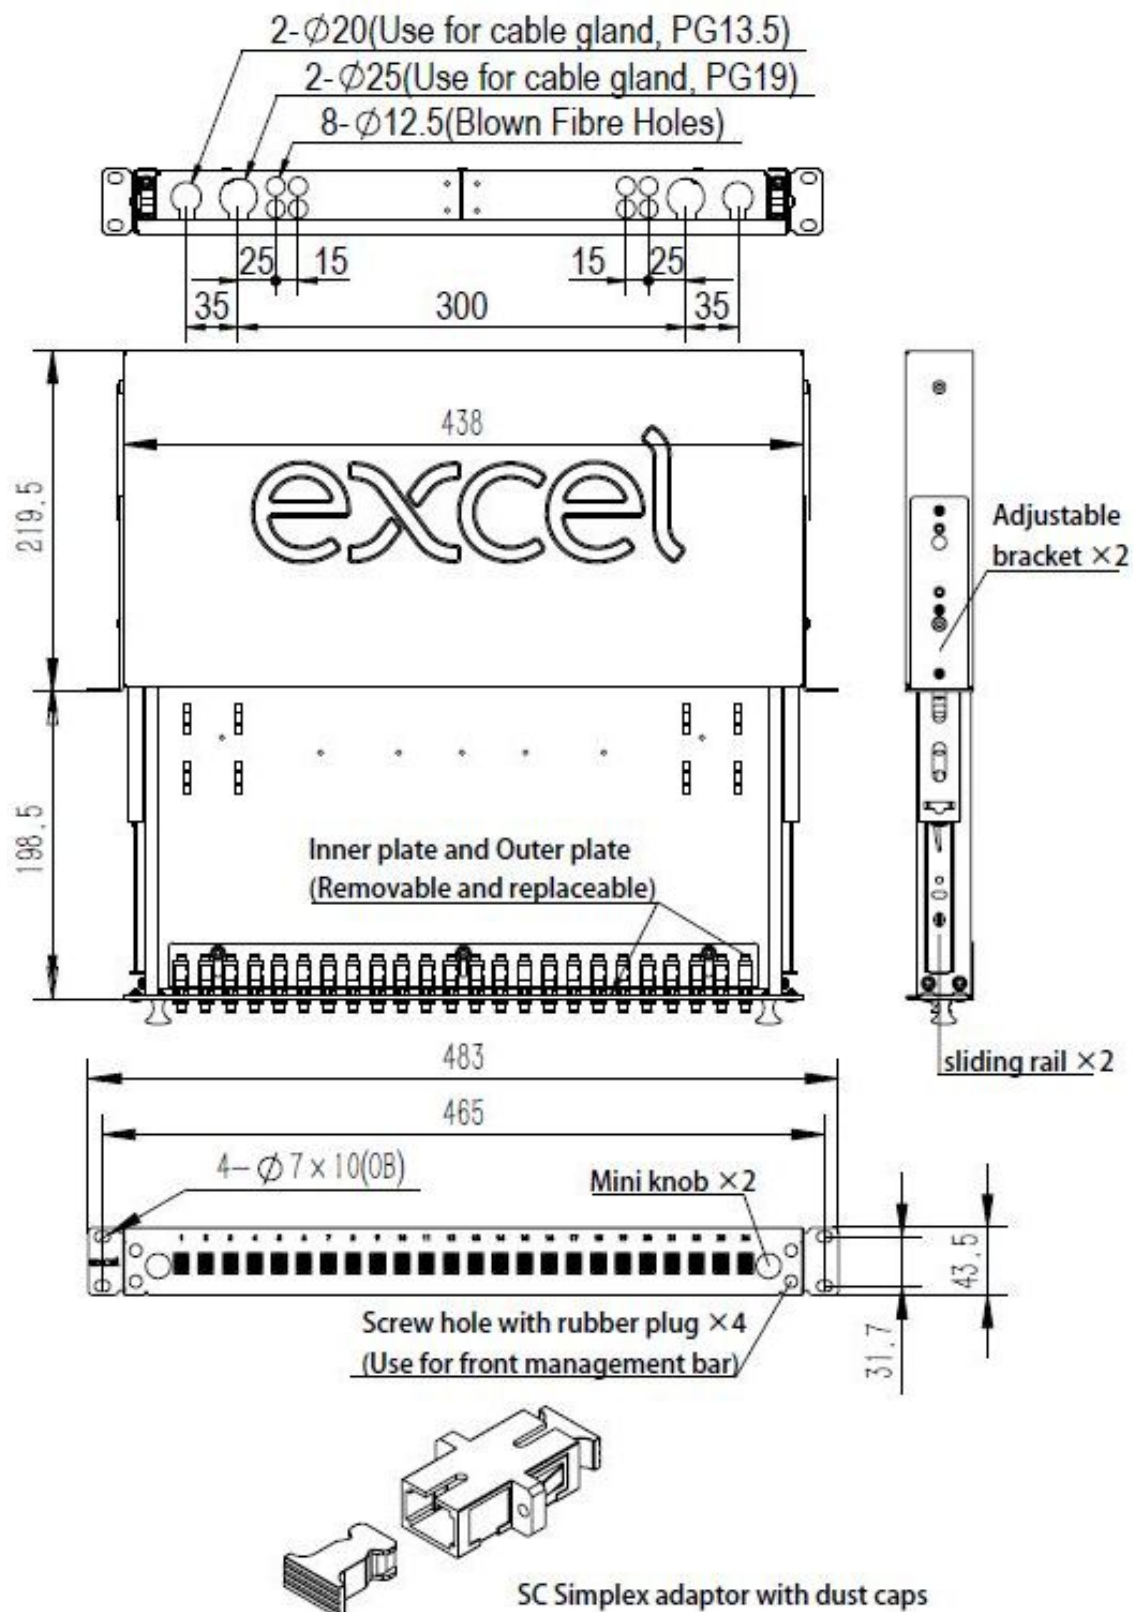

✕ Jusqu'à 24 adaptateurs duplex par tiroir optique

✕ Numéros d'identification de port

✕ Multiples entrées de câble à l'arrière

✕ Tiroir coulissant sur glissières à billes

Présentation du produit

Les tiroirs optiques SC de la gamme Excel sont des logements de « style plateau » à tiroir coulissant pour n'importe quel raccordement direct ou un épissurage allant jusqu'à 24 fibres dans un espace de baie d'1U. Chaque panneau est fabriqué dans un acier de haute qualité d'une épaisseur de 2 mm et parachevé d'un revêtement en poudre pour un ensemble robuste et durable. Sur le devant du tiroir optique, le nombre d'adaptateurs duplex précisé est équipé de gauche à droite. Chaque tiroir utilise des adaptateurs à code couleur : beige, turquoise et violet pour le multimode, bleu pour le monomode et vert pour le monomode SM APC. Chaque adaptateur duplex accueille deux fibres raccordées. Chaque tiroir dispose de supports de fixation réglables, d'un pack de gestion des câbles contenant des presse-étoupes d'entrées de câble, des attaches de câble et des supports de protection pour 24 épissures.

Spécifications supplémentaires

Caractéristiques	Valeur
Température de fonctionnement	-40 à +80°C
Indice IP	IP20
Entrée de câble 20 mm	2
Entrée de câble 25 mm	2
Matériau	Acier laminé à froid
Épaisseur du matériau	1,2 mm
Revêtement de matériau	Revêtement poudré
Adaptateur conforme à la directive RoHS	Oui
Conçu conformément à	ISO/CEI 11801, CEI60304, CEI61754, TIA/EIA 568.D

Référence du produit: 200-484

Support d'épissure 24 positions	1 à 3 selon le nombre de fibres
Support d'étiquette (210 x 9,2 mm)	2
Attache torsadée de fixation	4
Écrous cages et vis	1 lot

Tiroir Optique Monomode 24 Voies Enbeam 12 SC
Simplex (12 Fibres)

Référence du produit: 200-484

Dessin de produit

Tiroir Optique Monomode 24 Voies Enbeam 12 SC Simplex (12 Fibres)

Référence du produit: 200-484

Tiroir Optique Monomode 24 Voies Enbeam 12 SC Simplex (12 Fibres)