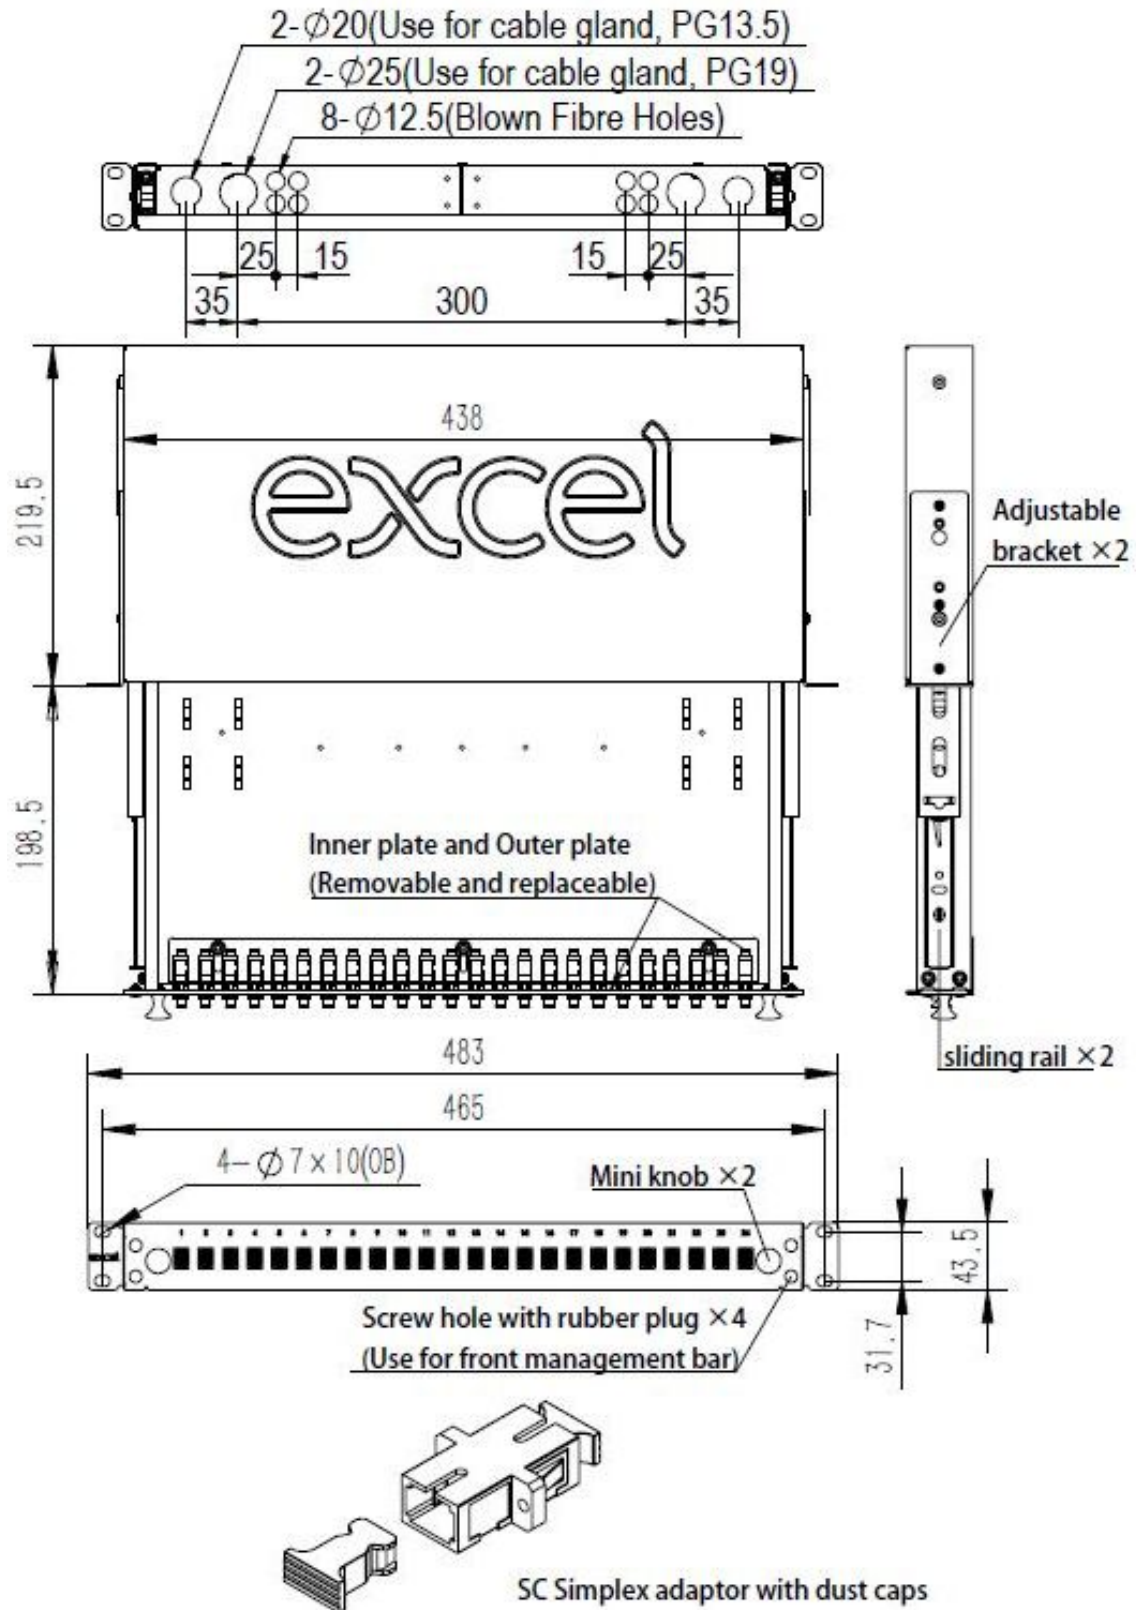

Tiroir Optique Monomode 24 Voies Enbeam 12 SC Simplex (12 Fibres)

Référence du produit: 200-484

Tiroir Optique Monomode 24 Voies Enbeam 12 SC Simplex (12 Fibres)

Référence du produit: 200-484

Informations concernant les références produits

Référence du produit	Description
200-484	Tiroir Optique Monomode 24 Voies Enbeam 12 SC Simplex (12 Fibres)
200-485	Tiroir Optique Monomode 24 Voies Enbeam 24 SC Simplex (24 Fibres)
200-486	Tiroir Optique Multimode 24 Voies Enbeam 12 SC Simplex (12 Fibres)
200-487	Tiroir Optique Multimode 24 Voies Enbeam 24 SC Simplex (24 Fibres)

Excel est une solution d'infrastructure globale aux performances internationales de premier plan - conception, fabrication, support et livraison - sans compromis.

Contactez-nous à l'adresse sales@excel-networking.com

E&OE. Excel is a registered trade name of Mayflex Holdings Ltd.