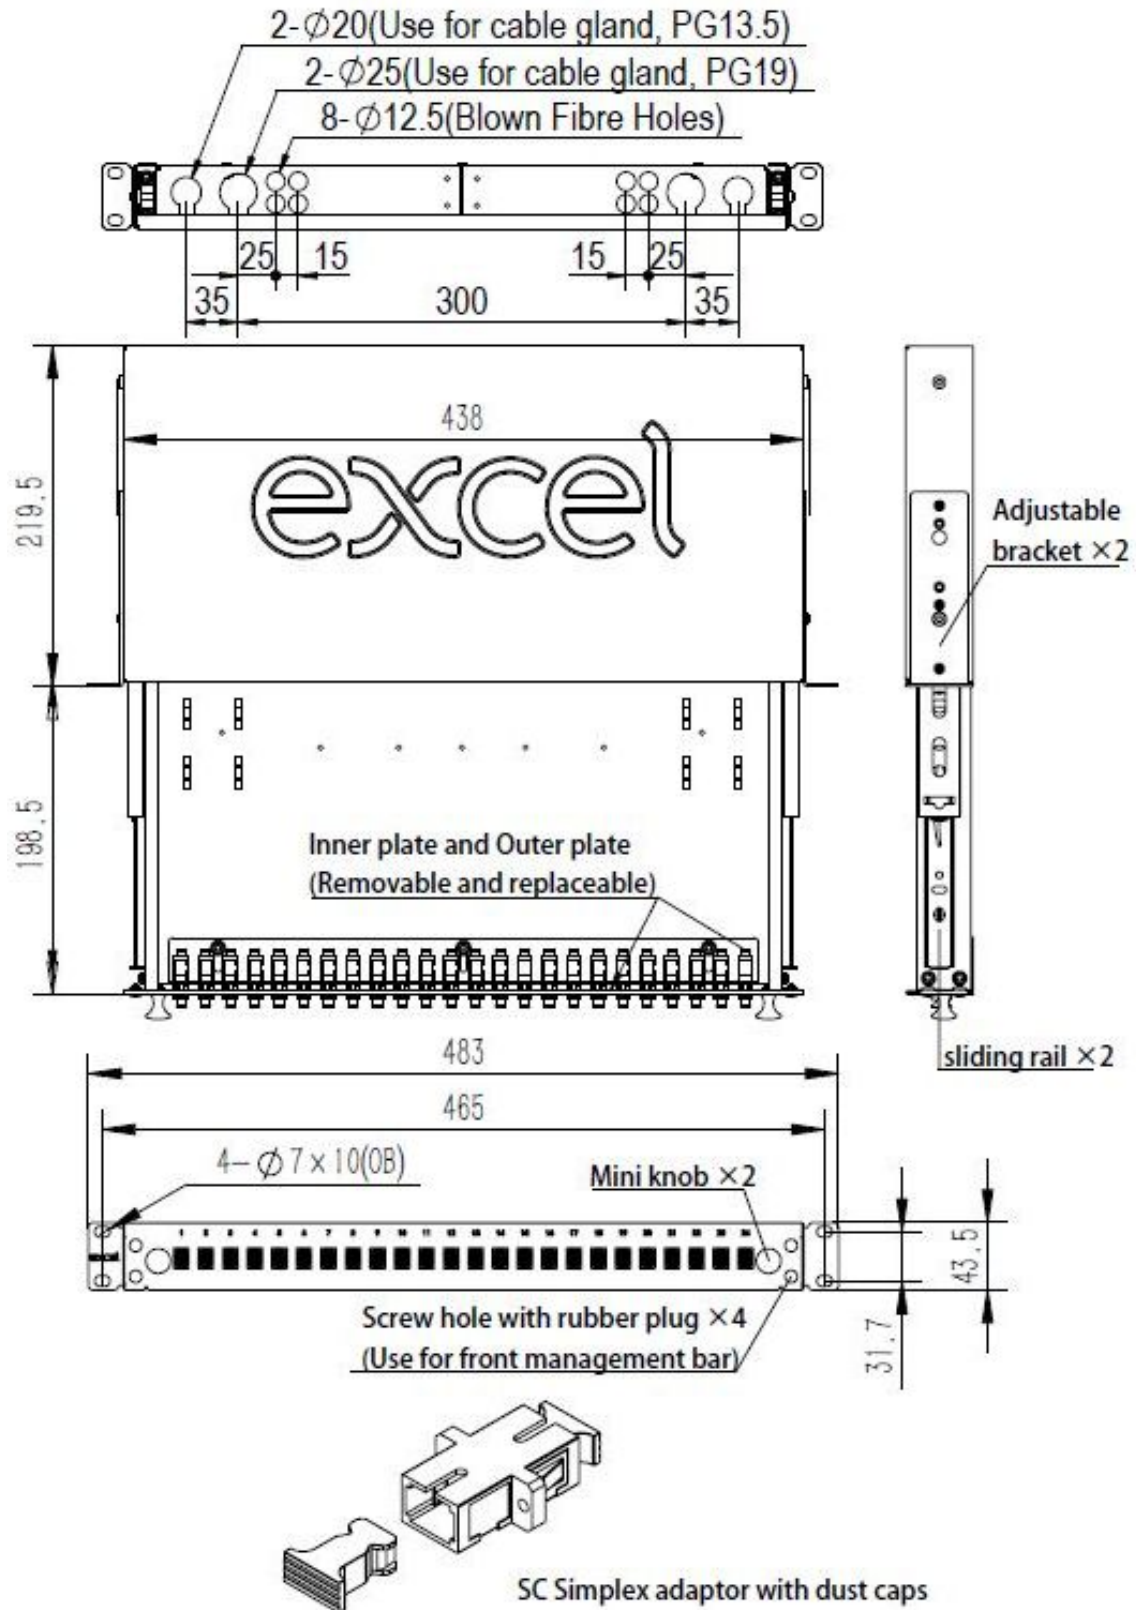

✕ Jusqu'à 24 adaptateurs duplex par tiroir optique

✕ Numéros d'identification de port

✕ Multiples entrées de câble à l'arrière

✕ Tiroir coulissant sur glissières à billes

Présentation du produit

Les tiroirs optiques SC de la gamme Excel sont des logements de « style plateau » à tiroir coulissant pour n'importe quel raccordement direct ou un épissurage allant jusqu'à 24 fibres dans un espace de baie d'1U. Chaque panneau est fabriqué dans un acier de haute qualité d'une épaisseur de 2 mm et parachevé d'un revêtement en poudre pour un ensemble robuste et durable. Sur le devant du tiroir optique, le nombre d'adaptateurs duplex précisé est équipé de gauche à droite. Chaque tiroir utilise des adaptateurs à code couleur : beige, turquoise et violet pour le multimode, bleu pour le monomode et vert pour le monomode SM APC. Chaque adaptateur duplex accueille deux fibres raccordées. Chaque tiroir dispose de supports de fixation réglables, d'un pack de gestion des câbles contenant des presse-étoupes d'entrées de câble, des attaches de câble et des supports de protection pour 24 épissures.

Accessoires inclus

Accessoires	Quantité
Presse-étoupes (PG 13,5)	1
Presse-étoupes (PG 19)	1
Attache de câble en nylon	7
Attache de câble réglable	4

Tiroir Optique Monomode 24 Voies Enbeam 24 SC Simplex (24 Fibres)

Référence du produit: 200-485

Support d'épissure 24 positions	1 à 3 selon le nombre de fibres
Support d'étiquette (210 x 9,2 mm)	2
Attache torsadée de fixation	4
Écrous cages et vis	1 lot

Tiroir Optique Monomode 24 Voies Enbeam 24 SC
Simplex (24 Fibres)

Référence du produit: 200-485

Dessin de produit

Tiroir Optique Monomode 24 Voies Enbeam 24 SC Simplex (24 Fibres)

Référence du produit: 200-485

Tiroir Optique Monomode 24 Voies Enbeam 24 SC Simplex (24 Fibres)