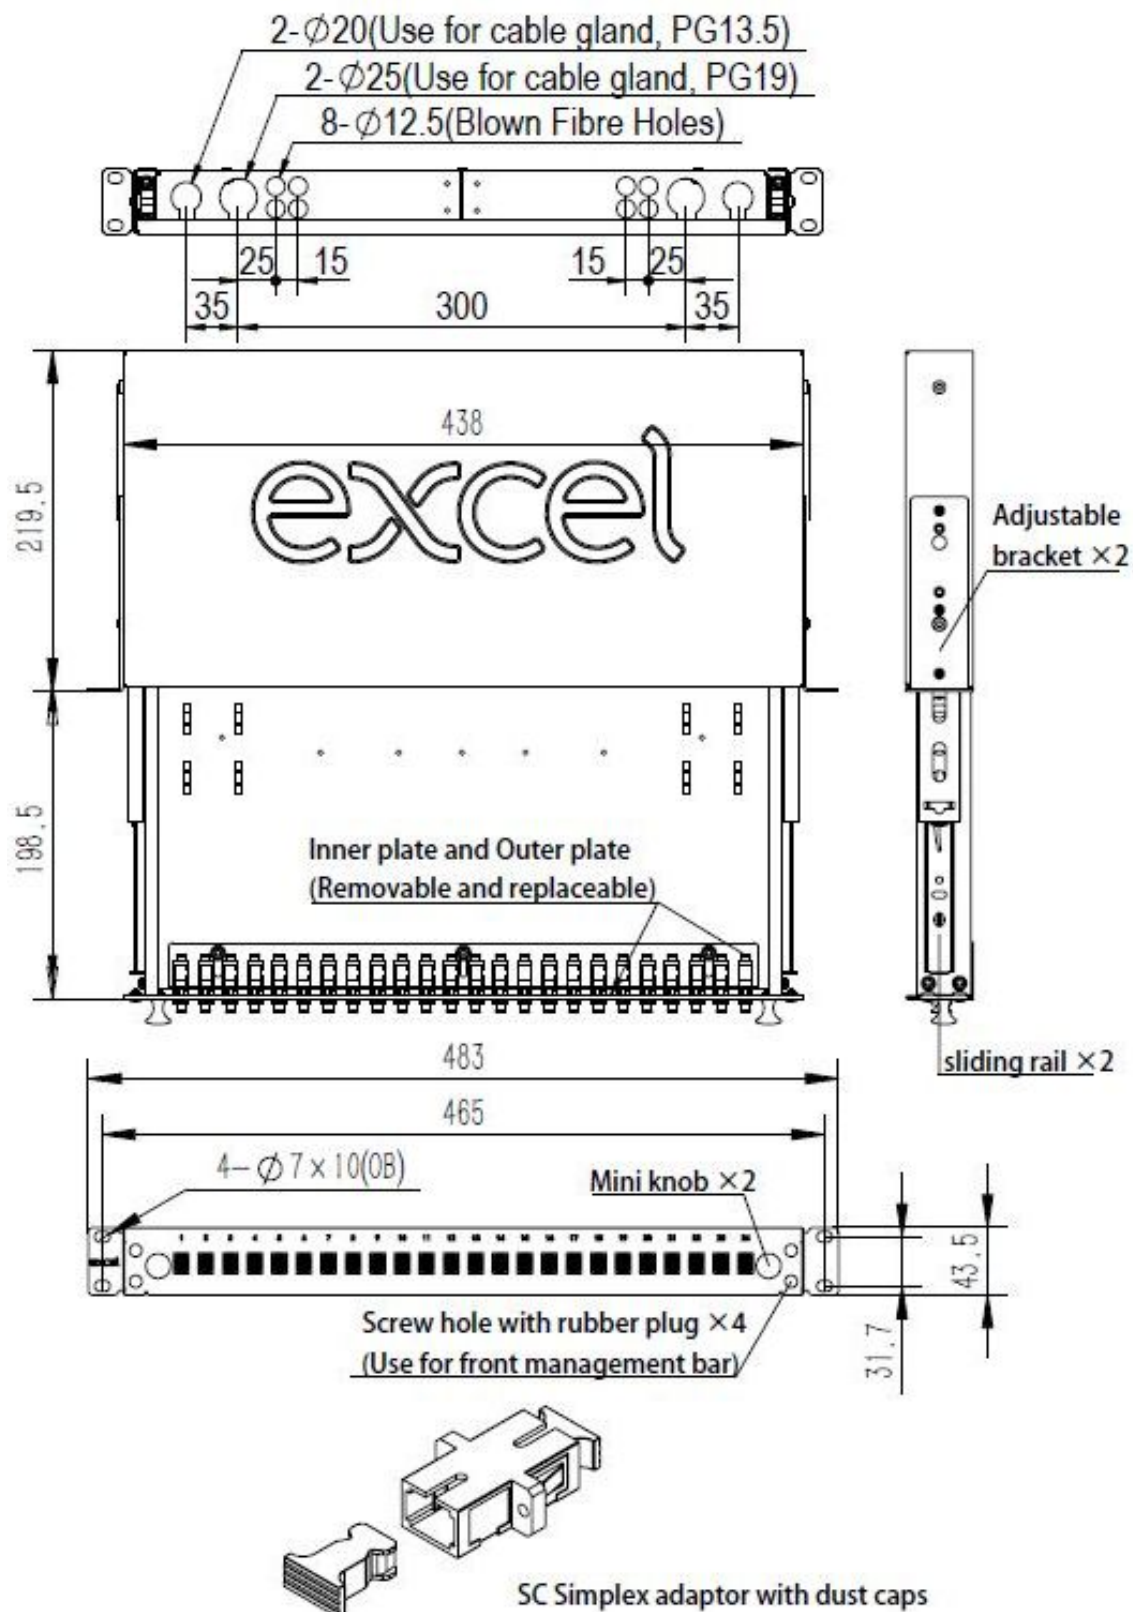

✕ Jusqu'à 24 adaptateurs duplex par tiroir optique

✕ Numéros d'identification de port

✕ Multiples entrées de câble à l'arrière

✕ Tiroir coulissant sur glissières à billes

Présentation du produit

Les tiroirs optiques SC de la gamme Excel sont des logements de « style plateau » à tiroir coulissant pour n'importe quel raccordement direct ou un épissurage allant jusqu'à 24 fibres dans un espace de baie d'1U. Chaque panneau est fabriqué dans un acier de haute qualité d'une épaisseur de 2 mm et parachevé d'un revêtement en poudre pour un ensemble robuste et durable. Sur le devant du tiroir optique, le nombre d'adaptateurs duplex précisé est équipé de gauche à droite. Chaque tiroir utilise des adaptateurs à code couleur : beige, turquoise et violet pour le multimode, bleu pour le monomode et vert pour le monomode SM APC. Chaque adaptateur duplex accueille deux fibres raccordées. Chaque tiroir dispose de supports de fixation réglables, d'un pack de gestion des câbles contenant des presse-étoupes d'entrées de câble, des attaches de câble et des supports de protection pour 24 épissures.

Spécifications supplémentaires

Caractéristiques	Valeur
Température de fonctionnement	-40 à +80°C
Indice IP	IP20
Entrée de câble 20 mm	2
Entrée de câble 25 mm	2
Matériau	Acier laminé à froid
Épaisseur du matériau	1,2 mm
Revêtement de matériau	Revêtement poudré
Adaptateur conforme à la directive RoHS	Oui
Conçu conformément à	ISO/CEI 11801, CEI60304, CEI61754, TIA/EIA 568.D

Référence du produit: 200-485

Support d'épissure 24 positions	1 à 3 selon le nombre de fibres
Support d'étiquette (210 x 9,2 mm)	2
Attache torsadée de fixation	4
Écrous cages et vis	1 lot

Tiroir Optique Monomode 24 Voies Enbeam 24 SC
Simplex (24 Fibres)

Référence du produit: 200-485

Dessin de produit

Tiroir Optique Monomode 24 Voies Enbeam 24 SC Simplex (24 Fibres)

Référence du produit: 200-485

Tiroir Optique Monomode 24 Voies Enbeam 24 SC Simplex (24 Fibres)