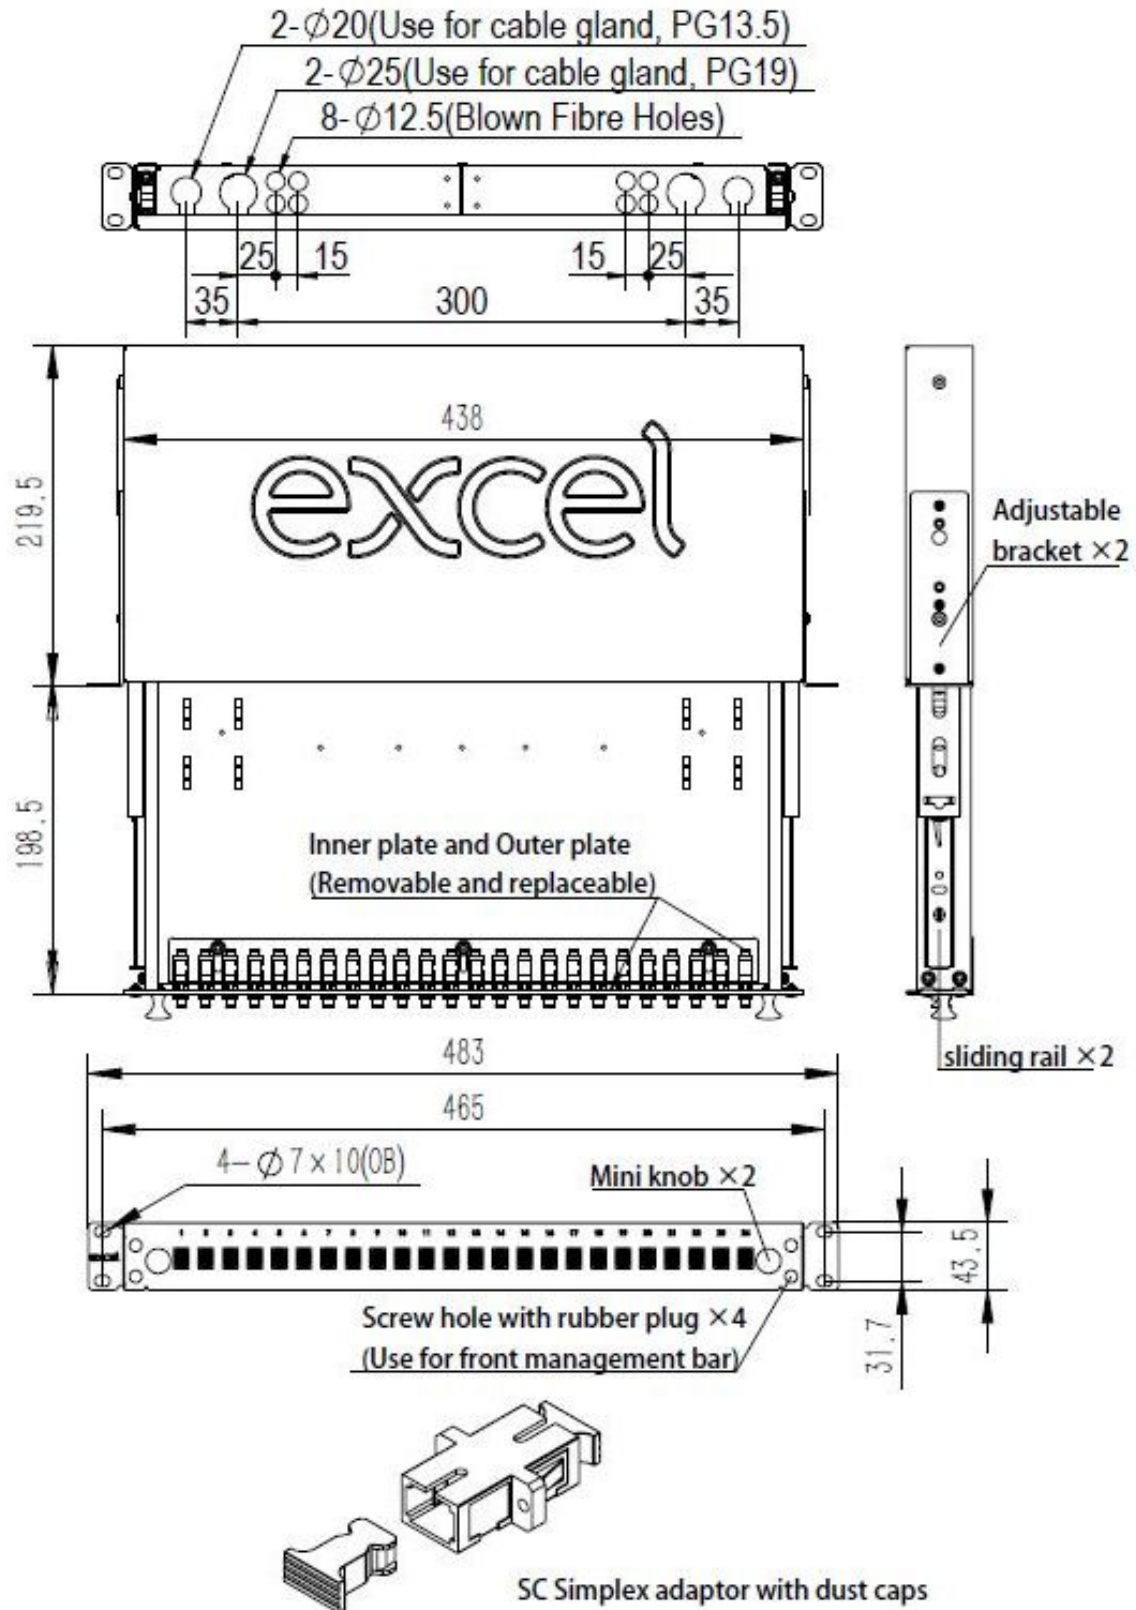

✕ Jusqu'à 24 adaptateurs duplex par tiroir optique

✕ Numéros d'identification de port

✕ Multiples entrées de câble à l'arrière

✕ Tiroir coulissant sur glissières à billes

Présentation du produit

Les tiroirs optiques SC de la gamme Excel sont des logements de « style plateau » à tiroir coulissant pour n'importe quel raccordement direct ou un épissurage allant jusqu'à 24 fibres dans un espace de baie d'1U. Chaque panneau est fabriqué dans un acier de haute qualité d'une épaisseur de 2 mm et parachevé d'un revêtement en poudre pour un ensemble robuste et durable. Sur le devant du tiroir optique, le nombre d'adaptateurs duplex précisé est équipé de gauche à droite. Chaque tiroir utilise des adaptateurs à code couleur : beige, turquoise et violet pour le multimode, bleu pour le monomode et vert pour le monomode SM APC. Chaque adaptateur duplex accueille deux fibres raccordées. Chaque tiroir dispose de supports de fixation réglables, d'un pack de gestion des câbles contenant des presse-étoupes d'entrées de câble, des attaches de câble et des supports de protection pour 24 épissures.

Accessoires inclus

Accessoires	Quantité
Presse-étoupes (PG 13,5)	1
Presse-étoupes (PG 19)	1
Attache de câble en nylon	7
Attache de câble réglable	4

Tiroir Optique Multimode 24 Voies Enbeam 12 SC Simplex (12 Fibres)

Référence du produit: 200-486

Support d'épissure 24 positions	1 à 3 selon le nombre de fibres
Support d'étiquette (210 x 9,2 mm)	2
Attache torsadée de fixation	4
Écrous cages et vis	1 lot

Tiroir Optique Multimode 24 Voies Enbeam 12 SC
Simplex (12 Fibres)

Référence du produit: 200-486

Dessin de produit

Tiroir Optique Multimode 24 Voies Enbeam 12 SC Simplex (12 Fibres)

Référence du produit: 200-486

Tiroir Optique Multimode 24 Voies Enbeam 12 SC Simplex (12 Fibres)