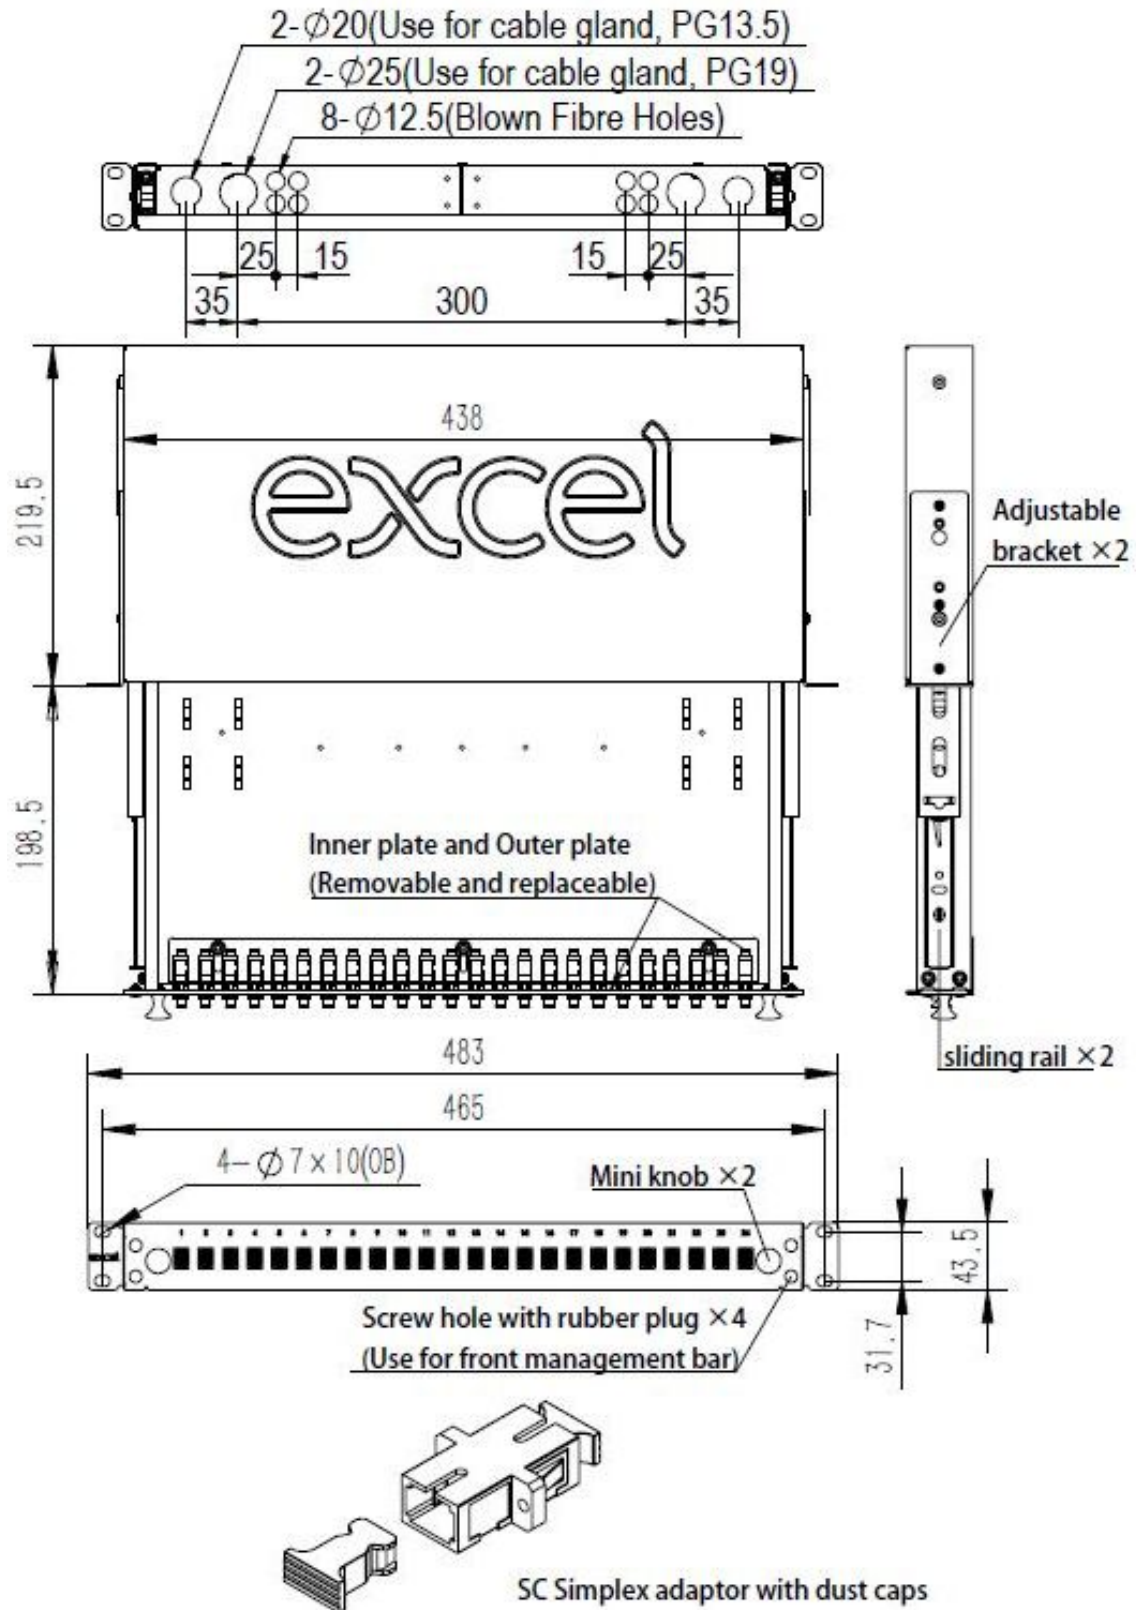

Tiroir Optique Multimode 24 Voies Enbeam 24 SC Simplex (24 Fibres)

Référence du produit: 200-487

Tiroir Optique Multimode 24 Voies Enbeam 24 SC Simplex (24 Fibres)

Référence du produit: 200-487

Informations concernant les références produits

Référence du produit	Description
200-484	Tiroir Optique Monomode 24 Voies Enbeam 12 SC Simplex (12 Fibres)
200-485	Tiroir Optique Monomode 24 Voies Enbeam 24 SC Simplex (24 Fibres)
200-486	Tiroir Optique Multimode 24 Voies Enbeam 12 SC Simplex (12 Fibres)
200-487	Tiroir Optique Multimode 24 Voies Enbeam 24 SC Simplex (24 Fibres)

Excel est une solution d'infrastructure globale aux performances internationales de premier plan - conception, fabrication, support et livraison - sans compromis.

Contactez-nous à l'adresse sales@excel-networking.com

E&OE. Excel is a registered trade name of Mayflex Holdings Ltd.