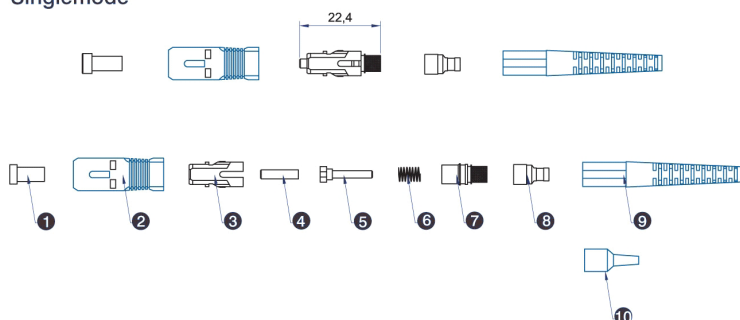

✘ Incluye protector de 900 micras y 3mm y engarce

Resumen del producto

Los conectores SC Enbeam de una pieza han sido diseñados para una terminación fácil y rápida in situ y en fábrica. Aptos tanto para cable de estructura holgada como ajustada, pueden utilizarse con epoxy o los sistemas de terminación curado en frío.

Conectores de fibra óptica Simplex SC/APC (8 grados); monomodo

Número de referencia: 200-564

Especificaciones suplementarias

| Características | Multimodo | UPC monomodo | APC monomodo |
|-------------------------------------|-------------------|-------------------|-------------------|
| Pérdida por inserción | 0,3 dB máx. | 0,3 dB máx. | 0,3 dB máx. |
| Color funda 3 mm | Negro | Negro | Verde |
| Color funda 0,9 mm | Beige | Azul | Verde |
| Durabilidad | 1000 conexiones | 1000 conexiones | 1000 conexiones |
| Material del casquillo | Circonio | Circonio | Circonio |
| Diámetro del casquillo | 2,5 mm +/- 0,001 | 2,5 mm +/- 0,001 | 2,5 mm +/- 0,001 |
| Diámetro del orificio del casquillo | 127 +/- 0,5 um | 126 +/- 0,5 um | 126 +/- 0,5 um |
| Radio previo del casquillo | 10 a 25 mm | 10 a 25 mm | 7 a 10 mm |
| Material del conector | Polímero moldeado | Polímero moldeado | Polímero moldeado |
| Color | OM1/OM2 - Beige | Azul | Verde |
| OM3 - Agua | | | |
| OM4 - Violeta | | | |
| Temperatura de funcionamiento | -40 a 85 °C | -40 a 85 °C | |

Conectores de fibra óptica Simplex SC/APC (8 grados); monomodo

Número de referencia: 200-564

Dibujos de productos

Multimode

- ① Dust cover
- ② Beige housing
- ③ White plug
- ④ Multimode Furrule
- ⑤ Flange
- ⑥ Spring
- ⑦ Retention Member
- ⑧ SC 3.0mm Crimp
- ⑨ SC 3.0mm Biege boot
- ⑩ SC 0.9mm Biege boot

Singlemode

- ① Dust cover
- ② Blue housing
- ③ White plug
- ④ Singlemode Furrule
- ⑤ Flange
- ⑥ Spring
- ⑦ Retention Member
- ⑧ SC 3.0mm Crimp
- ⑨ SC 3.0mm Blue boot
- ⑩ SC 0.9mm Blue boot

Estándares aplicables