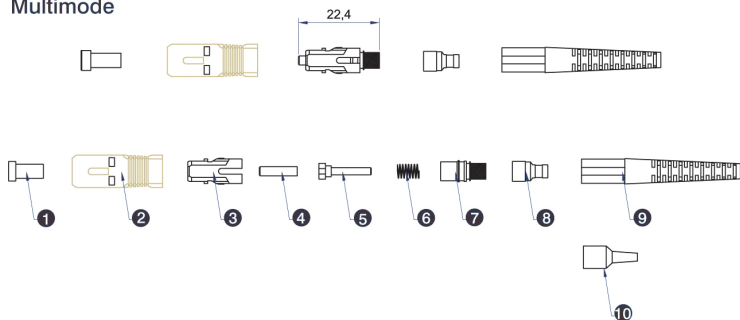

✘ Incluye protector de 900 micras y 3mm y engarce

Resumen del producto

Los conectores SC Enbeam de una pieza han sido diseñados para una terminación fácil y rápida in situ y en fábrica. Aptos tanto para cable de estructura holgada como ajustada, pueden utilizarse con epoxy o los sistemas de terminación curado en frío.

Conectores de fibra óptica Simplex SC/APC (8 grados); monomodo

Número de referencia: 200-564

Especificaciones suplementarias

| Características | Multimodo | UPC monomodo | APC monomodo |
|-------------------------------------|-------------------|-------------------|-------------------|
| Pérdida por inserción | 0,3 dB máx. | 0,3 dB máx. | 0,3 dB máx. |
| Color funda 3 mm | Negro | Negro | Verde |
| Color funda 0,9 mm | Beige | Azul | Verde |
| Durabilidad | 1000 conexiones | 1000 conexiones | 1000 conexiones |
| Material del casquillo | Circonio | Circonio | Circonio |
| Diámetro del casquillo | 2,5 mm +/- 0,001 | 2,5 mm +/- 0,001 | 2,5 mm +/- 0,001 |
| Diámetro del orificio del casquillo | 127 +/- 0,5 um | 126 +/- 0,5 um | 126 +/- 0,5 um |
| Radio previo del casquillo | 10 a 25 mm | 10 a 25 mm | 7 a 10 mm |
| Material del conector | Polímero moldeado | Polímero moldeado | Polímero moldeado |
| Color | OM1/OM2 - Beige | Azul | Verde |
| OM3 - Agua | | | |
| OM4 - Violeta | | | |
| Temperatura de funcionamiento | -40 a 85 °C | -40 a 85 °C | |

Conectores de fibra óptica Simplex SC/APC (8 grados); monomodo

Número de referencia: 200-564

Dibujos de productos

Multimode

- ① Dust cover
- ② Beige housing
- ③ White plug
- ④ Multimode Furrule
- ⑤ Flange
- ⑥ Spring
- ⑦ Retention Member
- ⑧ SC 3.0mm Crimp
- ⑨ SC 3.0mm Biege boot
- ⑩ SC 0.9mm Biege boot