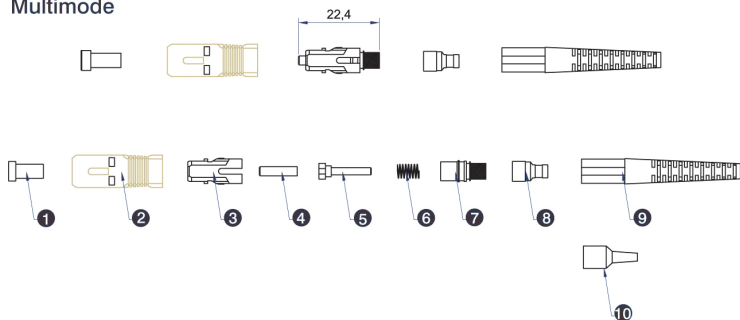

Dessins de produits

Multimode

- ① Dust cover
- ② Beige housing
- ③ White plug
- ④ Multimode Furrule
- ⑤ Flange
- ⑥ Spring
- ⑦ Retention Member
- ⑧ SC 3.0mm Crimp
- ⑨ SC 3.0mm Biege boot
- ⑩ SC 0.9mm Biege boot