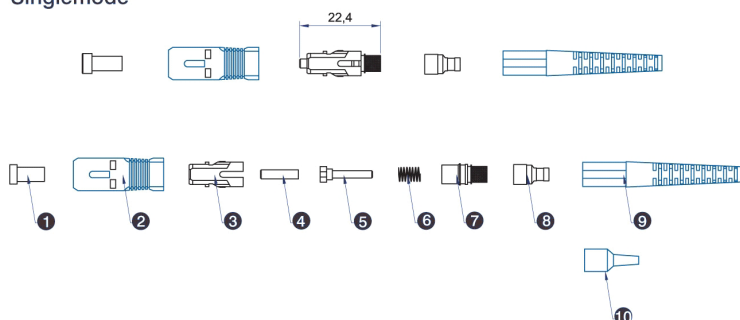

Singlemode

- ① Dust cover
- ② Blue housing
- ③ White plug
- ④ Singlemode Furrule
- ⑤ Flange
- ⑥ Spring
- ⑦ Retention Member
- ⑧ SC 3.0mm Crimp
- ⑨ SC 3.0mm Blue boot
- ⑩ SC 0.9mm Blue boot

Normes applicables

Norme applicable	Détails
CEI 61754-2:1996	Interfaces des connecteurs fibre optique - Partie 2 : Gamme de connecteurs de type BFOC/2,5
CEI 61300-2-2:2009	Dispositifs d'interconnexion et composants passifs à fibres optiques - Méthodes fondamentales d'essais et de mesures - Partie 2-2 : Tests - Durabilité de la connexion
CEI 61753-1:2018	Dispositifs d'interconnexion et composants passifs à fibres optiques - Méthodes fondamentales d'essais et de mesures - Norme de performances - Partie 1 : Généralités et consignes
RoHS-II/-III (2011/65/EU & 2015/863): 2023	Our products, demonstrate full adherence to the regulatory stipulations of the EU Directive 2011/65/EU (RoHS-II) and its corresponding delegated directive 2015/863 (RoHS-III).
WFD: 2023	Compliant to Waste Framework Directive
SCIP: 2023	Compliant - Does Not Contain Substances of Concern In articles as such or in complex objects (Products)
POPs (EU) No 2019/1021	EU Regulation for the restriction of Persistent Organic