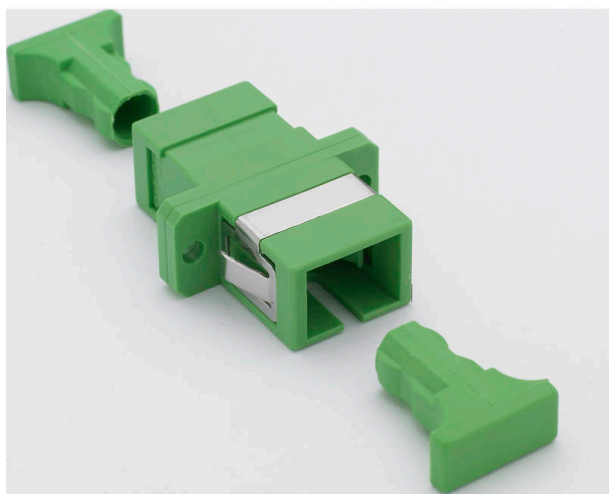

# Adaptateur simplex SC/APC, monomode

Référence du produit: 200-566

**excel**  
without compromise.

✕ 25ans de garantie

✕ Fibres monomode et multimode

✕ Caches anti-poussière inclus

✕ Versions SC, LC

## Présentation du produit

Les adaptateurs Excel Enbeam de fibre optique ont été conçus pour présenter divers connecteurs de fibre optique. Ces adaptateurs sont conçus pour permettre la fixation dans les cloisons à l'aide de vis. Les logements sont fabriqués à partir d'une gamme de plastiques et métaux sélectionnés pour fournir des performances optimales.

## Caractéristiques du produit

Élément	Valeur
adapté au type de fibre	monomode
type de connecteur raccordement 1	SC
type de connecteur raccordement 2	SC
matériau du boîtier/corps	plastique
type de fixation	vis
couleur	vert
finition APC	oui

## Informations concernant les références produits

Référence du produit	Description
200-566	EXCEL SC/APC SIMPLEX ADAPTOR SINGLEMODE

Excel est une solution d'infrastructure globale aux performances internationales de premier plan - conception, fabrication, support et livraison - sans compromis.