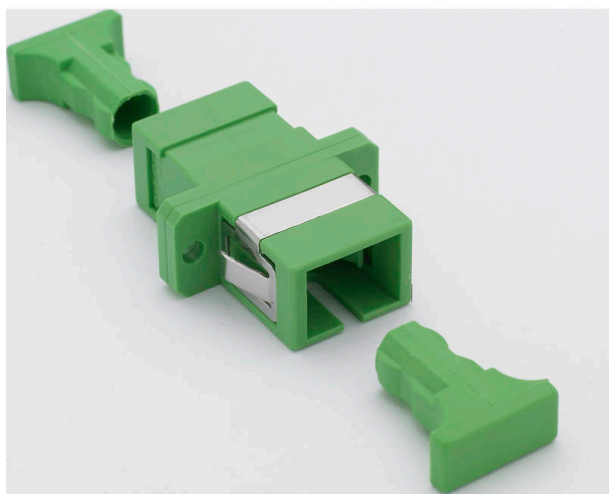

Adaptateur simplex SC/APC, monomode

Référence du produit: 200-566

excel
without compromise.

✕ 25ans de garantie

✕ Fibres monomode et multimode

✕ Caches anti-poussière inclus

✕ Versions SC, LC

Présentation du produit

Les adaptateurs Excel Enbeam de fibre optique ont été conçus pour présenter divers connecteurs de fibre optique. Ces adaptateurs sont conçus pour permettre la fixation dans les cloisons à l'aide de vis. Les logements sont fabriqués à partir d'une gamme de plastiques et métaux sélectionnés pour fournir des performances optimales.

Caractéristiques du produit

| Élément | Valeur |
|-----------------------------------|-----------|
| adapté au type de fibre | monomode |
| type de connecteur raccordement 1 | SC |
| type de connecteur raccordement 2 | SC |
| matériau du boîtier/corps | plastique |
| type de fixation | vis |
| couleur | vert |
| finition APC | oui |

Informations concernant les références produits

| Référence du produit | Description |
|----------------------|---|
| 200-566 | EXCEL SC/APC SIMPLEX ADAPTOR SINGLEMODE |

Excel est une solution d'infrastructure globale aux performances internationales de premier plan - conception, fabrication, support et livraison - sans compromis.