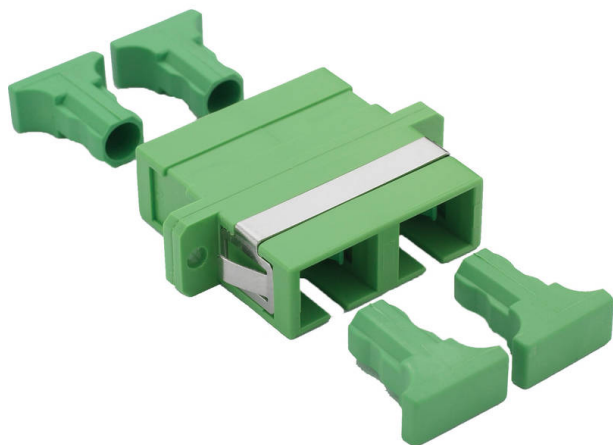

Adaptateur Enbeam SC/APC duplex, monomode - vert (lot de 5)

Référence du produit: 200-567-05

excel
without compromise.

✕ 25ans de garantie

✕ Fibres monomode et multimode

✕ Caches anti-poussière inclus

✕ Versions SC, LC

Présentation du produit

Les adaptateurs Excel Enbeam de fibre optique ont été conçus pour présenter divers connecteurs de fibre optique. Ces adaptateurs sont conçus pour permettre la fixation dans les cloisons à l'aide de vis. Les logements sont fabriqués à partir d'une gamme de plastiques et métaux sélectionnés pour fournir des performances optimales.

Caractéristiques du produit

Élément	Valeur
adapté au type de fibre	monomode
type de connecteur raccordement 1	SC duplex
type de connecteur raccordement 2	SC duplex
matériau du boîtier/corps	plastique
type de fixation	vis
couleur	vert
finition APC	oui

Adaptateur Enbeam SC/APC duplex, monomode - vert (lot de 5)

Référence du produit: 200-567-05

Normes applicables

Norme applicable	Détails
CEI 61300-2-22	Dispositifs d'interconnexion et composants passifs à fibres optiques - Méthodes fondamentales d'essais et de mesures - Variation de température
CEI 61300-3-4:2012	Dispositifs d'interconnexion et composants passifs à fibres optiques - Méthodes fondamentales d'essais et de mesures - Atténuation
CEI 61300-2-2	Dispositifs d'interconnexion et composants passifs à fibres optiques - Méthodes fondamentales d'essais et de mesures - Durabilité de la connexion
CEI 61754-4:2013	Dispositifs d'interconnexion et composants passifs à fibres optiques - Interfaces des connecteurs fibre optique - Partie 4 : Gamme de connecteurs de type SC