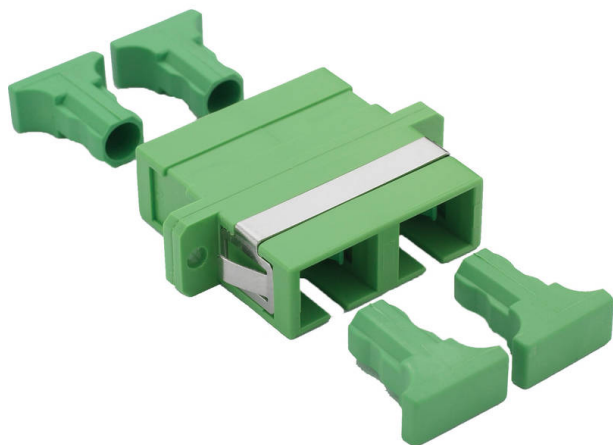

# Adaptateur Enbeam SC/APC duplex, monomode - vert (lot de 5)

Référence du produit: 200-567-05

**excel**  
without compromise.

✕ 25ans de garantie

✕ Fibres monomode et multimode

✕ Caches anti-poussière inclus

## Présentation du produit

Les adaptateurs Excel Enbeam de fibre optique ont été conçus pour présenter divers connecteurs de fibre optique. Ces adaptateurs sont conçus pour permettre la fixation dans les cloisons à l'aide de vis. Les logements sont fabriqués à partir d'une gamme de plastiques et métaux sélectionnés pour fournir des performances optimales.

## Caractéristiques du produit

Élément	Valeur
adapté au type de fibre	monomode
type de connecteur raccordement 1	SC duplex
type de connecteur raccordement 2	SC duplex
matériau du boîtier/corps	plastique
type de fixation	vis
couleur	vert
finition APC	oui

# Adaptateur Enbeam SC/APC duplex, monomode - vert (lot de 5)

Référence du produit: 200-567-05