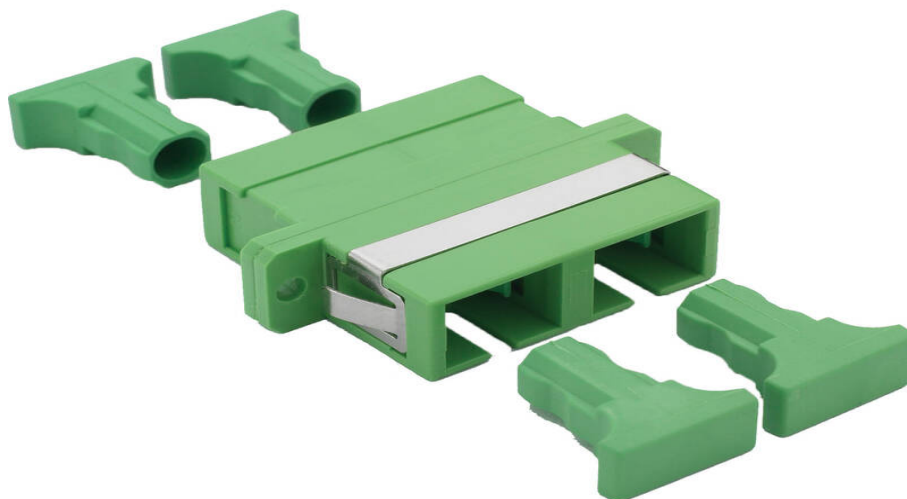

Adaptateur Duplex SC/APC Excel Enbeam Monomode vert (Paquet de 6)

Référence du produit: 200-567-06

sales@excel-networking.com
excel-networking.com

Caractéristiques principales

- / 25ans de garantie
- / Caches anti-poussière inclus
- / Fibres monomode et multimode
- / Versions SC, LC

Présentation du produit

Les adaptateurs Excel Enbeam de fibre optique ont été conçus pour présenter divers connecteurs de fibre optique. Ces adaptateurs sont conçus pour permettre la fixation dans les cloisons à l'aide de vis. Les logements sont fabriqués à partir d'une gamme de plastiques et métaux sélectionnés pour fournir des performances optimales.

Caractéristiques du produit

Élément	Valeur
adapté au type de fibre	monomode

Adaptateur Duplex SC/APC Excel Enbeam Monomode vert (Paquet de 6)

Référence du produit: 200-567-06

sales@excel-networking.com
excel-networking.com

type de connecteur raccordement 1	SC duplex
type de connecteur raccordement 2	SC duplex
matériau du boîtier/corps	plastique
type de fixation	vis
couleur	vert
finition APC	oui

Spécifications supplémentaires