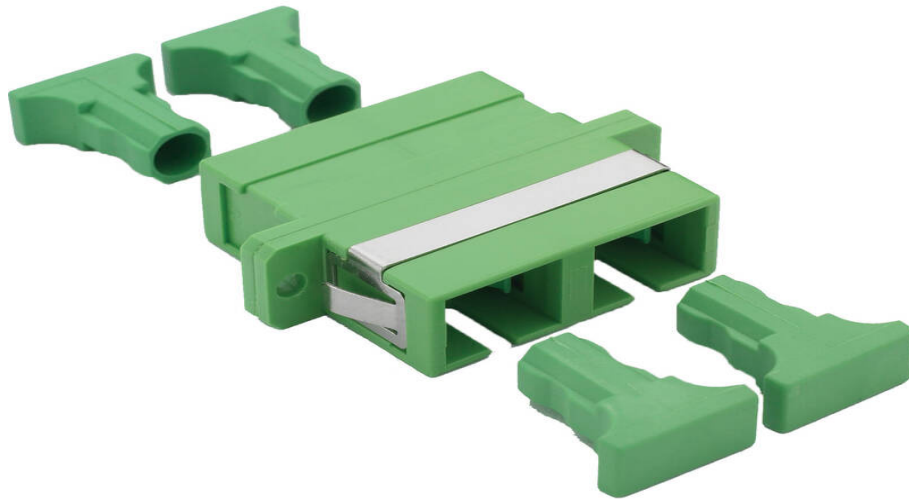

Adattatore Excel Enbeam SC/APC Duplex Monomodale Verde (Confezione da 6)

excel
without compromise.

Codice articolo: 200-567-06

sales@excel-networking.com
excel-networking.com

Caratteristiche principali

- / Garanzia di sistema di 25 anni
- / Inclusi tappi antipolvere
- / Versioni per singola modalità e multimodale
- / Disponibili versioni SC e LC

Panoramica del Prodotto

Gli adattatori per fibre ottiche Excel Enbeam sono stati progettati per supportare una gamma di connettori per fibre ottiche. Gli adattatori sono costruiti in modo da consentire il montaggio sui pannelli mediante viti. Le custodie sono realizzate in una varietà di materiali plastici e metallici selezionati per garantire le migliori prestazioni.

Specifiche di Prodotto

Caratteristica	Valore
Adatto per tipo di fibra	Singlemode

Adattatore Excel Enbeam SC/APC Duplex Monomodale Verde (Confezione da 6)

Codice articolo: 200-567-06

sales@excel-networking.com
excel-networking.com

Tipo di connettore collegamento 1	SC-Duplex
Tipo di connettore collegamento 2	SC-Duplex
Materiale del corpo	Plastica
Tipo di fissaggio	Vite
Colore	Verde
Esecuzione APC	sì

Specifiche aggiuntive

Caratteristiche	Valori
Perdita di inserzione	< 0.2 dB
Durata (500 accoppiamenti)	Aumento massimo di 0.2 dB
Temperatura di esercizio	-40°C a +80°C
Forza di ritenzione	200 - 600 grammi