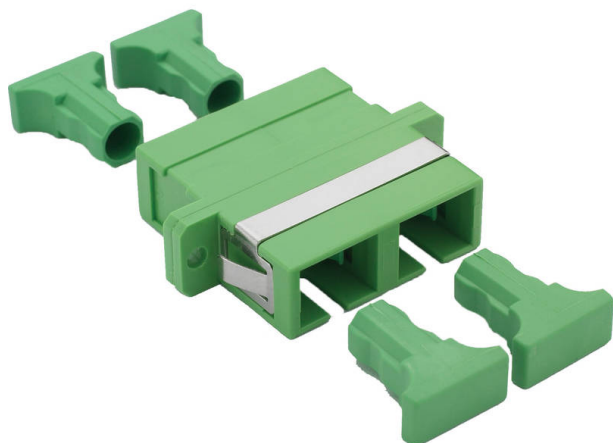

Adaptateur Monomode Duplex SC/APC Excel Enbeam Vert

Référence du produit: 200-567

excel
without compromise.

✕ 25ans de garantie

✕ Fibres monomode et multimode

✕ Caches anti-poussière inclus

✕ Versions SC, LC

Présentation du produit

Les adaptateurs Excel Enbeam de fibre optique ont été conçus pour présenter divers connecteurs de fibre optique. Ces adaptateurs sont conçus pour permettre la fixation dans les cloisons à l'aide de vis. Les logements sont fabriqués à partir d'une gamme de plastiques et métaux sélectionnés pour fournir des performances optimales.

Caractéristiques du produit

Élément	Valeur
adapté au type de fibre	monomode
type de connecteur raccordement 1	SC duplex
type de connecteur raccordement 2	SC duplex
matériau du boîtier/corps	plastique
type de fixation	vis
couleur	vert
finition APC	oui

Informations concernant les références produits

Référence du produit	Description
200-567	Excel Enbeam SC/APC Duplex SM Adaptor Green

Excel est une solution d'infrastructure globale aux performances internationales de premier plan - conception, fabrication, support et livraison - sans compromis.