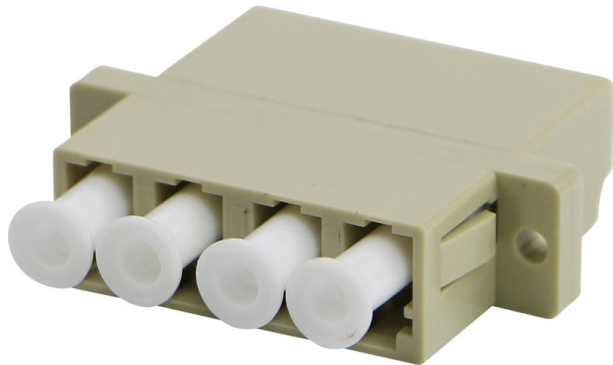

Adaptateur Quad LC Enbeam multimode (lot de 5)

Référence du produit: 200-568-05

excel
without compromise.

✕ 25ans de garantie

✕ Fibres monomode et multimode

✕ Caches anti-poussière inclus

✕ Versions SC, LC

Présentation du produit

Les adaptateurs Excel Enbeam de fibre optique ont été conçus pour présenter divers connecteurs de fibre optique. Ces adaptateurs sont conçus pour permettre la fixation dans les cloisons à l'aide de vis. Les logements sont fabriqués à partir d'une gamme de plastiques et métaux sélectionnés pour fournir des performances optimales.

Caractéristiques du produit

Élément	Valeur
adapté au type de fibre	multimode
type de connecteur raccordement 1	LC-Quad
type de connecteur raccordement 2	LC-Quad
matériau du boîtier/corps	plastique
type de fixation	vis
couleur	beige
finition APC	non