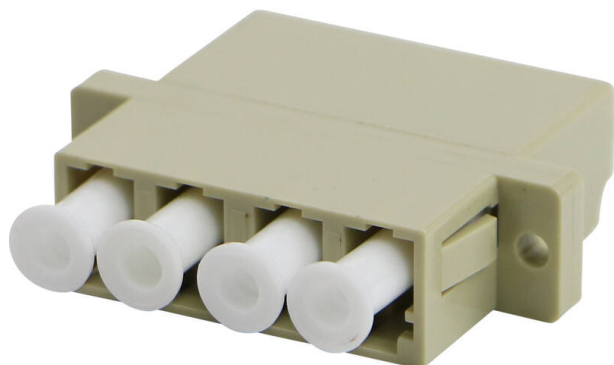

Adaptateur Quad Multimode Excel Enbeam LC (Paquet de 6)

Référence du produit: 200-568-06

excel
without compromise.

✕ 25ans de garantie

✕ Fibres monomode et multimode

✕ Caches anti-poussière inclus

✕ Versions SC, LC

Présentation du produit

Les adaptateurs Excel Enbeam de fibre optique ont été conçus pour présenter divers connecteurs de fibre optique. Ces adaptateurs sont conçus pour permettre la fixation dans les cloisons à l'aide de vis. Les logements sont fabriqués à partir d'une gamme de plastiques et métaux sélectionnés pour fournir des performances optimales.

Caractéristiques du produit

Élément	Valeur
adapté au type de fibre	multimode
type de connecteur raccordement 1	LC-Quad
type de connecteur raccordement 2	LC-Quad
matériau du boîtier/corps	plastique
type de fixation	vis
couleur	beige
finition APC	non