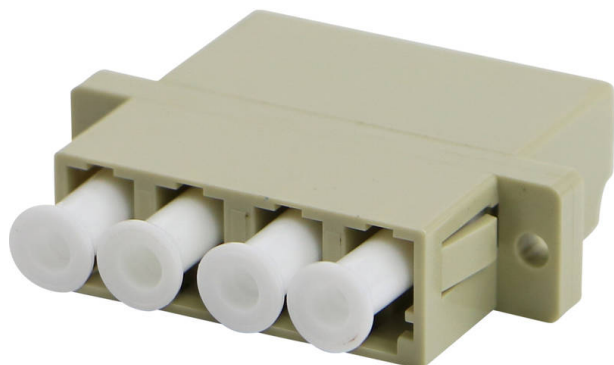

# Adaptateur LC Quad, multimode

Référence du produit: 200-568

excel  
without compromise.

✕ 25ans de garantie

✕ Fibres monomode et multimode

✕ Caches anti-poussière inclus

✕ Versions SC, LC

## Présentation du produit

Les adaptateurs Excel Enbeam de fibre optique ont été conçus pour présenter divers connecteurs de fibre optique. Ces adaptateurs sont conçus pour permettre la fixation dans les cloisons à l'aide de vis. Les logements sont fabriqués à partir d'une gamme de plastiques et métaux sélectionnés pour fournir des performances optimales.

## Caractéristiques du produit

Élément	Valeur
adapté au type de fibre	multimode
type de connecteur raccordement 1	LC-Quad
type de connecteur raccordement 2	LC-Quad
matériau du boîtier/corps	plastique
type de fixation	vis
couleur	beige
finition APC	non

## Informations concernant les références produits

Référence du produit	Description
200-568	Excel Enbeam LC Quad Multimode Adaptor Beige

Excel est une solution d'infrastructure globale aux performances internationales de premier plan - conception, fabrication, support et livraison - sans compromis.