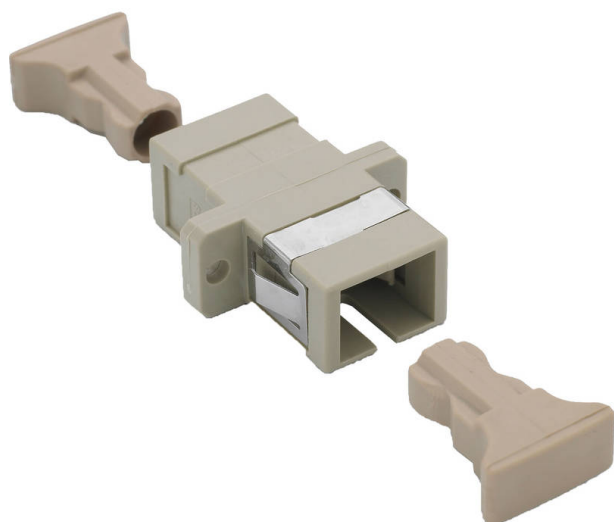

Adaptateur simplex SC, multimode

Référence du produit: 200-570

excel
without compromise.

✕ 25ans de garantie

✕ Fibres monomode et multimode

✕ Caches anti-poussière inclus

✕ Versions SC, LC

Présentation du produit

Les adaptateurs Excel Enbeam de fibre optique ont été conçus pour présenter divers connecteurs de fibre optique. Ces adaptateurs sont conçus pour permettre la fixation dans les cloisons à l'aide de vis. Les logements sont fabriqués à partir d'une gamme de plastiques et métaux sélectionnés pour fournir des performances optimales.

Caractéristiques du produit

Élément	Valeur
adapté au type de fibre	multimode
type de connecteur raccordement 1	SC
type de connecteur raccordement 2	SC
matériau du boîtier/corps	plastique
type de fixation	vis
couleur	beige

Informations concernant les références produits

Référence du produit	Description
200-570	SC SIMPLEX ADAPTOR MULTIMODE

Excel est une solution d'infrastructure globale aux performances internationales de premier plan - conception, fabrication, support et livraison - sans compromis.