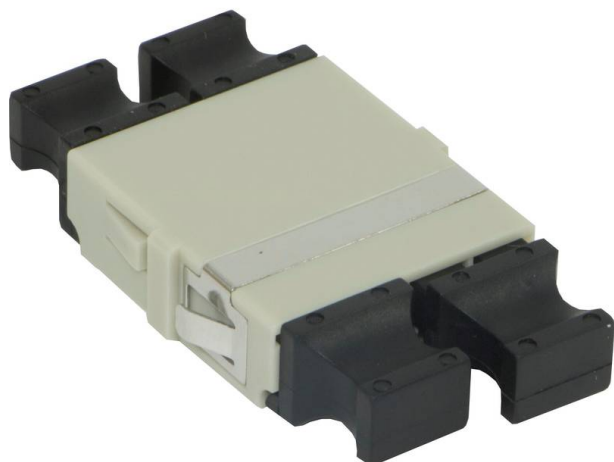

Adaptateur Enbeam LC quad sans bride multimode - beige

Référence du produit: 200-579

excel
without compromise.

✕ Garantie système de 25 ans

✕ Disponibles en versions monomode et multimode

✕ Caches anti-poussière inclus

✕ Versions SC, LC

✕ Sans bride

Présentation du produit

Les adaptateurs sans bride Excel Enbeam fibre optique ont été conçus pour présenter divers connecteurs de fibre optique. Les adaptateurs sans bride sont fabriqués pour permettre une fixation dans les cloisons sans vis ni écrous. Les logements sont fabriqués à partir d'une gamme de plastiques et métaux sélectionnés pour fournir des performances optimales.

Caractéristiques du produit

Élément	Valeur
adapté au type de fibre	multimode
type de connecteur raccordement 1	LC-Quad
type de connecteur raccordement 2	LC-Quad
matériau du boîtier/corps	plastique
couleur	beige
finition APC	non

Informations concernant les références produits

Référence du produit	Description
200-579	Excel Enbeam LC Quad Flangeless MM Adaptor Beige

Excel est une solution d'infrastructure globale aux performances internationales de premier plan - conception, fabrication, support et livraison - sans compromis.