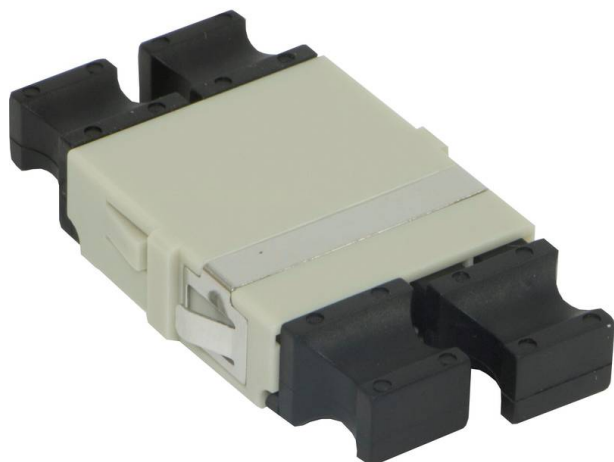

# Adaptateur Enbeam LC quad sans bride multimode - beige

Référence du produit: 200-579

**excel**  
without compromise.

✕ Garantie système de 25 ans

✕ Disponibles en versions monomode et multimode

✕ Caches anti-poussière inclus

## Présentation du produit

Les adaptateurs sans bride Excel Enbeam fibre optique ont été conçus pour présenter divers connecteurs de fibre optique. Les adaptateurs sans bride sont fabriqués pour permettre une fixation dans les cloisons sans vis ni écrous. Les logements sont fabriqués à partir d'une gamme de plastiques et métaux sélectionnés pour fournir des performances optimales.

## Caractéristiques du produit

Élément	Valeur
adapté au type de fibre	multimode
type de connecteur raccordement 1	LC-Quad
type de connecteur raccordement 2	LC-Quad
matériau du boîtier/corps	plastique
couleur	beige
finition APC	non

## Informations concernant les références produits

Référence du produit	Description
200-579	Excel Enbeam LC Quad Flangeless MM Adaptor Beige

Excel est une solution d'infrastructure globale aux performances internationales de premier plan - conception, fabrication, support et livraison - sans compromis.