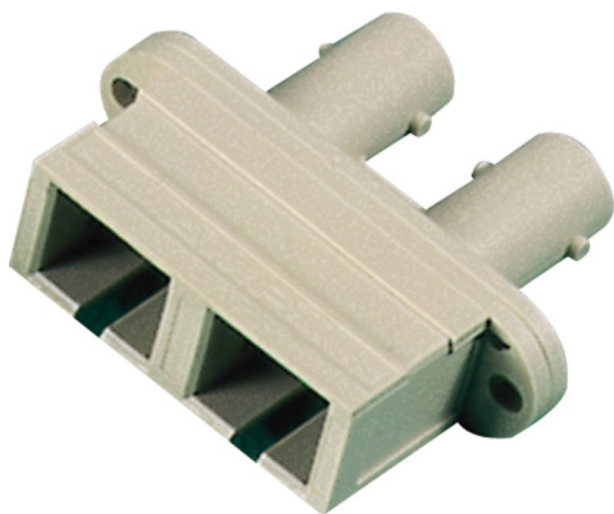

Adaptateur Enbeam ST-SC duplex sans bride multimode - ivoire

Référence du produit: 200-735

excel
without compromise.

✕ Connexion hybride

✕ Multimode

✕ Garantie système de 25 ans

Présentation du produit

Adaptateur multimode duplex ST/SC pour joindre les férules des connecteurs ensemble. Peut être utilisé soit en ligne soit monté sur des tiroirs optiques / plaques avant.

Caractéristiques du produit

Élément	Valeur
adapté au type de fibre	multimode
type de connecteur raccordement 1	ST-Duplex
type de connecteur raccordement 2	SC duplex
matériau du boîtier/corps	plastique
type de fixation	vis
couleur	beige
finition APC	non

Informations concernant les références produits

Référence du produit	Description
200-735	Adaptateur Enbeam ST-SC duplex sans bride multimode - ivoire

Excel est une solution d'infrastructure globale aux performances internationales de premier plan - conception, fabrication, support et livraison - sans compromis.