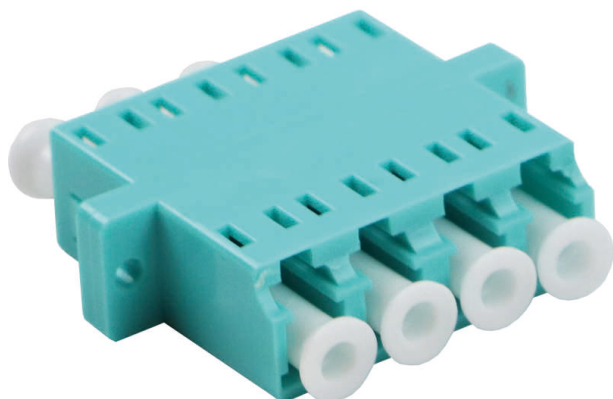

# Adaptateur quad LC, multimode Enbeam - turquoise (lot de 5)

Référence du produit: 201-138-05

**excel**  
without compromise.

✕ 25ans de garantie

✕ Fibres monomode et multimode

✕ Caches anti-poussière inclus

## Présentation du produit

Les adaptateurs Excel Enbeam de fibre optique ont été conçus pour présenter divers connecteurs de fibre optique. Ces adaptateurs sont conçus pour permettre la fixation dans les cloisons à l'aide de vis. Les logements sont fabriqués à partir d'une gamme de plastiques et métaux sélectionnés pour fournir des performances optimales.

## Caractéristiques du produit

Élément	Valeur
adapté au type de fibre	multimode
type de connecteur raccordement 1	LC-Quad
type de connecteur raccordement 2	LC-Quad
matériau du boîtier/corps	plastique
type de fixation	vis
couleur	turquoise (cyan)

# Adaptateur quad LC, multimode Enbeam - turquoise (lot de 5)

Référence du produit: 201-138-05