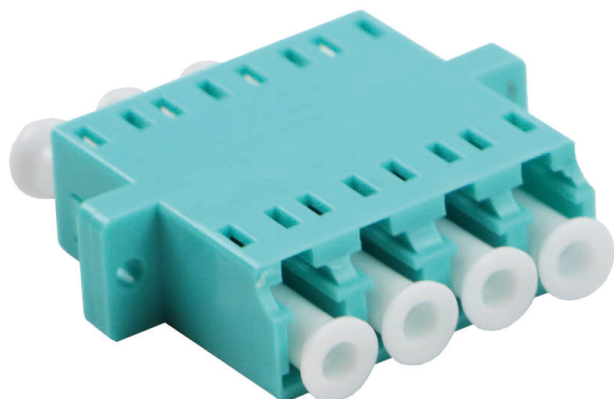

Adaptateur quad LC, multimode Enbeam - turquoise (lot de 5)

Référence du produit: 201-138-05

excel
without compromise.

✕ 25ans de garantie

✕ Fibres monomode et multimode

✕ Caches anti-poussière inclus

✕ Versions SC, LC

Présentation du produit

Les adaptateurs Excel Enbeam de fibre optique ont été conçus pour présenter divers connecteurs de fibre optique. Ces adaptateurs sont conçus pour permettre la fixation dans les cloisons à l'aide de vis. Les logements sont fabriqués à partir d'une gamme de plastiques et métaux sélectionnés pour fournir des performances optimales.

Caractéristiques du produit

Élément	Valeur
adapté au type de fibre	multimode
type de connecteur raccordement 1	LC-Quad
type de connecteur raccordement 2	LC-Quad
matériau du boîtier/corps	plastique
type de fixation	vis
couleur	turquoise (cyan)

Adaptateur quad LC, multimode Enbeam - turquoise (lot de 5)

Référence du produit: 201-138-05

Normes applicables

Norme applicable	Détails
CEI 61300-2-22	Dispositifs d'interconnexion et composants passifs à fibres optiques - Méthodes fondamentales d'essais et de mesures - Variation de température
CEI 61300-3-4:2012	Dispositifs d'interconnexion et composants passifs à fibres optiques - Méthodes fondamentales d'essais et de mesures - Atténuation
CEI 61300-2-2	Dispositifs d'interconnexion et composants passifs à fibres optiques - Méthodes fondamentales d'essais et de mesures - Durabilité de la connexion
CEI 61754-20:2012	Dispositifs d'interconnexion et composants passifs à fibres optiques - Interfaces des connecteurs de fibre optique - Partie 20 : Gamme de connecteurs de type LC