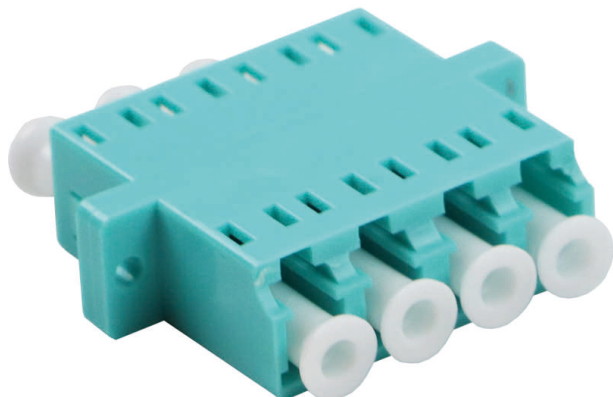

Adaptateur Multimode Quad LC Turquoise

Référence du produit: 201-138

excel
without compromise.

✕ 25ans de garantie

✕ Fibres monomode et multimode

✕ Caches anti-poussière inclus

✕ Versions SC, LC

Présentation du produit

Les adaptateurs Excel Enbeam de fibre optique ont été conçus pour présenter divers connecteurs de fibre optique. Ces adaptateurs sont conçus pour permettre la fixation dans les cloisons à l'aide de vis. Les logements sont fabriqués à partir d'une gamme de plastiques et métaux sélectionnés pour fournir des performances optimales.

Caractéristiques du produit

Élément	Valeur
adapté au type de fibre	multimode
type de connecteur raccordement 1	LC-Quad
type de connecteur raccordement 2	LC-Quad
matériau du boîtier/corps	plastique
type de fixation	vis
couleur	turquoise (cyan)