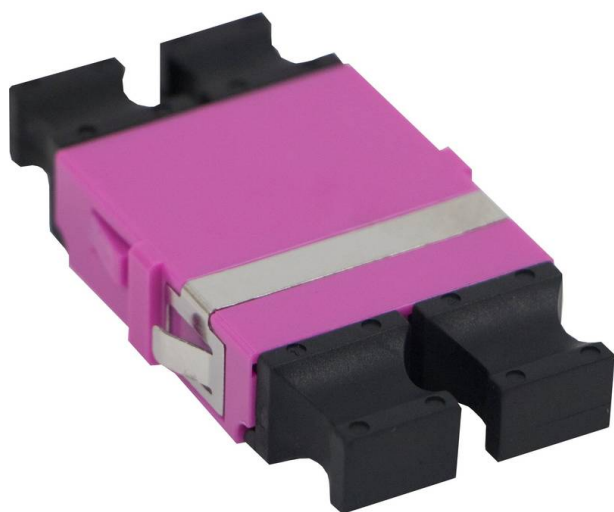

Adaptateur Enbeam LC quad sans bride multimode - violet

Référence du produit: 201-141

excel
without compromise.

✕ Garantie système de 25 ans

✕ Disponibles en versions monomode et multimode

✕ Caches anti-poussière inclus

✕ Versions SC, LC

✕ Sans bride

Présentation du produit

Les adaptateurs sans bride Excel Enbeam fibre optique ont été conçus pour présenter divers connecteurs de fibre optique. Les adaptateurs sans bride sont fabriqués pour permettre une fixation dans les cloisons sans vis ni écrous. Les logements sont fabriqués à partir d'une gamme de plastiques et métaux sélectionnés pour fournir des performances optimales.

Caractéristiques du produit

Élément	Valeur
adapté au type de fibre	multimode
type de connecteur raccordement 1	LC-Quad
type de connecteur raccordement 2	LC-Quad
matériau du boîtier/corps	plastique
couleur	Violet
finition APC	non

Informations concernant les références produits

Référence du produit	Description
201-141	ENBEAM LC QUAD FLANGELESS ADAPTOR MULTIMODE-VIOLET

Excel est une solution d'infrastructure globale aux performances internationales de premier plan - conception, fabrication, support et livraison - sans compromis.