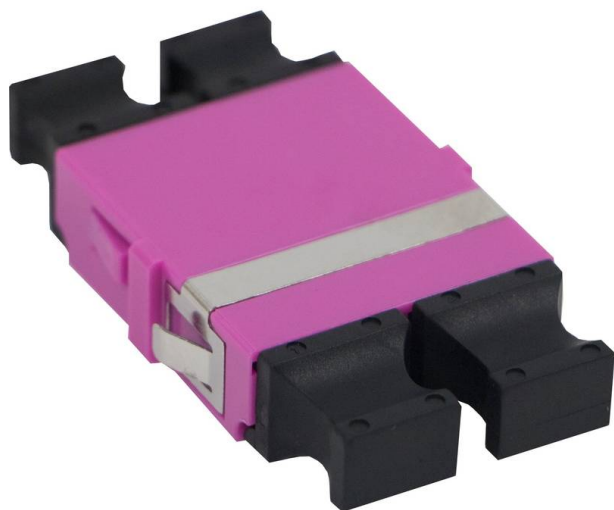

Adaptateur Enbeam LC quad sans bride multimode - violet

Référence du produit: 201-141

excel
without compromise.

✕ Garantie système de 25 ans

✕ Disponibles en versions monomode et multimode

✕ Caches anti-poussière inclus

✕ Versions SC, LC

✕ Sans bride

Présentation du produit

Les adaptateurs sans bride Excel Enbeam fibre optique ont été conçus pour présenter divers connecteurs de fibre optique. Les adaptateurs sans bride sont fabriqués pour permettre une fixation dans les cloisons sans vis ni écrous. Les logements sont fabriqués à partir d'une gamme de plastiques et métaux sélectionnés pour fournir des performances optimales.

Caractéristiques du produit

Élément	Valeur
adapté au type de fibre	multimode
type de connecteur raccordement 1	LC-Quad
type de connecteur raccordement 2	LC-Quad
matériau du boîtier/corps	plastique
couleur	Violet
finition APC	non

Informations concernant les références produits

Référence du produit	Description
201-141	ENBEAM LC QUAD FLANGELESS ADAPTOR MULTIMODE-VIOLET

Excel est une solution d'infrastructure globale aux performances internationales de premier plan - conception, fabrication, support et livraison - sans compromis.