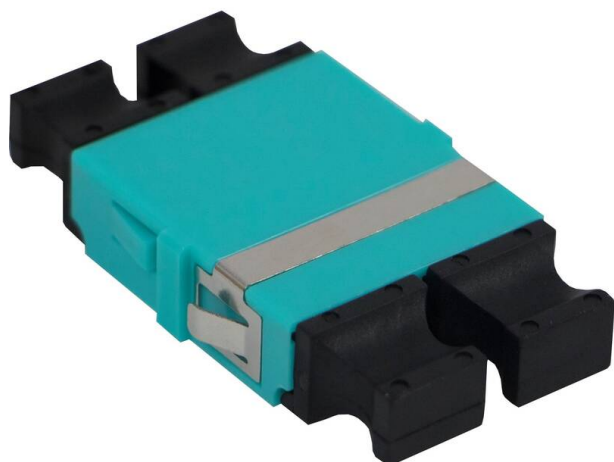

Excel Enbeam Adaptador Multimodo LC Quad Sin Bidas Aqua (Paquete de 6)

Número de referencia: 201-142-06

excel
without compromise.

✕ Garantía de 25 años del sistema

✕ Disponible en monomodo y multimodo

✕ Incluye tapas protectoras

✕ Versiones SC y LC

✕ Sin bridas

Resumen del producto

Los adaptadores de fibra óptica sin bridas Enbeam de Excel se han diseñado para presentar una gama de conectores de fibra óptica. El diseño de los adaptadores sin bridas permite encajarlos en las paredes separadoras sin utilizar tornillos o tuercas. Las carcasas están fabricadas a partir de una selección de plásticos y metales que ofrecen un rendimiento óptimo.

Detalles del producto

Elemento	Valor
Apto para tipo de fibra	Modo múltiple
Tipo de conector, conexión 1	LC-Quad
Tipo de conector, conexión 2	LC-Quad
Material de la carcasa	Plástico
Color	Turquesa
Versión APC	no

Especificaciones suplementarias

Características	Valores
Pérdida por inserción	< 0,2 dB
Durabilidad (500 conexiones)	0,2 dB aumento máx.
Temperatura de funcionamiento	-40 °C a +80 °C
Fuerza de retención	200-600 gramos