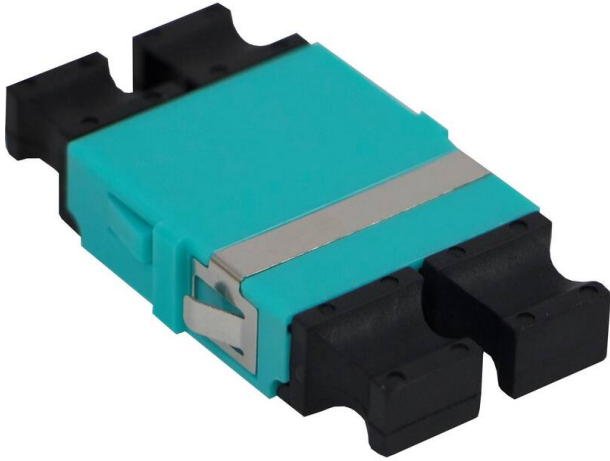

Adaptateur Multimode Quadruple Sans Bride LC Turquoise Excel Enbeam (Paquet de 6)

Référence du produit: 201-142-06

excel
without compromise.

✕ Garantie système de 25 ans

✕ Disponibles en versions monomode et multimode

✕ Caches anti-poussière inclus

✕ Versions SC, LC

✕ Sans bride

Présentation du produit

Les adaptateurs sans bride Excel Enbeam fibre optique ont été conçus pour présenter divers connecteurs de fibre optique. Les adaptateurs sans bride sont fabriqués pour permettre une fixation dans les cloisons sans vis ni écrous. Les logements sont fabriqués à partir d'une gamme de plastiques et métaux sélectionnés pour fournir des performances optimales.

Caractéristiques du produit

Élément	Valeur
adapté au type de fibre	multimode
type de connecteur raccordement 1	LC-Quad
type de connecteur raccordement 2	LC-Quad
matériau du boîtier/corps	plastique
couleur	turquoise (cyan)
finition APC	non

Adaptateur Multimode Quadruple Sans Bride LC Turquoise Excel Enbeam (Paquet de 6)

Référence du produit: 201-142-06

Normes applicables

Norme applicable	Détails
CEI 61300-2-22	Dispositifs d'interconnexion et composants passifs à fibres optiques - Méthodes fondamentales d'essais et de mesures - Variation de température
CEI 61300-3-4:2012	Dispositifs d'interconnexion et composants passifs à fibres optiques - Méthodes fondamentales d'essais et de mesures - Atténuation
CEI 61300-2-2	Dispositifs d'interconnexion et composants passifs à fibres optiques - Méthodes fondamentales d'essais et de mesures - Durabilité de la connexion
CEI 61754-20:2012	Dispositifs d'interconnexion et composants passifs à fibres optiques - Interfaces des connecteurs de fibre optique - Partie 20 : Gamme de connecteurs de type LC