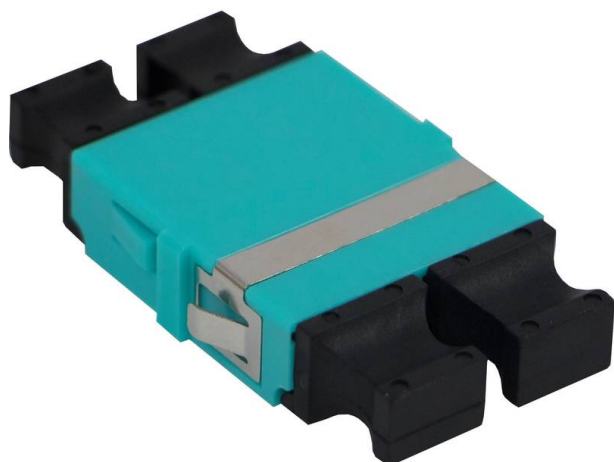

Adaptateur Enbeam LC quad sans bride multimode - turquoise

Référence du produit: 201-142

excel
without compromise.

✕ Garantie système de 25 ans

✕ Disponibles en versions monomode et multimode

✕ Caches anti-poussière inclus

✕ Versions SC, LC

✕ Sans bride

Présentation du produit

Les adaptateurs sans bride Excel Enbeam fibre optique ont été conçus pour présenter divers connecteurs de fibre optique. Les adaptateurs sans bride sont fabriqués pour permettre une fixation dans les cloisons sans vis ni écrous. Les logements sont fabriqués à partir d'une gamme de plastiques et métaux sélectionnés pour fournir des performances optimales.

Caractéristiques du produit

Élément	Valeur
adapté au type de fibre	multimode
type de connecteur raccordement 1	LC-Quad
type de connecteur raccordement 2	LC-Quad
matériau du boîtier/corps	plastique
couleur	turquoise (cyan)
finition APC	non

Informations concernant les références produits

Référence du produit	Description
201-142	ENBEAM LC QUAD FLANGELESS ADAPTOR MULTIMODE-AQUA

Excel est une solution d'infrastructure globale aux performances internationales de premier plan - conception, fabrication, support et livraison - sans compromis.