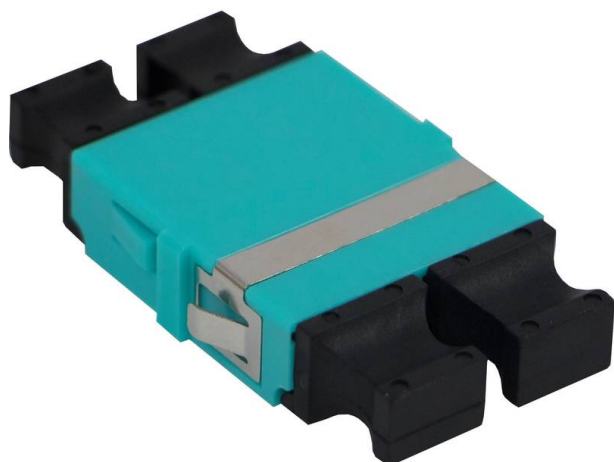

# Adaptateur Enbeam LC quad sans bride multimode - turquoise

Référence du produit: 201-142

excel  
without compromise.

✕ Garantie système de 25 ans

✕ Disponibles en versions monomode et multimode

✕ Caches anti-poussière inclus

## Présentation du produit

Les adaptateurs sans bride Excel Enbeam fibre optique ont été conçus pour présenter divers connecteurs de fibre optique. Les adaptateurs sans bride sont fabriqués pour permettre une fixation dans les cloisons sans vis ni écrous. Les logements sont fabriqués à partir d'une gamme de plastiques et métaux sélectionnés pour fournir des performances optimales.

## Caractéristiques du produit

Élément	Valeur
adapté au type de fibre	multimode
type de connecteur raccordement 1	LC-Quad
type de connecteur raccordement 2	LC-Quad
matériau du boîtier/corps	plastique
couleur	turquoise (cyan)
finition APC	non

## Informations concernant les références produits

Référence du produit	Description
201-142	ENBEAM LC QUAD FLANGELESS ADAPTOR MULTIMODE-AQUA

Excel est une solution d'infrastructure globale aux performances internationales de premier plan - conception, fabrication, support et livraison - sans compromis.