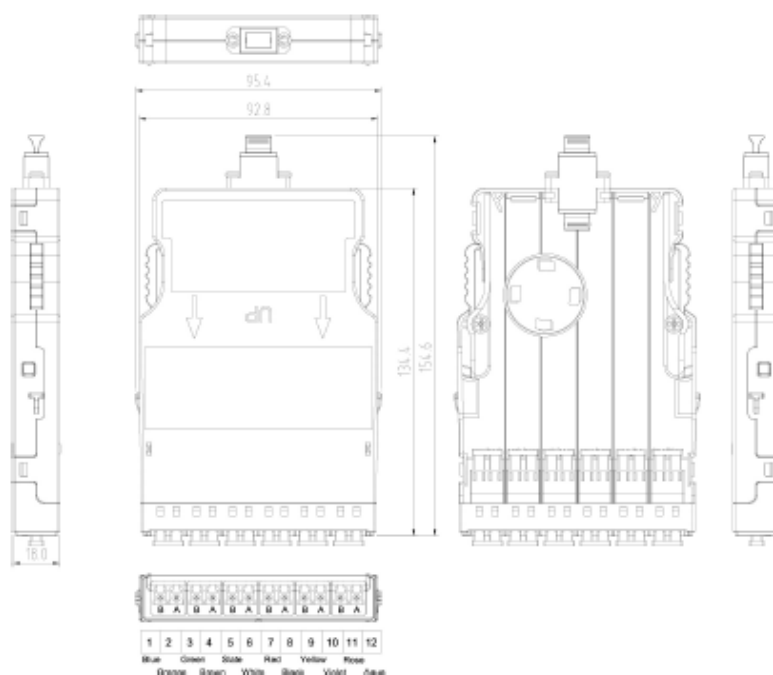

Spécifications supplémentaires

Caractéristiques	Valeurs
Largeur	95,4 mm
Hauteur	18 mm
Profondeur	137,4 mm
Indice IP	IP20
Matériau	UL94V-0 Plastique ignifuge résistant aux chocs
Température de fonctionnement	-40 à +80°C

Dessin de produit

Normes applicables

Norme applicable	Détails
RoHS-II/III (2011/65/EU & 2015/863): 2023	Our products, demonstrate full adherence to the regulatory stipulations of the EU Directive 2011/65/EU (RoHS-II) and its corresponding delegated directive 2015/863 (RoHS-III).
CEI 61754-1:2013	Dispositif d'interconnexion en fibre optique et composants passifs - Interfaces des connecteurs fibre optique -