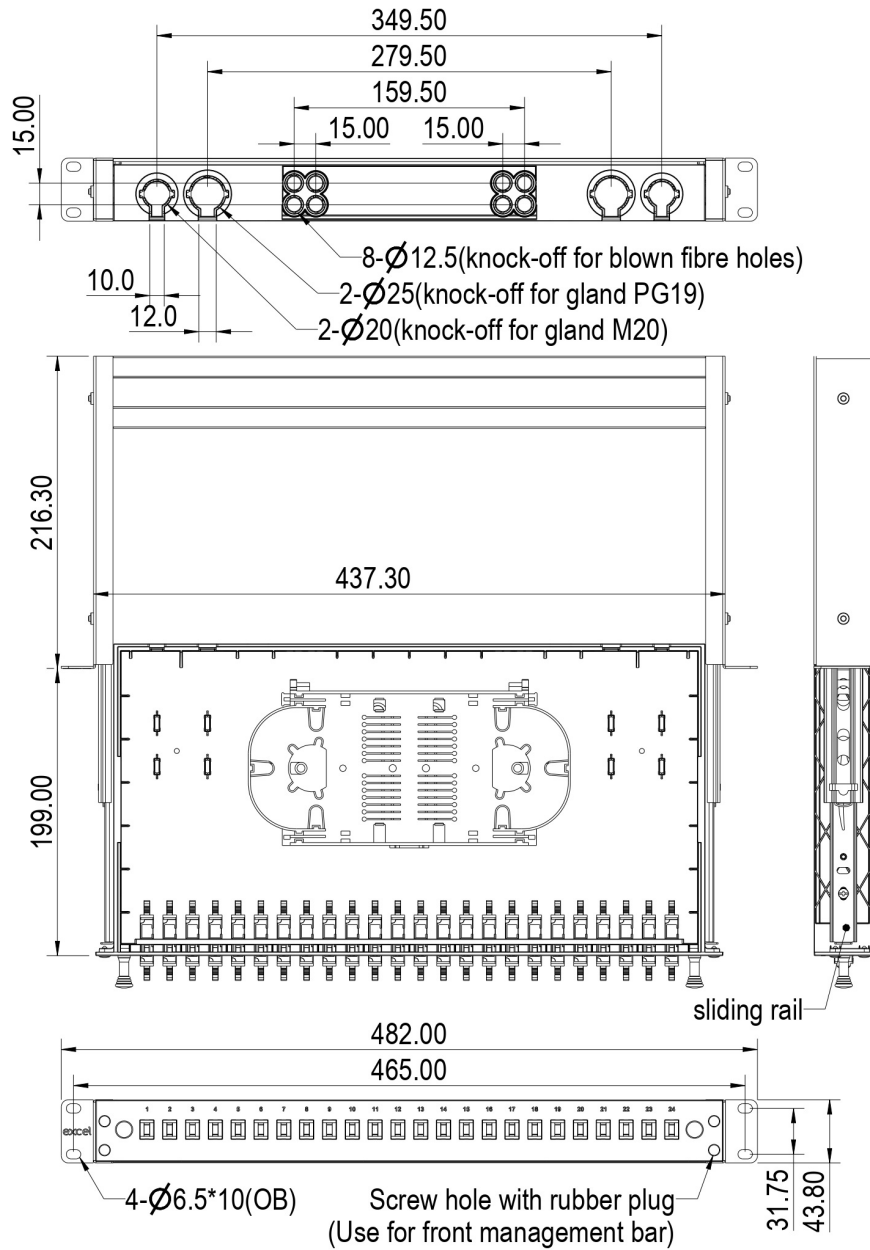

Dessin de produit