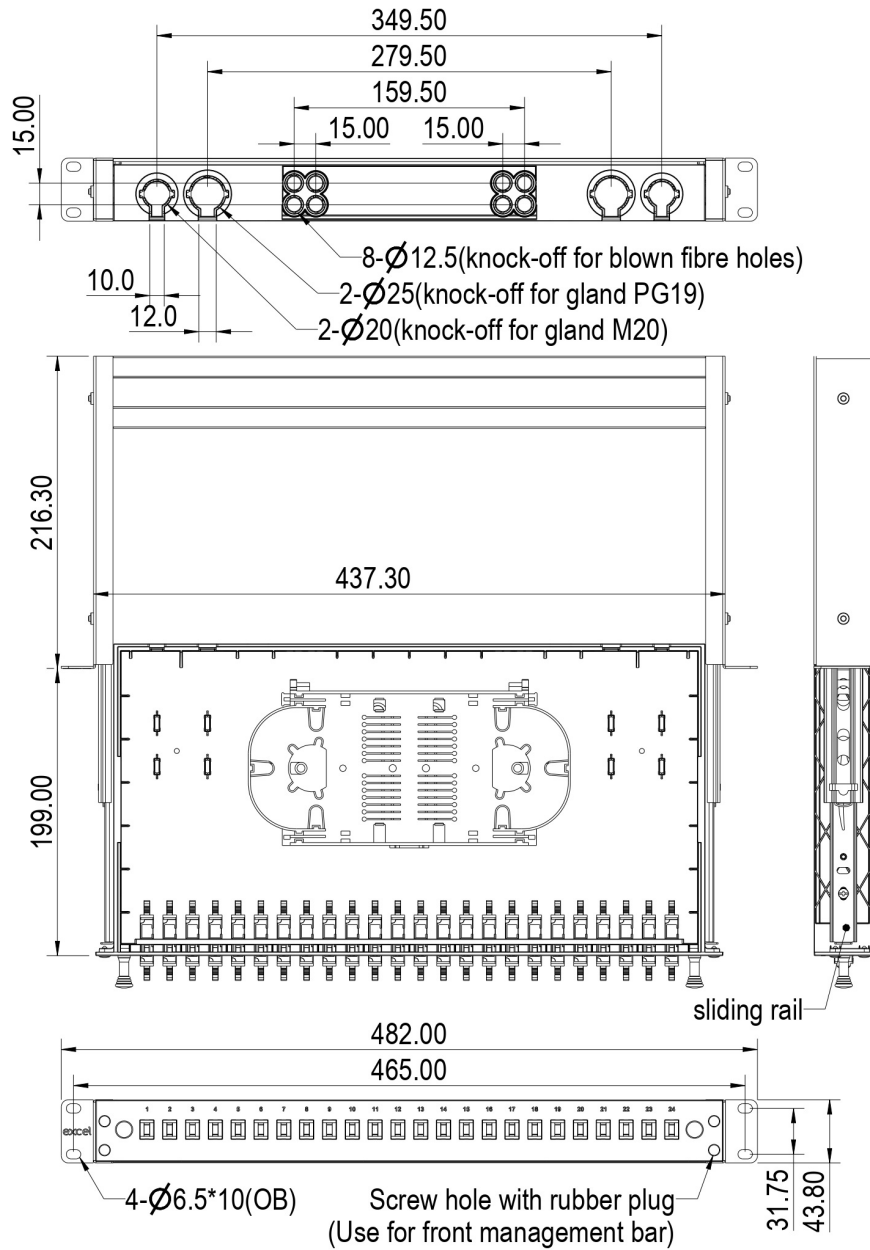

Rysunek produktu