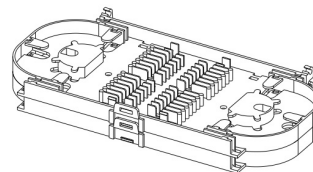

Splice cassette with transparent cover