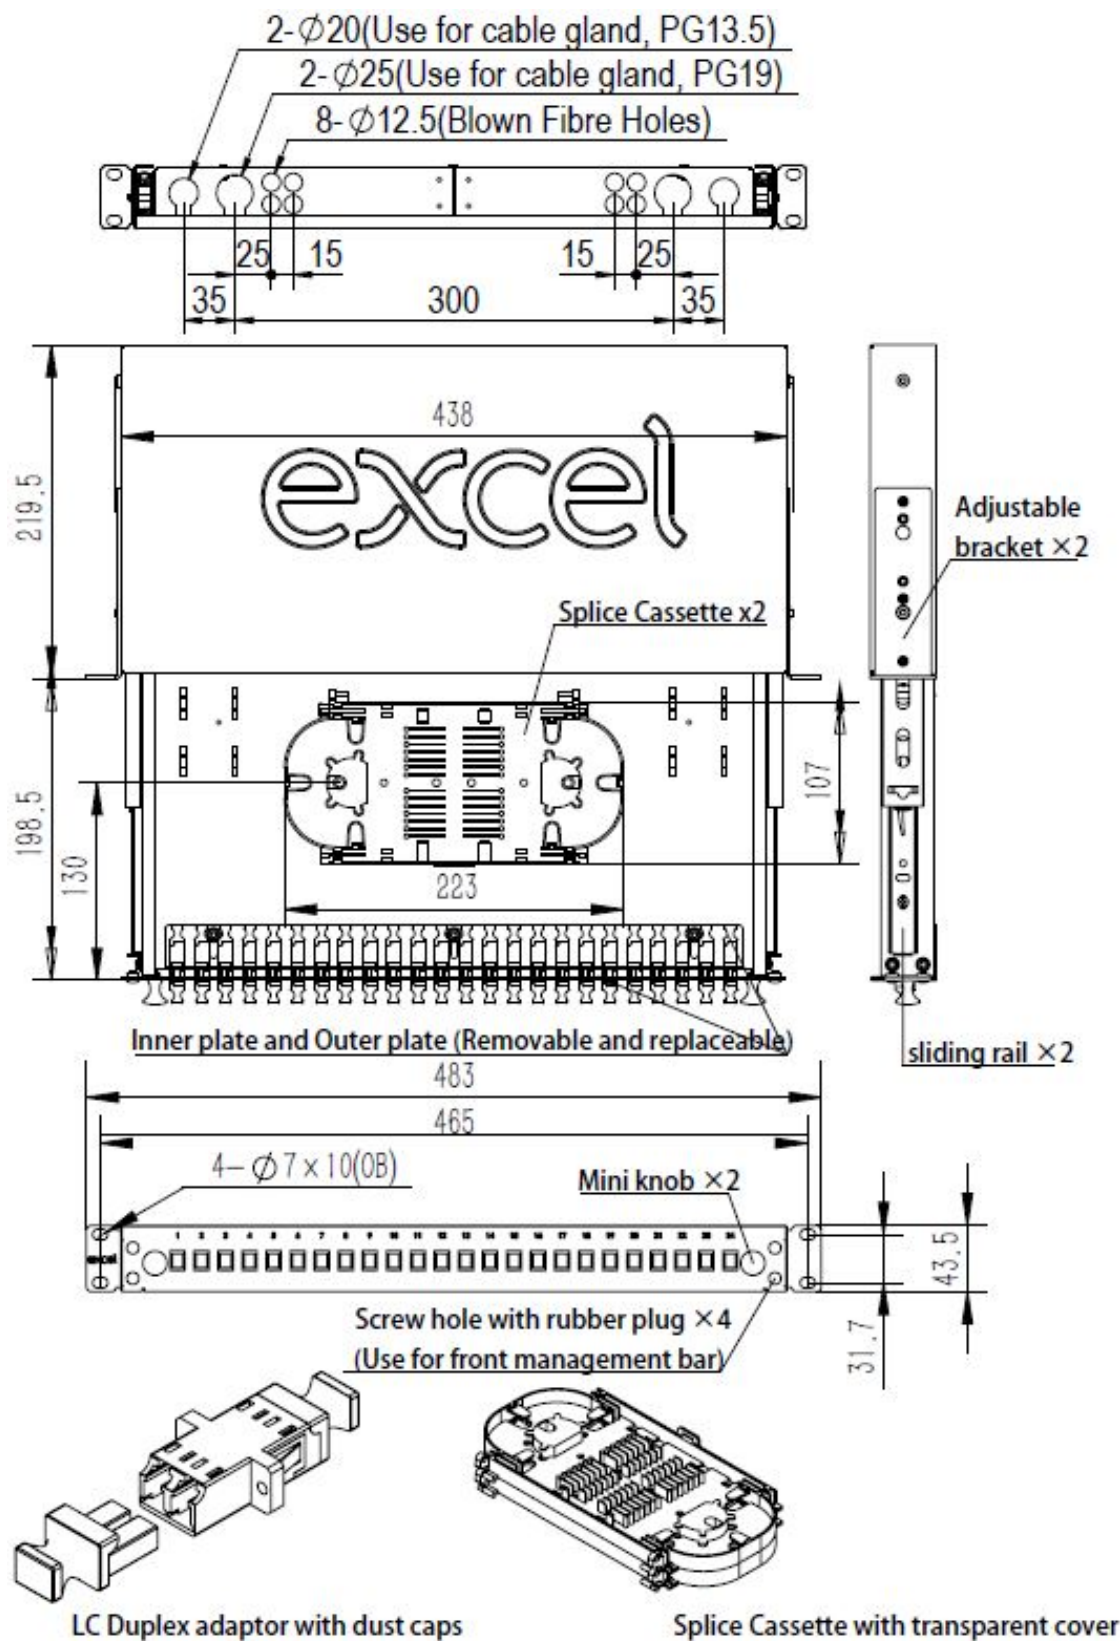

Tiroir Optique OM3 24 Voies Enbeam 24 LC Duplex 48 Fibres + Pigtail et Cassette Turquoise

Référence du produit: 201-622

Tiroir Optique OM3 24 Voies Enbeam 24 LC Duplex 48 Fibres + Pigtail et Casette Turquoise

Référence du produit: 201-622

Normes applicables

Norme applicable	Détails
RoHS-II/-III (2011/65/EU & 2015/863): 2023	Our products, demonstrate full adherence to the regulatory stipulations of the EU Directive 2011/65/EU (RoHS-II) and its corresponding delegated directive 2015/863 (RoHS-III).
WFD: 2023	Compliant to Waste Framework Directive
SCIP: 2023	Compliant - Does Not Contain Substances of Concern In articles as such or in complex objects (Products)
POPs (EU) No 2019/1021	EU Regulation for the restriction of Persistent Organic Pollutants.

Informations concernant les références produits

Référence du produit	Description
201-620	Tiroir Optique OS2 24 Voies Enbeam 24 LC Duplex 48 Fibres + Pigtail et Casette Bleu
201-621	Tiroir Optique OS2 24 Voies Enbeam 24 LC APC Duplex 48 Fibres + Pigtail et Casette Vert
201-622	Tiroir Optique OM3 24 Voies Enbeam 24 LC Duplex 48 Fibres + Pigtail et Casette Turquoise
201-623	Tiroir Optique OM4 24 Voies Enbeam 24 LC Duplex 48 Fibres + Pigtail et Casette Violet
201-624	Tiroir Optique OS2 24 Voies Enbeam 24 LC Duplex 48 Fibres + Casette Bleu
201-625	Tiroir Optique OS2 24 Voies Enbeam 24 LC APC Duplex 48 Fibres + Casette Vert
201-626	Tiroir Optique OM3 24 Voies Enbeam 24 LC Duplex 48 Fibres + Casette Turquoise
201-627	Tiroir Optique OM4 24 Voies Enbeam 24 LC Duplex 48 Fibres + Casette Violet

Excel est une solution d'infrastructure globale aux performances internationales de premier plan - conception, fabrication, support et livraison - sans compromis.

Contactez-nous à l'adresse sales@excel-networking.com

E&OE. Excel is a registered trade name of Mayflex Holdings Ltd.