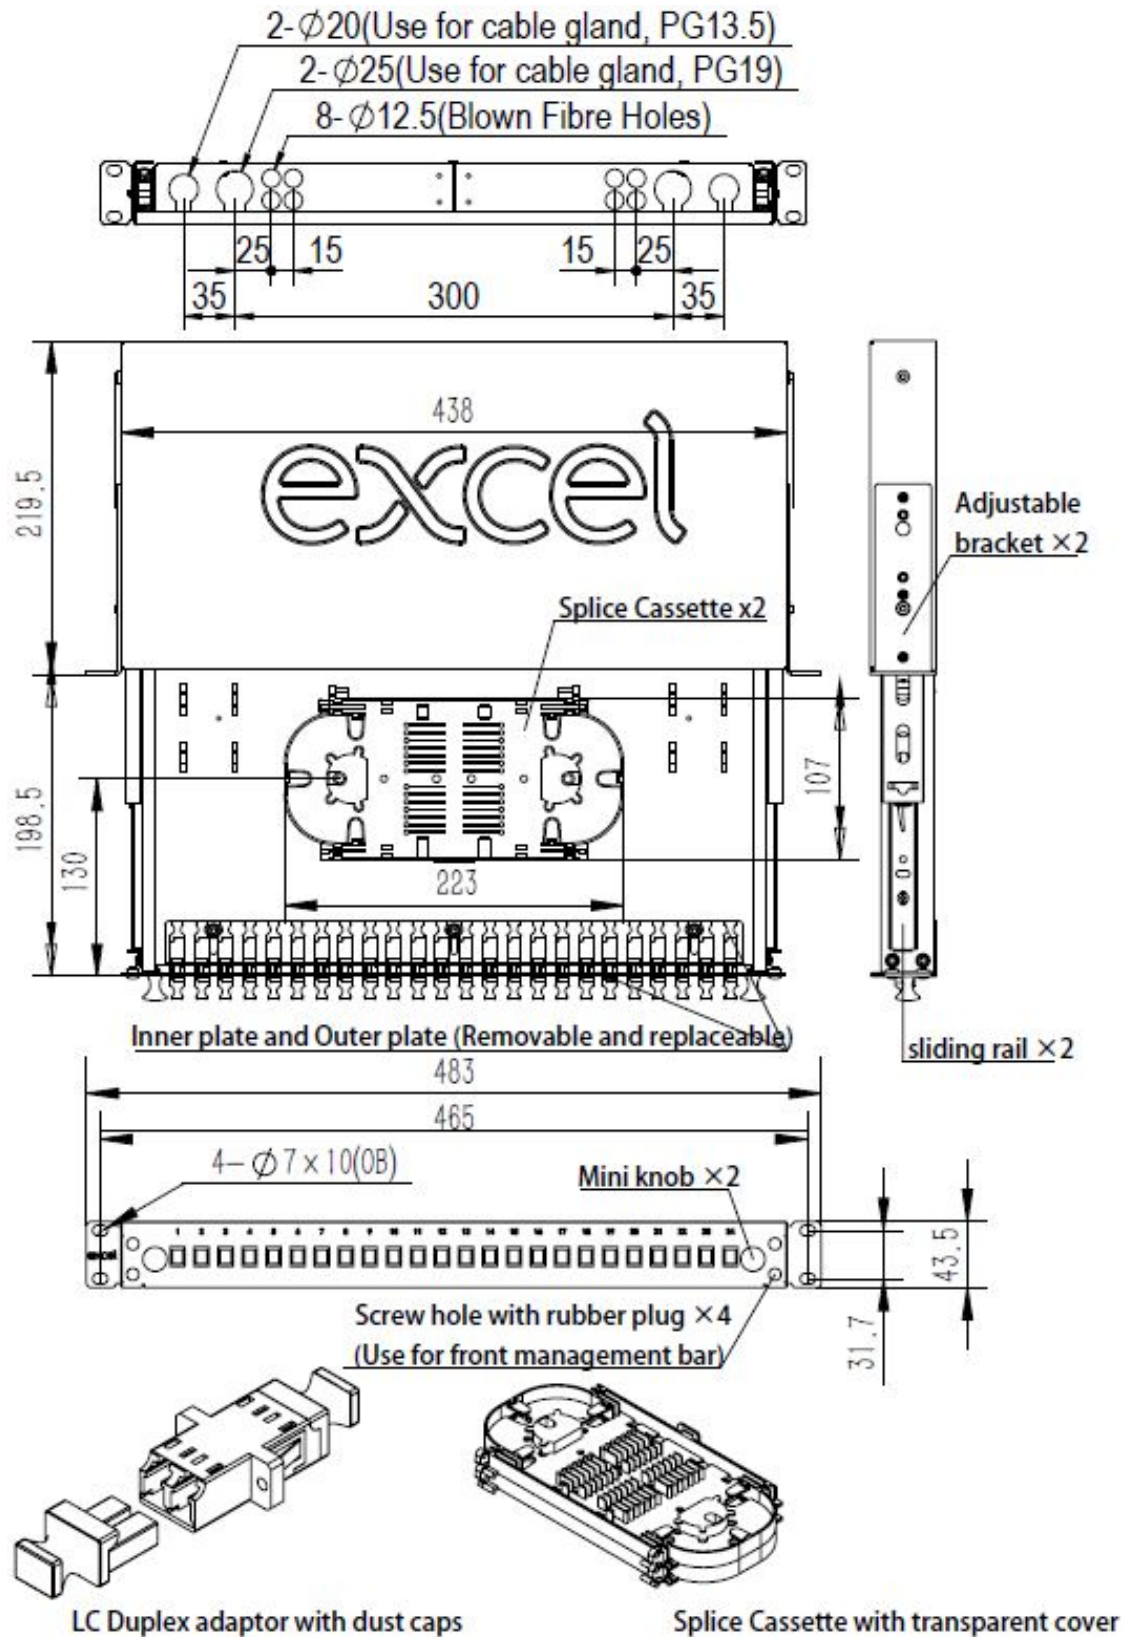

Tiroir Optique OM4 24 Voies Enbeam 24 LC Duplex 48 Fibres + Pigtail et Cassette Violet

Référence du produit: 201-623

Tiroir Optique OM4 24 Voies Enbeam 24 LC Duplex 48 Fibres + Pigtail et Casette Violet

Référence du produit: 201-623

Normes applicables

Norme applicable	Détails
RoHS-II/-III (2011/65/EU & 2015/863): 2023	Our products, demonstrate full adherence to the regulatory stipulations of the EU Directive 2011/65/EU (RoHS-II) and its corresponding delegated directive 2015/863 (RoHS-III).
WFD: 2023	Compliant to Waste Framework Directive
SCIP: 2023	Compliant - Does Not Contain Substances of Concern In articles as such or in complex objects (Products)
POPs (EU) No 2019/1021	EU Regulation for the restriction of Persistent Organic Pollutants.

Informations concernant les références produits

Référence du produit	Description
201-620	Tiroir Optique OS2 24 Voies Enbeam 24 LC Duplex 48 Fibres + Pigtail et Casette Bleu
201-621	Tiroir Optique OS2 24 Voies Enbeam 24 LC APC Duplex 48 Fibres + Pigtail et Casette Vert
201-622	Tiroir Optique OM3 24 Voies Enbeam 24 LC Duplex 48 Fibres + Pigtail et Casette Turquoise
201-623	Tiroir Optique OM4 24 Voies Enbeam 24 LC Duplex 48 Fibres + Pigtail et Casette Violet
201-624	Tiroir Optique OS2 24 Voies Enbeam 24 LC Duplex 48 Fibres + Casette Bleu
201-625	Tiroir Optique OS2 24 Voies Enbeam 24 LC APC Duplex 48 Fibres + Casette Vert
201-626	Tiroir Optique OM3 24 Voies Enbeam 24 LC Duplex 48 Fibres + Casette Turquoise
201-627	Tiroir Optique OM4 24 Voies Enbeam 24 LC Duplex 48 Fibres + Casette Violet

Excel est une solution d'infrastructure globale aux performances internationales de premier plan - conception, fabrication, support et livraison - sans compromis.

Contactez-nous à l'adresse sales@excel-networking.com

E&OE. Excel is a registered trade name of Mayflex Holdings Ltd.