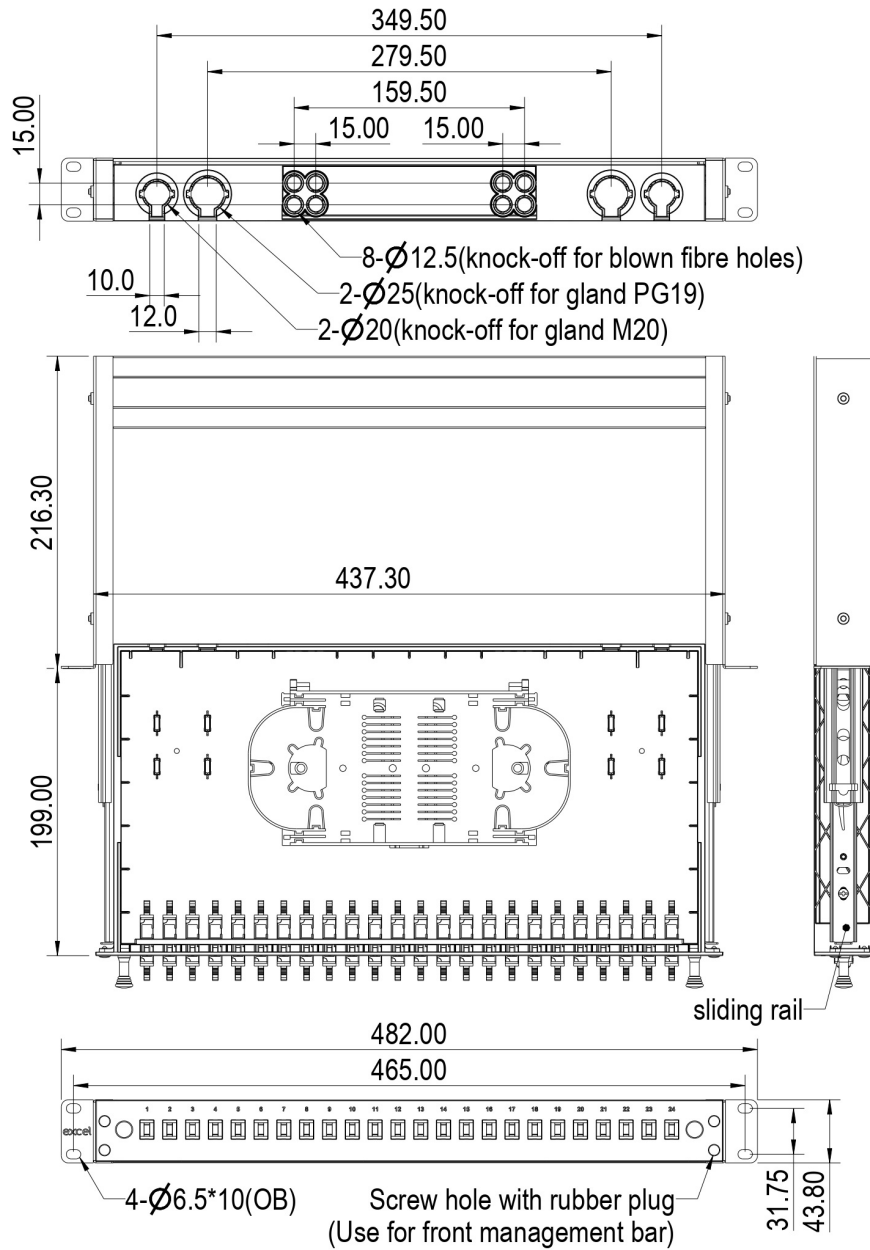

Panneau de fibre optique monomode Excel Enbeam 24 voies OS2 24 LC Duplex 48F + Cassette

Référence du produit: 201-624-PL

Dessin de produit