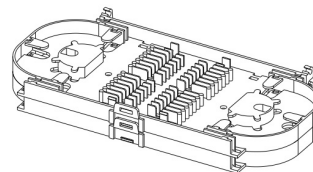

Panneau de fibre optique monomode Excel Enbeam 24 voies OS2 24 LC Duplex 48F + Cassette

Référence du produit: 201-624-PL

Dessin de produit