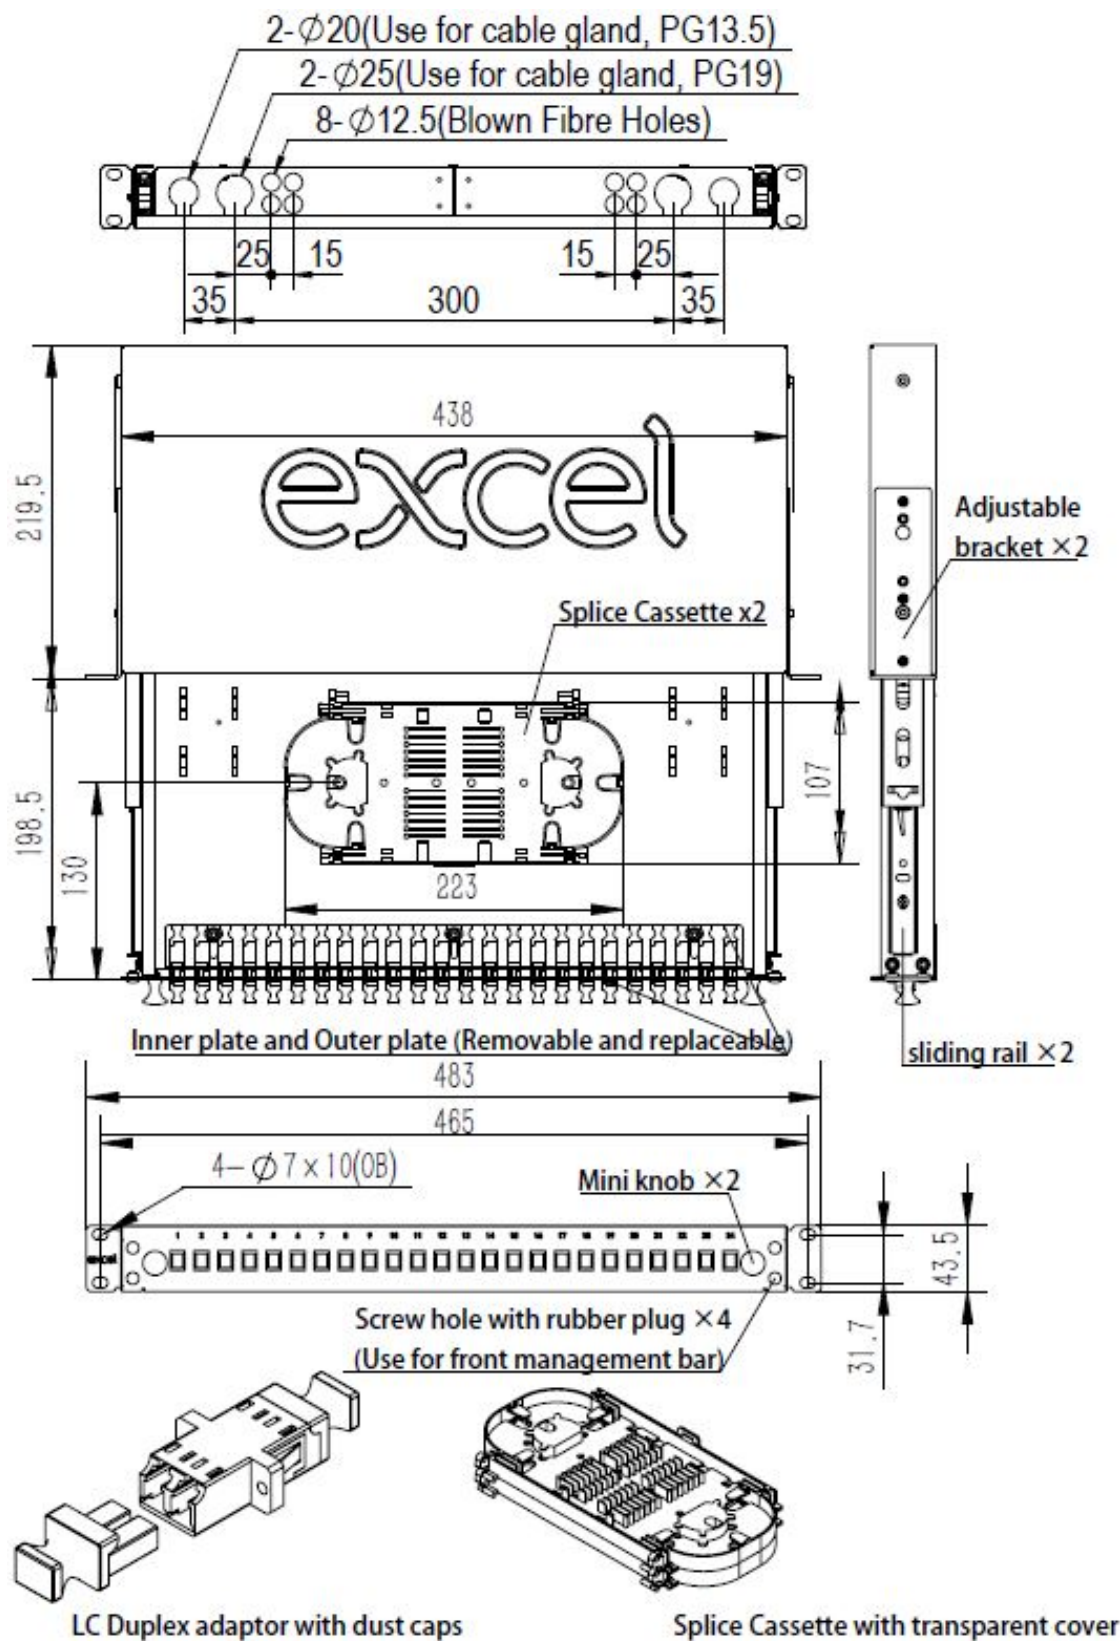

Tiroir Optique OS2 24 Voies Enbeam 24 LC Duplex
48 Fibres + Cassette Bleu

Référence du produit: 201-624

Dessin de produit

Tiroir Optique OS2 24 Voies Enbeam 24 LC Duplex 48 Fibres + Cassette Bleu

Référence du produit: 201-624