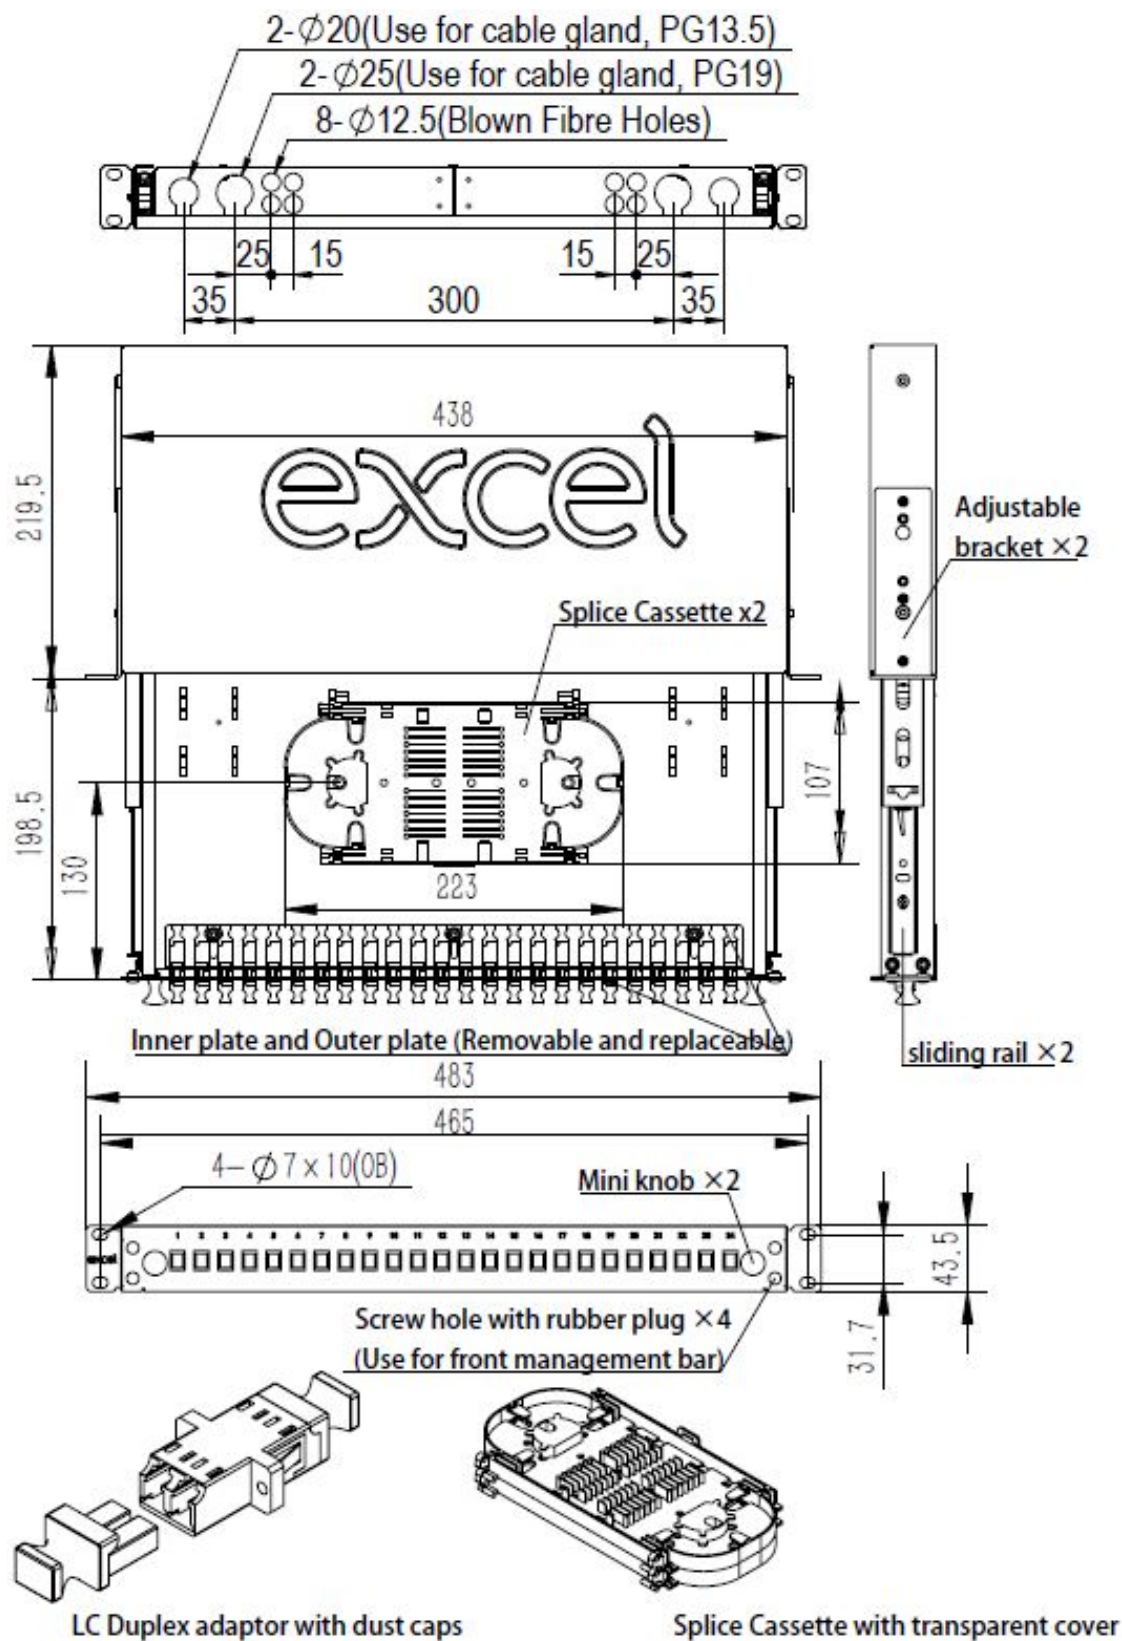

Tiroir Optique OS2 24 Voies Enbeam 24 LC Duplex
48 Fibres + Casette Bleu

Référence du produit: 201-624

Dessin de produit

Tiroir Optique OS2 24 Voies Enbeam 24 LC Duplex 48 Fibres + Cassette Bleu

Référence du produit: 201-624