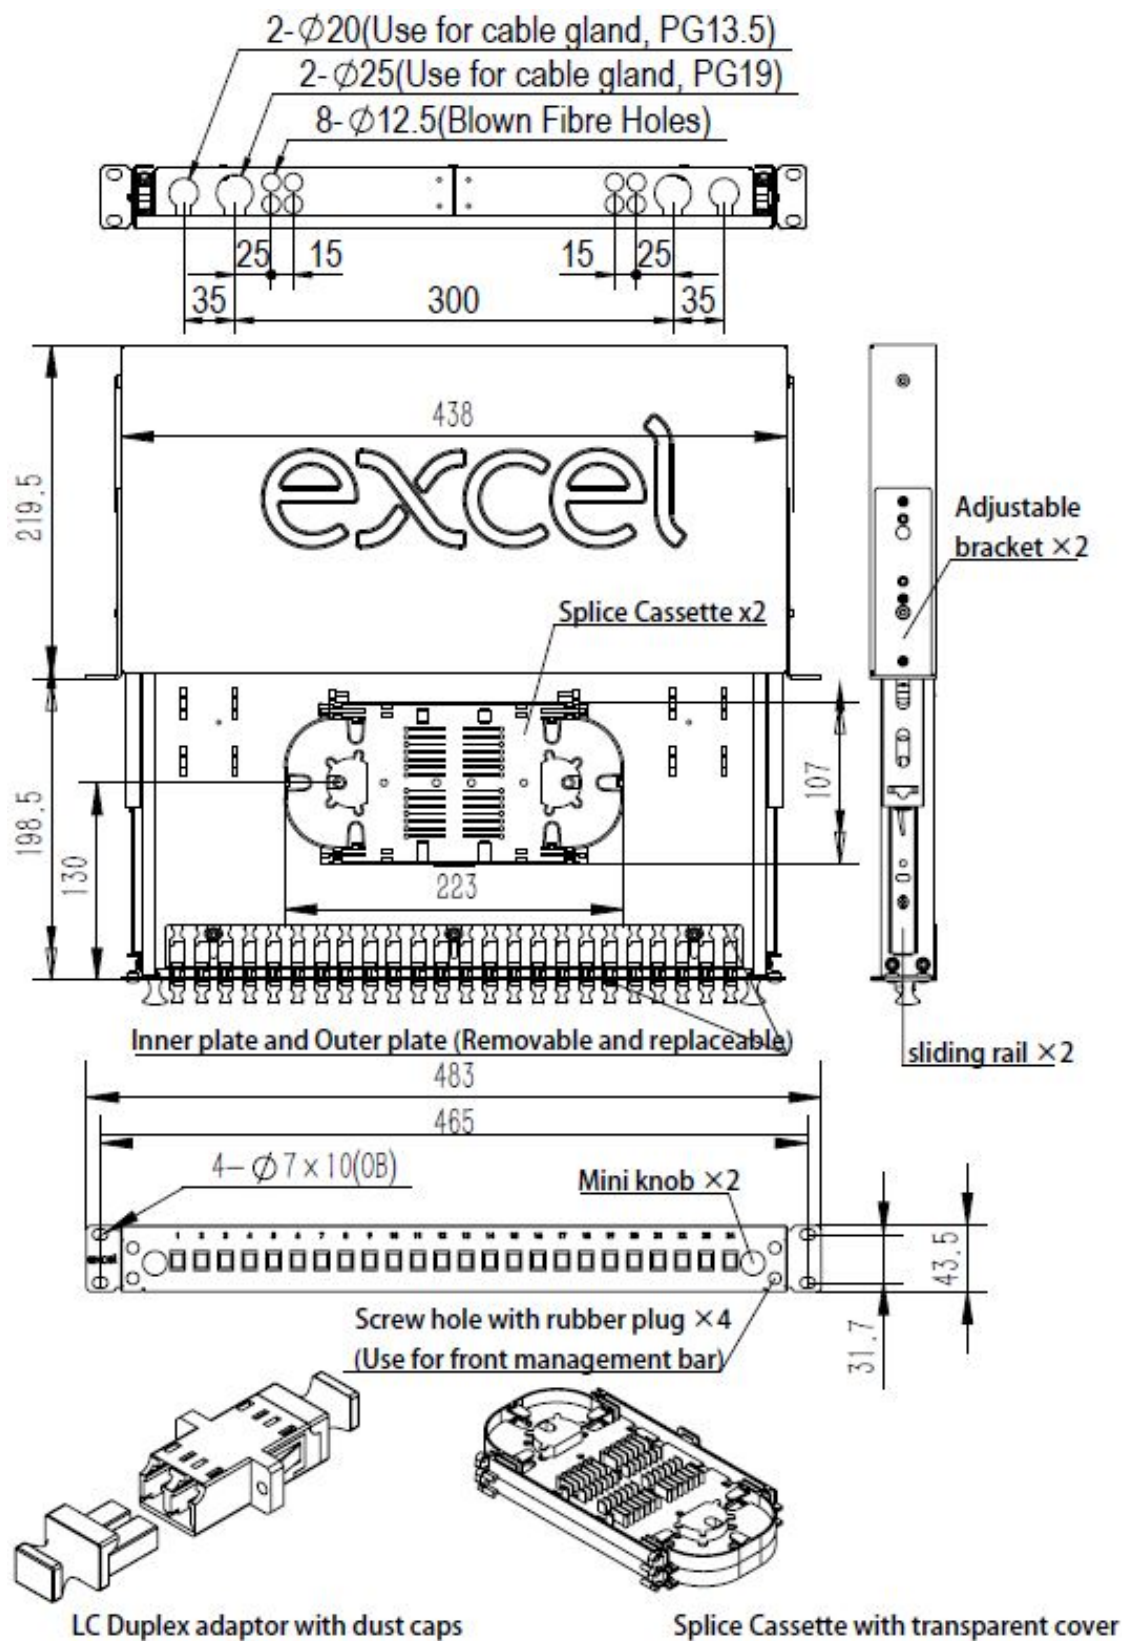

Tiroir Optique OS2 24 Voies Enbeam 24 LC APC Duplex 48 Fibres + Casette Vert

Référence du produit: 201-625

Accessoires inclus

Accessoires	Quantité
Presse-étoupes (PG 13.5)	1
Presse-étoupes (PG 19)	1
Attache de câble en nylon	7
Attache de câble réglable	4
Cassette d'épissure 24 positions	2
Support d'étiquette (210 x 9,2 mm)	2
Attache torsadée de fixation	4
Écrous cages et vis	1 lot

Tiroir Optique OS2 24 Voies Enbeam 24 LC APC
Duplex 48 Fibres + Casette Vert

Référence du produit: 201-625

Dessin de produit

Tiroir Optique OS2 24 Voies Enbeam 24 LC APC Duplex 48 Fibres + Cassette Vert

Référence du produit: 201-625