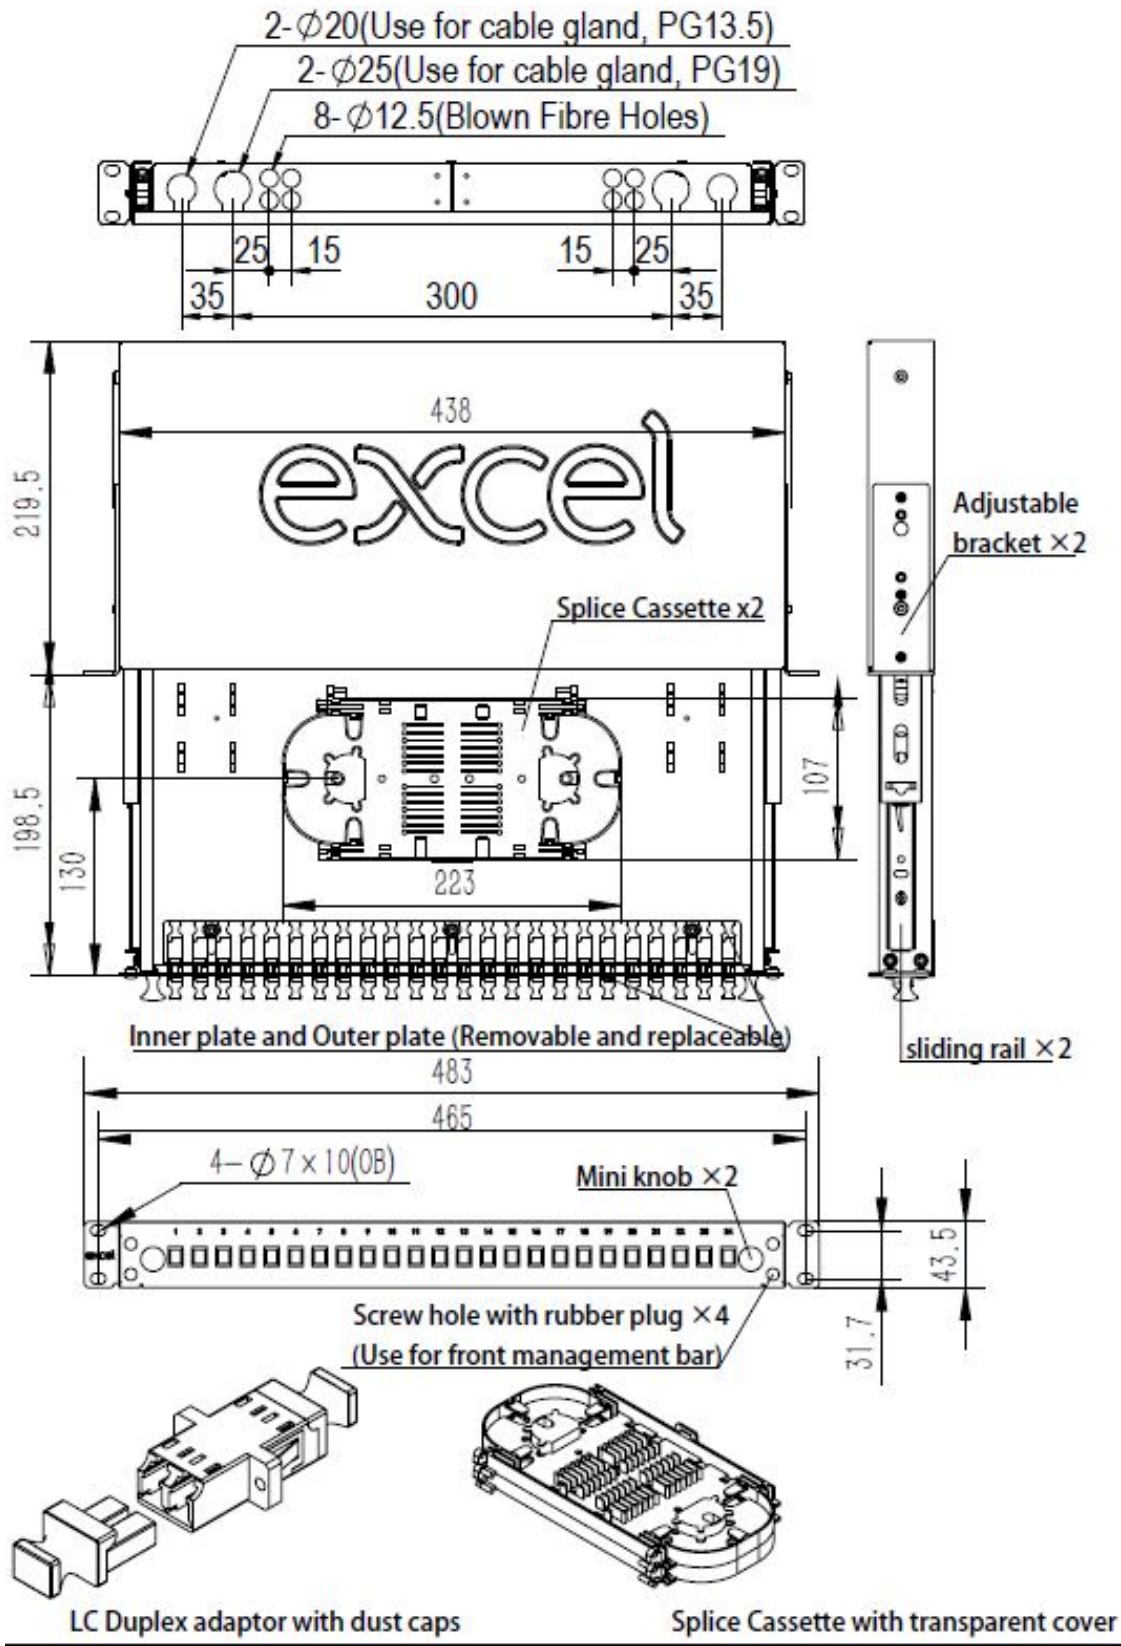

Spécifications supplémentaires

Caractéristiques	Valeur
Température de fonctionnement	-40 à +80°C
Indice IP	IP20
Entrée de câble 20 mm	2
Entrée de câble 25 mm	2
Matériau	Acier laminé à froid
Épaisseur du matériau	2 mm
Revêtement de matériau	Revêtement poudré
Adaptateur conforme à la directive RoHS	Oui
Conçu conformément à	ISO/CEI 11801, CEI60304, CEI61754, TIA/EIA 568.D

Tiroir Optique OS2 24 Voies Enbeam 24 LC APC Duplex 48 Fibres + Casette Vert

Référence du produit: 201-625

Accessoires inclus

Accessoires	Quantité
Presse-étoupes (PG 13.5)	1
Presse-étoupes (PG 19)	1
Attache de câble en nylon	7
Attache de câble réglable	4
Cassette d'épissure 24 positions	2
Support d'étiquette (210 x 9,2 mm)	2
Attache torsadée de fixation	4
Écrous cages et vis	1 lot

Tiroir Optique OS2 24 Voies Enbeam 24 LC APC
Duplex 48 Fibres + Casette Vert

Référence du produit: 201-625

Dessin de produit

Tiroir Optique OS2 24 Voies Enbeam 24 LC APC Duplex 48 Fibres + Casette Vert

Référence du produit: 201-625