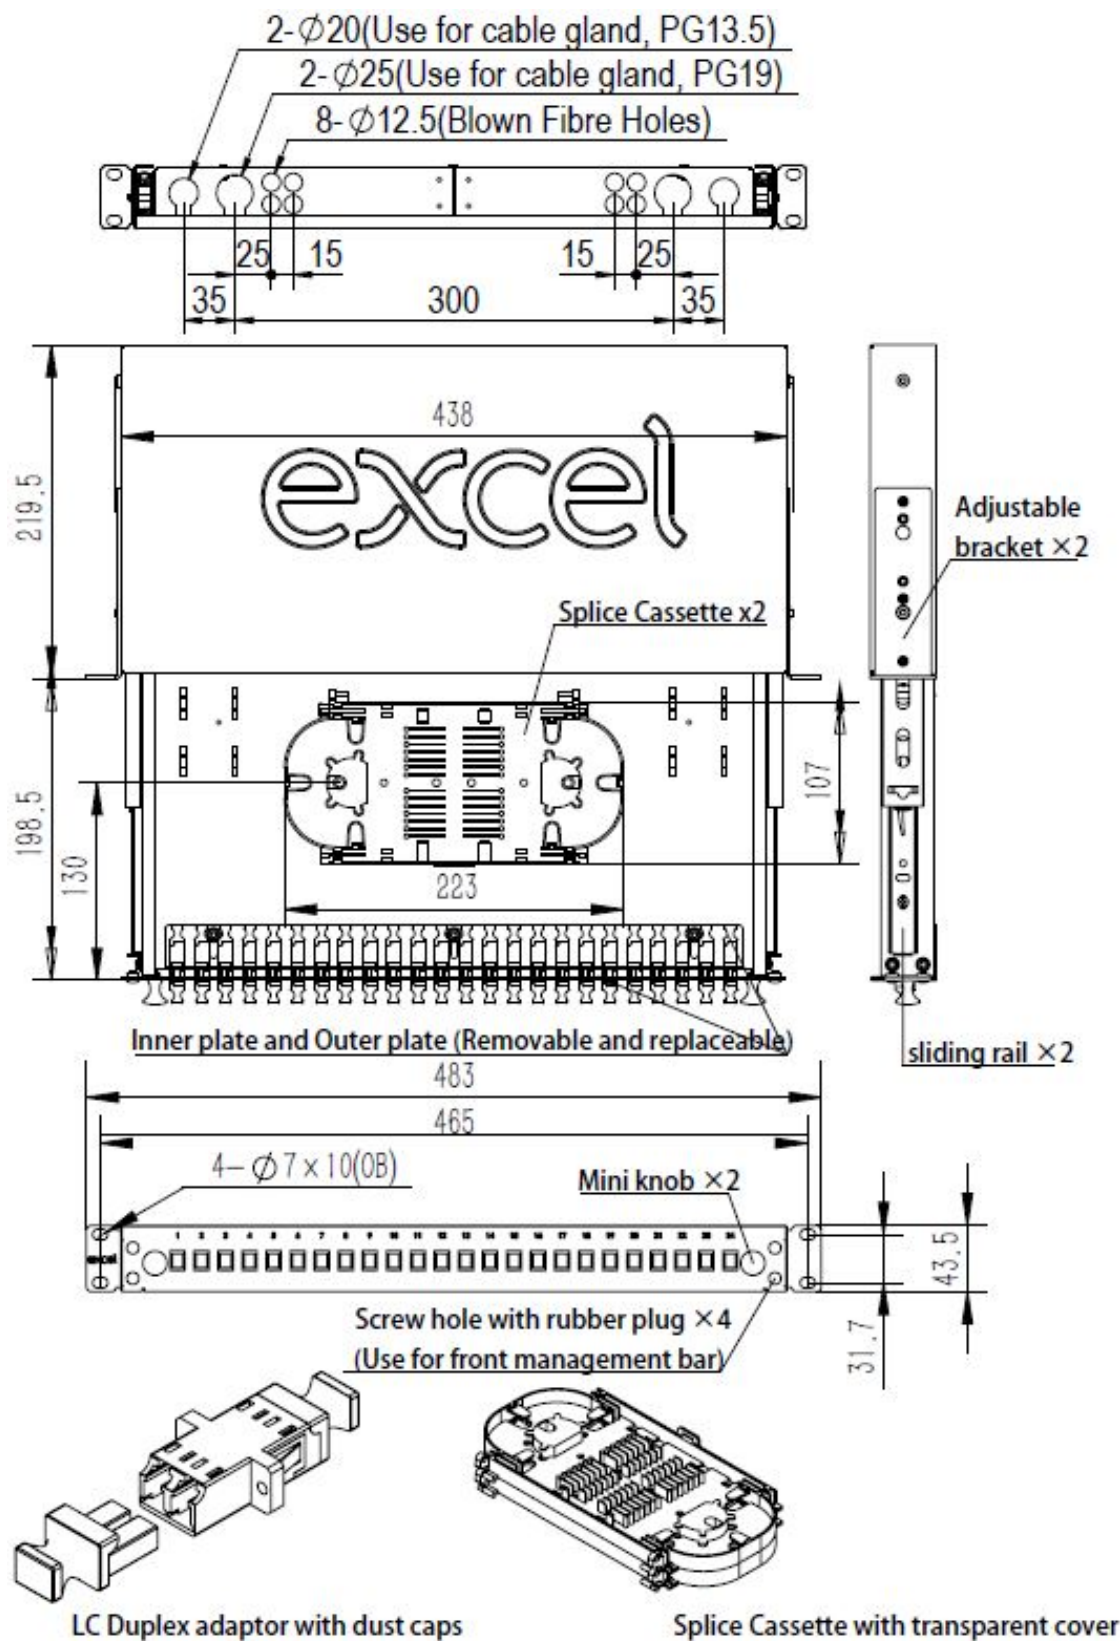

Tiroir Optique OM3 24 Voies Enbeam 24 LC Duplex 48 Fibres + Cassette Turquoise

Référence du produit: 201-626

Tiroir Optique OM3 24 Voies Enbeam 24 LC Duplex 48 Fibres + Cassette Turquoise

Référence du produit: 201-626

Normes applicables

Norme applicable	Détails
RoHS-II/-III (2011/65/EU & 2015/863): 2023	Our products, demonstrate full adherence to the regulatory stipulations of the EU Directive 2011/65/EU (RoHS-II) and its corresponding delegated directive 2015/863 (RoHS-III).
WFD: 2023	Compliant to Waste Framework Directive
SCIP: 2023	Compliant - Does Not Contain Substances of Concern In articles as such or in complex objects (Products)
POPs (EU) No 2019/1021	EU Regulation for the restriction of Persistent Organic Pollutants.

Informations concernant les références produits

Référence du produit	Description
201-620	Tiroir Optique OS2 24 Voies Enbeam 24 LC Duplex 48 Fibres + Pigtail et Cassette Bleu
201-621	Tiroir Optique OS2 24 Voies Enbeam 24 LC APC Duplex 48 Fibres + Pigtail et Cassette Vert
201-622	Tiroir Optique OM3 24 Voies Enbeam 24 LC Duplex 48 Fibres + Pigtail et Cassette Turquoise
201-623	Tiroir Optique OM4 24 Voies Enbeam 24 LC Duplex 48 Fibres + Pigtail et Cassette Violet
201-624	Tiroir Optique OS2 24 Voies Enbeam 24 LC Duplex 48 Fibres + Cassette Bleu
201-625	Tiroir Optique OS2 24 Voies Enbeam 24 LC APC Duplex 48 Fibres + Cassette Vert
201-626	Tiroir Optique OM3 24 Voies Enbeam 24 LC Duplex 48 Fibres + Cassette Turquoise
201-627	Tiroir Optique OM4 24 Voies Enbeam 24 LC Duplex 48 Fibres + Cassette Violet

Excel est une solution d'infrastructure globale aux performances internationales de premier plan - conception, fabrication, support et livraison - sans compromis.

Contactez-nous à l'adresse sales@excel-networking.com

E&OE. Excel is a registered trade name of Mayflex Holdings Ltd.