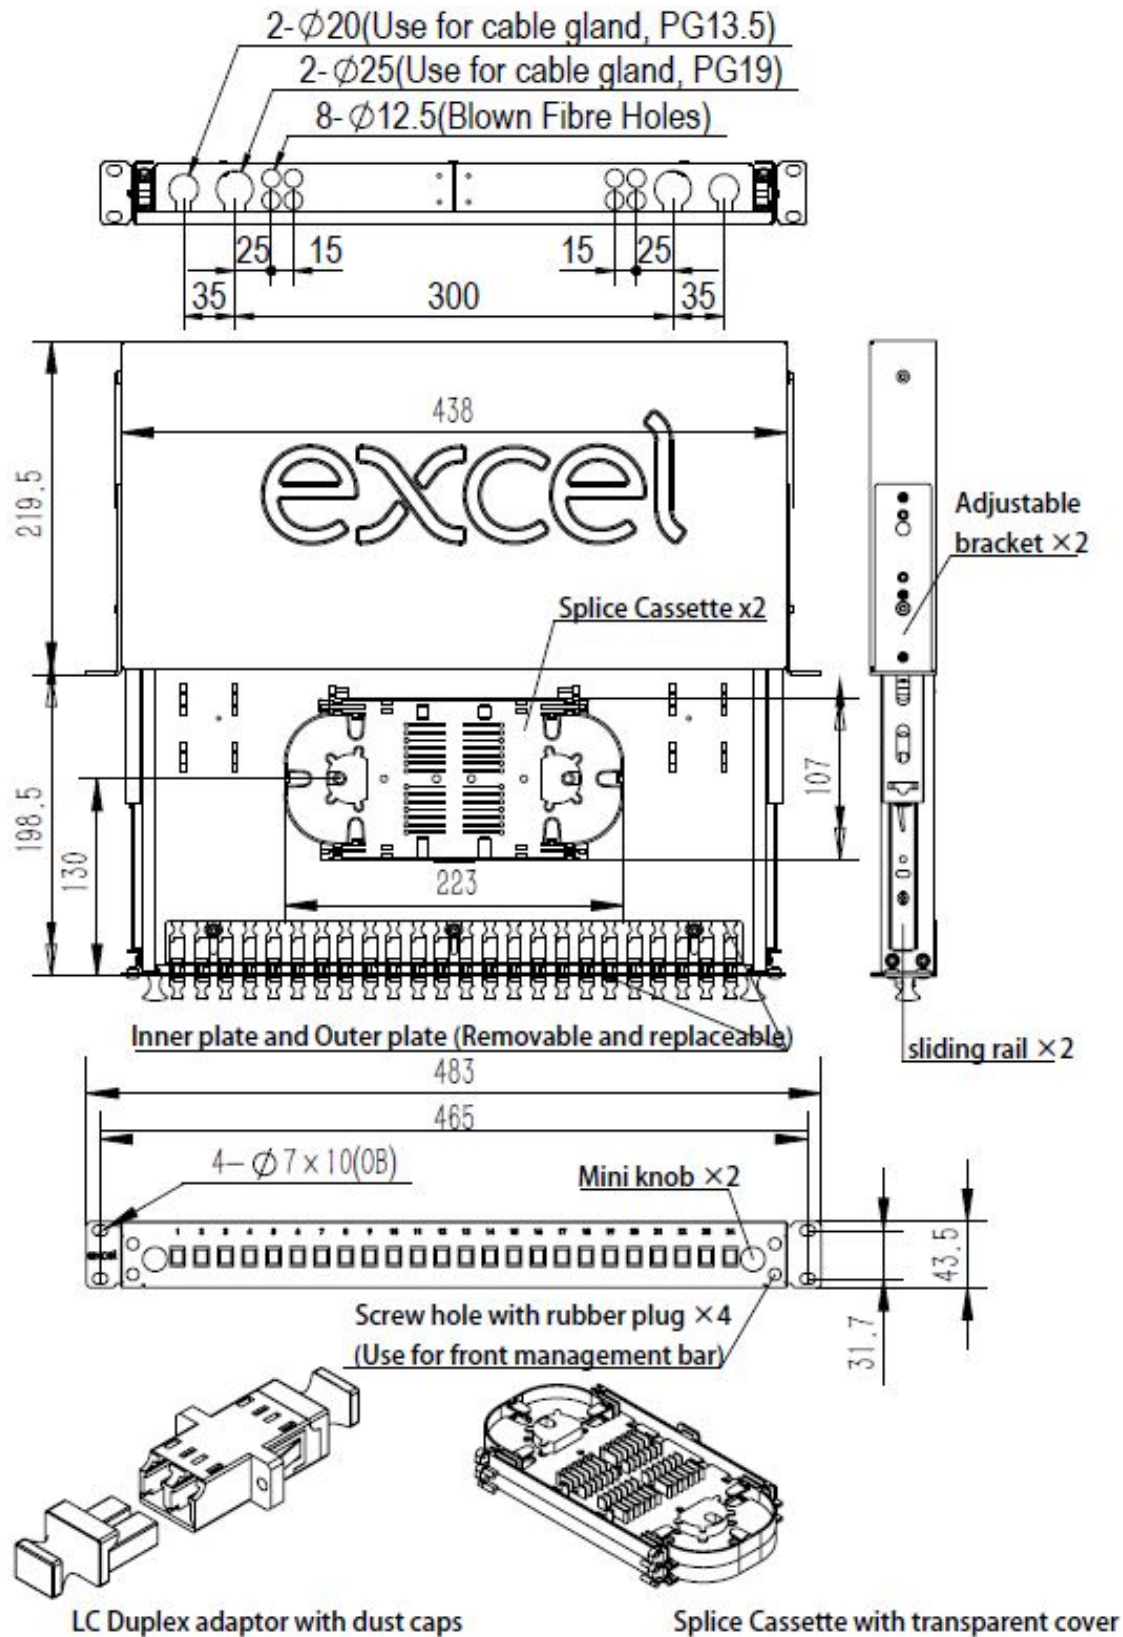

Tiroir Optique OM4 24 Voies Enbeam 24 LC Duplex 48 Fibres + Cassette Violet

Référence du produit: 201-627

Tiroir Optique OM4 24 Voies Enbeam 24 LC Duplex 48 Fibres + Cassette Violet

Référence du produit: 201-627

Normes applicables

Norme applicable	Détails
RoHS-II/-III (2011/65/EU & 2015/863): 2023	Our products, demonstrate full adherence to the regulatory stipulations of the EU Directive 2011/65/EU (RoHS-II) and its corresponding delegated directive 2015/863 (RoHS-III).
WFD: 2023	Compliant to Waste Framework Directive
SCIP: 2023	Compliant - Does Not Contain Substances of Concern In articles as such or in complex objects (Products)
POPs (EU) No 2019/1021	EU Regulation for the restriction of Persistent Organic Pollutants.

Informations concernant les références produits

Référence du produit	Description
201-620	Tiroir Optique OS2 24 Voies Enbeam 24 LC Duplex 48 Fibres + Pigtail et Cassette Bleu
201-621	Tiroir Optique OS2 24 Voies Enbeam 24 LC APC Duplex 48 Fibres + Pigtail et Cassette Vert
201-622	Tiroir Optique OM3 24 Voies Enbeam 24 LC Duplex 48 Fibres + Pigtail et Cassette Turquoise
201-623	Tiroir Optique OM4 24 Voies Enbeam 24 LC Duplex 48 Fibres + Pigtail et Cassette Violet
201-624	Tiroir Optique OS2 24 Voies Enbeam 24 LC Duplex 48 Fibres + Cassette Bleu
201-625	Tiroir Optique OS2 24 Voies Enbeam 24 LC APC Duplex 48 Fibres + Cassette Vert
201-626	Tiroir Optique OM3 24 Voies Enbeam 24 LC Duplex 48 Fibres + Cassette Turquoise
201-627	Tiroir Optique OM4 24 Voies Enbeam 24 LC Duplex 48 Fibres + Cassette Violet

Excel est une solution d'infrastructure globale aux performances internationales de premier plan - conception, fabrication, support et livraison - sans compromis.

Contactez-nous à l'adresse sales@excel-networking.com

E&OE. Excel is a registered trade name of Mayflex Holdings Ltd.