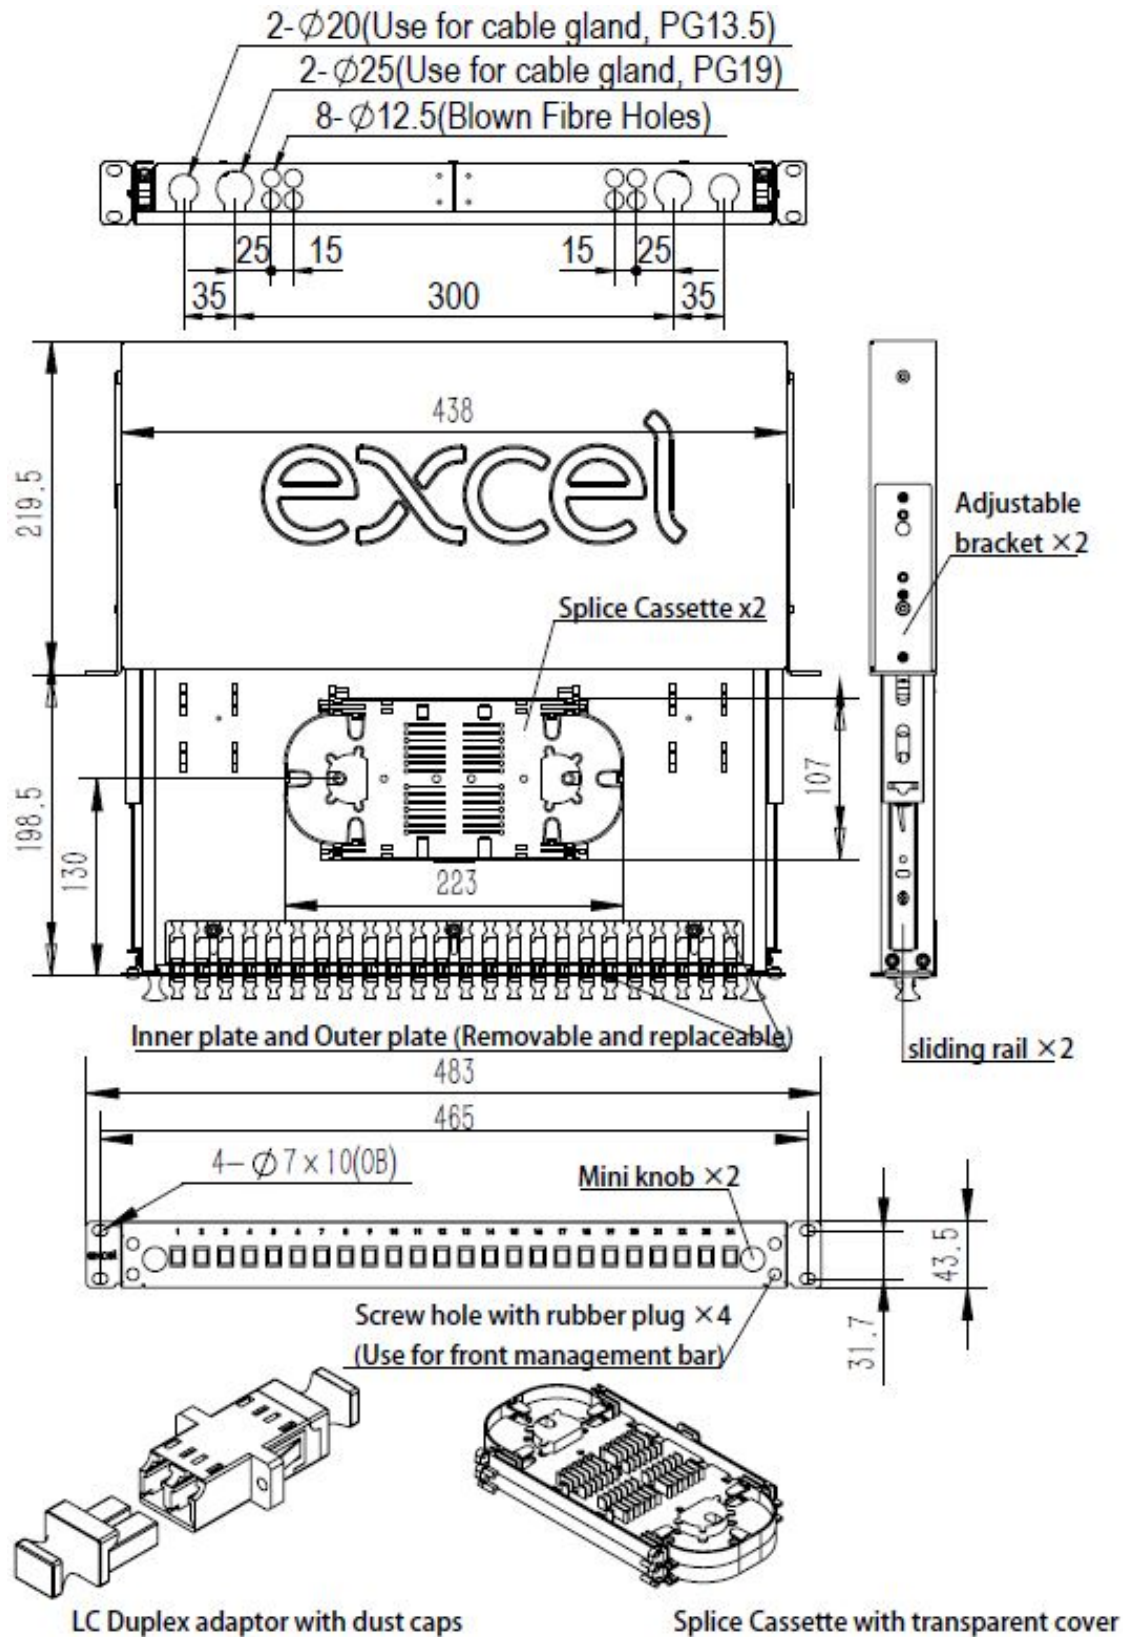

Pannello Fibra Ottica Excel Enbeam 24 Vie
Multimodale OM4 24 LC Duplex 48 Fibre +
Cassettiera V...

Codice articolo: 201-627

Standard

Standard applicabile	Dettagli
RoHS-II/-III (2011/65/EU & 2015/863): 2023	Our products, demonstrate full adherence to the regulatory stipulations of the EU Directive 2011/65/EU (RoHS-II) and its corresponding delegated directive 2015/863 (RoHS-III).
WFD: 2023	Compliant to Waste Framework Directive
SCIP: 2023	Compliant - Does Not Contain Substances of Concern In articles as such or in complex objects (Products)
POPs (EU) No 2019/1021	EU Regulation for the restriction of Persistent Organic Pollutants.

Tabella dei numeri di parte

Numero di parte	Descrizione
201-620	Pannello Fibra Ottica Excel Enbeam 24 Vie Monomodale OS2 24 LC Duplex 48 Fibre + Pigtail & Cassettiera Blu
201-621	Pannello Fibra Ottica Excel Enbeam 24 Vie Monomodale OS2 4 LC/APC Duplex 48 Fibre + Pigtail & Cassettiera Verde
201-622	Pannello Fibra Ottica Excel Enbeam 24 Vie Multimodale OM3 24 LC Duplex 48 Fibre + Pigtail & Cassettiera Aqua
201-623	Pannello Fibra Ottica Excel Enbeam 24 Vie Multimodale OM4 24 LC Duplex 48 Fibre + Pigtail & Cassettiera Violet
201-624	Pannello Fibra Ottica Excel Enbeam 24 Vie Monomodale OS2 24 LC Duplex 48 Fibre + Cassettiera Blu
201-625	Pannello Fibra Ottica Excel Enbeam 24 Vie Monomodale OS2 24 LC/APC Duplex 48 Fibre + Cassettiera Verde
201-626	Pannello Fibra Ottica Excel Enbeam 24 Vie Multimodale OM3 24 LC Duplex 48 Fibre + Cassettiera Aqua
201-627	Pannello Fibra Ottica Excel Enbeam 24 Vie Multimodale OM4 24 LC Duplex 48 Fibre + Cassettiera Violet