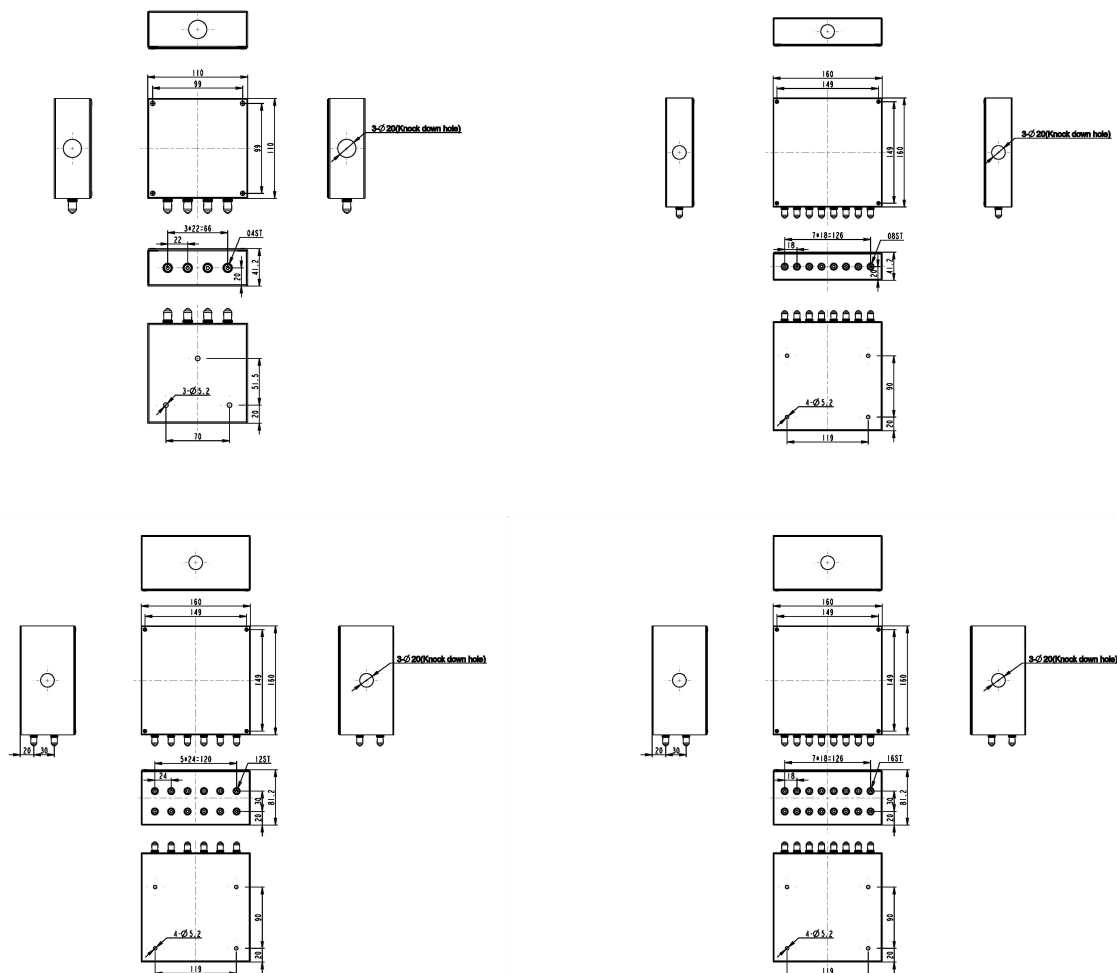

Caja de interconexión ST - 4 puertos (núcleo 4) - 110 mm x 110 mm x 40 mm

Número de referencia: 202-024

Especificaciones suplementarias

Características	Valores
Temperatura en funcionamiento	-25 a +40 °C
Orificios de 20 mm para entrada de cables	3
Materiales	Acero laminado en frío
Color	Blanco- RAL 9002
Grosor de los materiales	1,2 mm
Revestimiento de los materiales	Revestimiento en polvo

Accesorios incluidos

Accesorios	Cantidad
Brida de nailon	10
Brida ajustable	2
Soporte de empalme de 12 fusiones	1

Estándares aplicables

Norma aplicable	Detalles
RoHS	Compliant to the Restriction of Hazardous Substances
IEC 61754-1:2013	Dispositivos de interconexión de fibra óptica y componentes pasivos - Interfaces de conectores de fibra óptica - Parte 1: General y guía
ISO/IEC 11801-1:2017	Tecnología de la información - Cableado genérico para instalaciones de clientes: Parte 1 - Requisitos generales
EN 50173-1:2018	Tecnología de la información. Sistema de cableado genérico - Requisitos generales
WFD	Compliant to Waste Framework Directive
SCIP	Compliant - Does Not Contain Substances of Concern in Products

Caja de interconexión ST - 4 puertos (núcleo 4) - 110 mm x 110 mm x 40 mm

Número de referencia: 202-024

Dibujos de productos

Información sobre el número de referencia

Número de referencia	Descripción
202-024	Caja de interconexión ST - 4 puertos (núcleo 4) - 110 mm x 110 mm x 40 mm
202-025	Caja de interconexión ST - 8 puertos (núcleo 8) - 160mm x 160mm x 40 mm
202-026	Caja de interconexión ST - 12 puertos (núcleo 12) - 160mm x 160mm x 80mm
202-027	Caja de interconexión ST - 16 puertos (núcleo 16) - 160mm x 160mm x 80mm