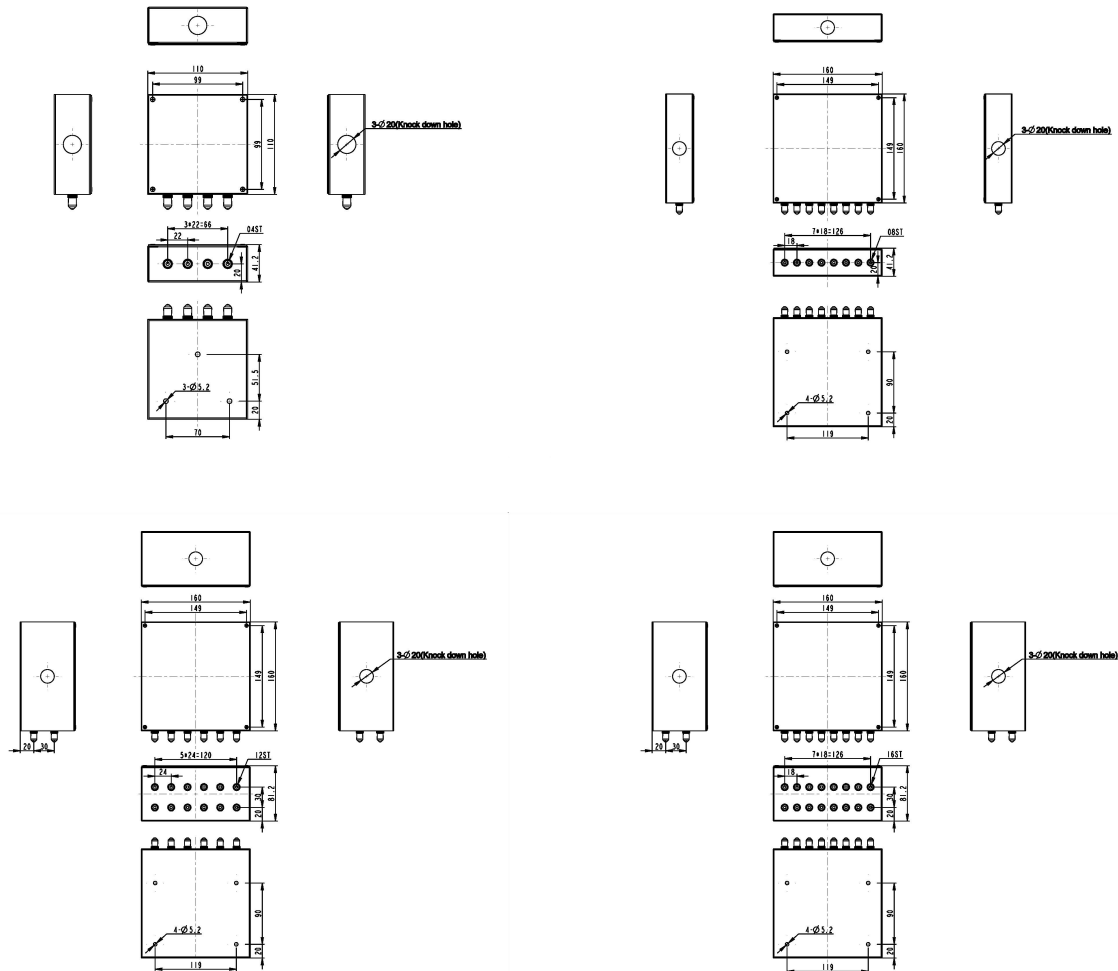

Caja de interconexión ST - 4 puertos (núcleo 4) - 110 mm x 110 mm x 40 mm

Número de referencia: 202-024

Especificaciones suplementarias

Características	Valores
Temperatura en funcionamiento	-25 a +80 °C
Orificios de 20 mm para entrada de cables	3
Materiales	Acero laminado en frío
Color	Blanco - RAL 9002
Grosor de los materiales	1,2 mm
Revestimiento de los materiales	Revestimiento en polvo

Accesorios incluidos

Accesorios	Cantidad
Brida de nailon	10
Brida ajustable	2
Soporte de empalme de 12 fusiones	1

Estándares aplicables

Norma aplicable	Detalles
RoHS-II/-III (2011/65/EU & 2015/863): 2023	Our products, demonstrate full adherence to the regulatory stipulations of the EU Directive 2011/65/EU (RoHS-II) and its corresponding delegated directive 2015/863 (RoHS-III).
IEC 61754-1:2013	Dispositivos de interconexión de fibra óptica y componentes pasivos - Interfaces de conectores de fibra óptica - Parte 1: General y guía
ISO/IEC 11801-1:2017	Tecnología de la información - Cableado genérico para instalaciones de clientes: Parte 1 - Requisitos generales
EN 50173-1:2018	Tecnología de la información. Sistema de cableado genérico - Requisitos generales
WFD: 2023	Compliant to Waste Framework Directive
SCIP: 2023	Compliant - Does Not Contain Substances of Concern In articles as such or in complex objects (Products)
POPs (EU) No 2019/1021	EU Regulation for the restriction of Persistent Organic Pollutants.

Caja de interconexión ST - 4 puertos (núcleo 4) - 110 mm x 110 mm x 40 mm

Número de referencia: 202-024

Dibujos de productos

Información sobre el número de referencia

Número de referencia	Descripción
202-024	Caja de interconexión ST - 4 puertos (núcleo 4) - 110 mm x 110 mm x 40 mm
202-025	Caja de interconexión ST - 8 puertos (núcleo 8) - 160mm x 160mm x 40 mm
202-026	Caja de interconexión ST - 12 puertos (núcleo 12) - 160mm x 160mm x 80mm
202-027	Caja de interconexión ST - 16 puertos (núcleo 16) - 160mm x 160mm x 80mm