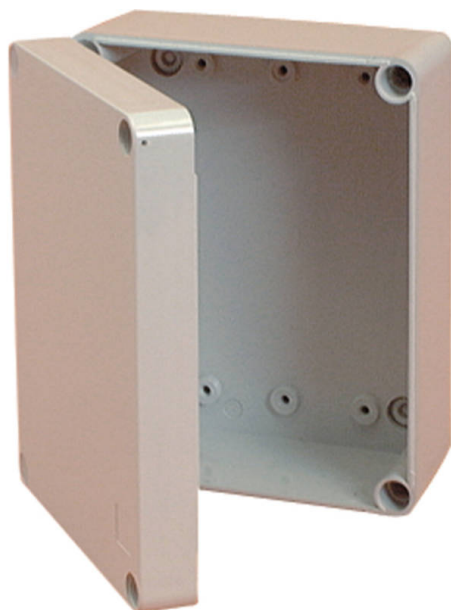

Boîtier de raccordement par épissure Enbeam 12 fibres -kit épissure

Référence du produit: 202-040

excel
without compromise.

Des orifices pour correspondre à n'importe quelle configuration de presse-étoupe peuvent être percés sur site

Kit de gestion des épissure inclus - 2 presse-étoupes/écrous, pont à épissures et clips Lock Kurly

Garantie système de 25 ans

Présentation du produit

Ces boîtiers de connexion et coffrets d'épissure sont fabriqués en polycarbonate résistant aux chocs et fournissent un moyen rentable d'épanouir les fibres de câbles multibrins avant leur raccordement ou épissure.

Ce boîtier fournit une protection contre l'entrée d'eau et de poussière à l'indice IP55. Les couvercles sont fixés à l'aide de vis captives. Une vaste gamme d'accessoires disponibles.

Caractéristiques du produit

Élément	Valeur
hauteur	220 mm
largeur	170 mm
profondeur	86 mm
indice de protection (IP)	IP55

Normes applicables

Norme applicable	Détails
RoHS-II/-III (2011/65/EU & 2015/863): 2023	Our products, demonstrate full adherence to the regulatory stipulations of the EU Directive 2011/65/EU (RoHS-II) and its corresponding delegated directive 2015/863 (RoHS-III).
WFD: 2023	Compliant to Waste Framework Directive
SCIP: 2023	Compliant - Does Not Contain Substances of Concern In articles as such or in complex objects (Products)
POPs (EU) No 2019/1021	EU Regulation for the restriction of Persistent Organic