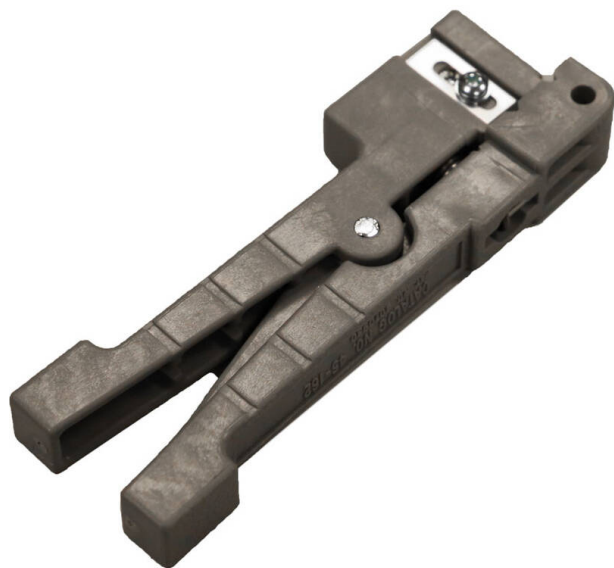

Pelacables Excel Peg Style, cable de hasta 3,2 mm de diámetro (mango gris)

Número de referencia: 202-063

excel
without compromise.

✕ Profundidad de la hoja ajustable

✕ Compatible con RG174 y RG178

✕ Ligera y compacta

Resumen del producto

Herramientas de corte para cables de datos/telecomunicaciones. La profundidad de la cuchilla puede ajustarse para que se adapte al grosor de la cubierta. Con cada herramienta se incluye tres cuchillas rectas y una redonda.

Detalles del producto

Elemento	Valor
Diámetro del rango de banda	3,2...3,2 mm

Estándares aplicables

Norma aplicable	Detalles
RoHS-II/III (2011/65/EU & 2015/863): 2023	Our products, demonstrate full adherence to the regulatory stipulations of the EU Directive 2011/65/EU (RoHS-II) and its corresponding delegated directive 2015/863 (RoHS-III).
WFD: 2023	Compliant to Waste Framework Directive
SCIP: 2023	Compliant - Does Not Contain Substances of Concern In articles as such or in complex objects (Products)
POPs (EU) No 2019/1021	EU Regulation for the restriction of Persistent Organic Pollutants.