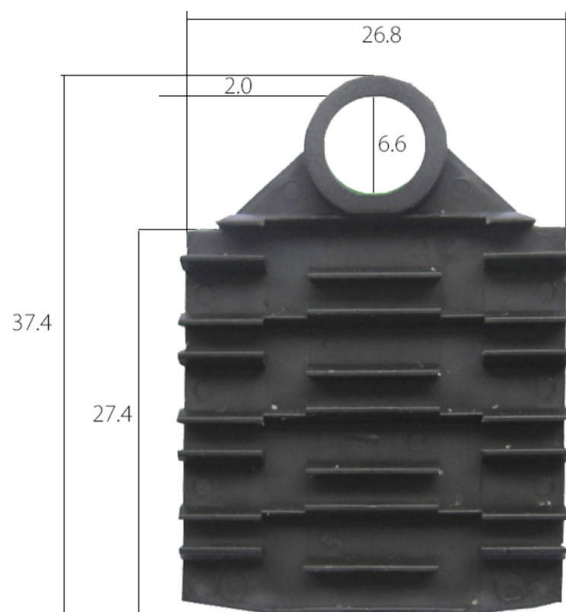

Référence du produit: 202-106

✕ Compatible avec la cassette d'épissure 202-105

✕ Comprend jusqu'à 8 épissures

✕ À utiliser avec des protections d'épissure de 45mm

✕ À clipser

Présentation du produit

Support d'épissure pour une utilisation avec la cassette d'épissure 202-105. Comporte jusqu'à 8 protecteurs d'épissure et chaque cassette peut loger deux supports d'épissure. Fournit une gestion fiable de la fibre dans la cassette.

Caractéristiques du produit

Élément	Valeur
type d'accessoire/pièce détachée	plaque de montage

Normes applicables

Norme applicable	Détails
RoHS-II/-III (2011/65/EU & 2015/863): 2023	Our products, demonstrate full adherence to the regulatory stipulations of the EU Directive 2011/65/EU (RoHS-II) and its corresponding delegated directive 2015/863 (RoHS-III).
WFD: 2023	Compliant to Waste Framework Directive
SCIP: 2023	Compliant - Does Not Contain Substances of Concern In articles as such or in complex objects (Products)
POPs (EU) No 2019/1021	EU Regulation for the restriction of Persistent Organic Pollutants.