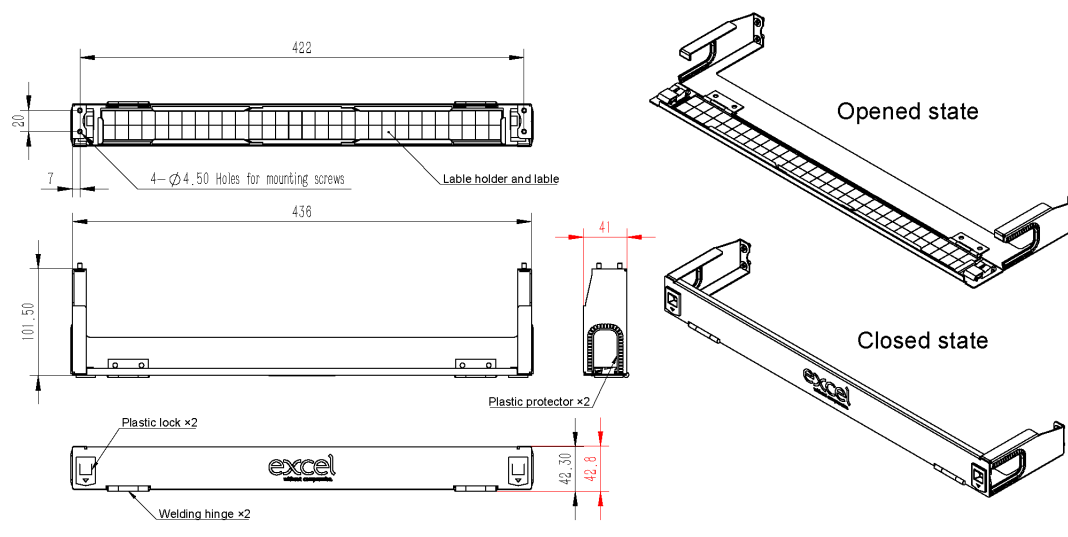

Barre de Gestion Avant 1U Excel avec Support D'Étiquette

Référence du produit: 203-525

excel
without compromise.

Dessin de produit

Normes applicables

Norme applicable	Détails
RoHS-II/-III (2011/65/EU & 2015/863): 2023	Our products, demonstrate full adherence to the regulatory stipulations of the EU Directive 2011/65/EU (RoHS-II) and its corresponding delegated directive 2015/863 (RoHS-III).
WFD: 2023	Compliant to Waste Framework Directive
SCIP: 2023	Compliant - Does Not Contain Substances of Concern In articles as such or in complex objects (Products)
POPs (EU) No 2019/1021	EU Regulation for the restriction of Persistent Organic Pollutants.

Informations concernant les références produits

Référence du produit	Description
203-525	Barre de Gestion Avant 1U Excel avec Support D'Étiquette

Excel est une solution d'infrastructure globale aux performances internationales de premier plan - conception, fabrication, support et livraison - sans compromis.

Contactez-nous à l'adresse sales@excel-networking.com

excel
without compromise.

E&OE. Excel is a registered trade name of Mayflex Holdings Ltd.