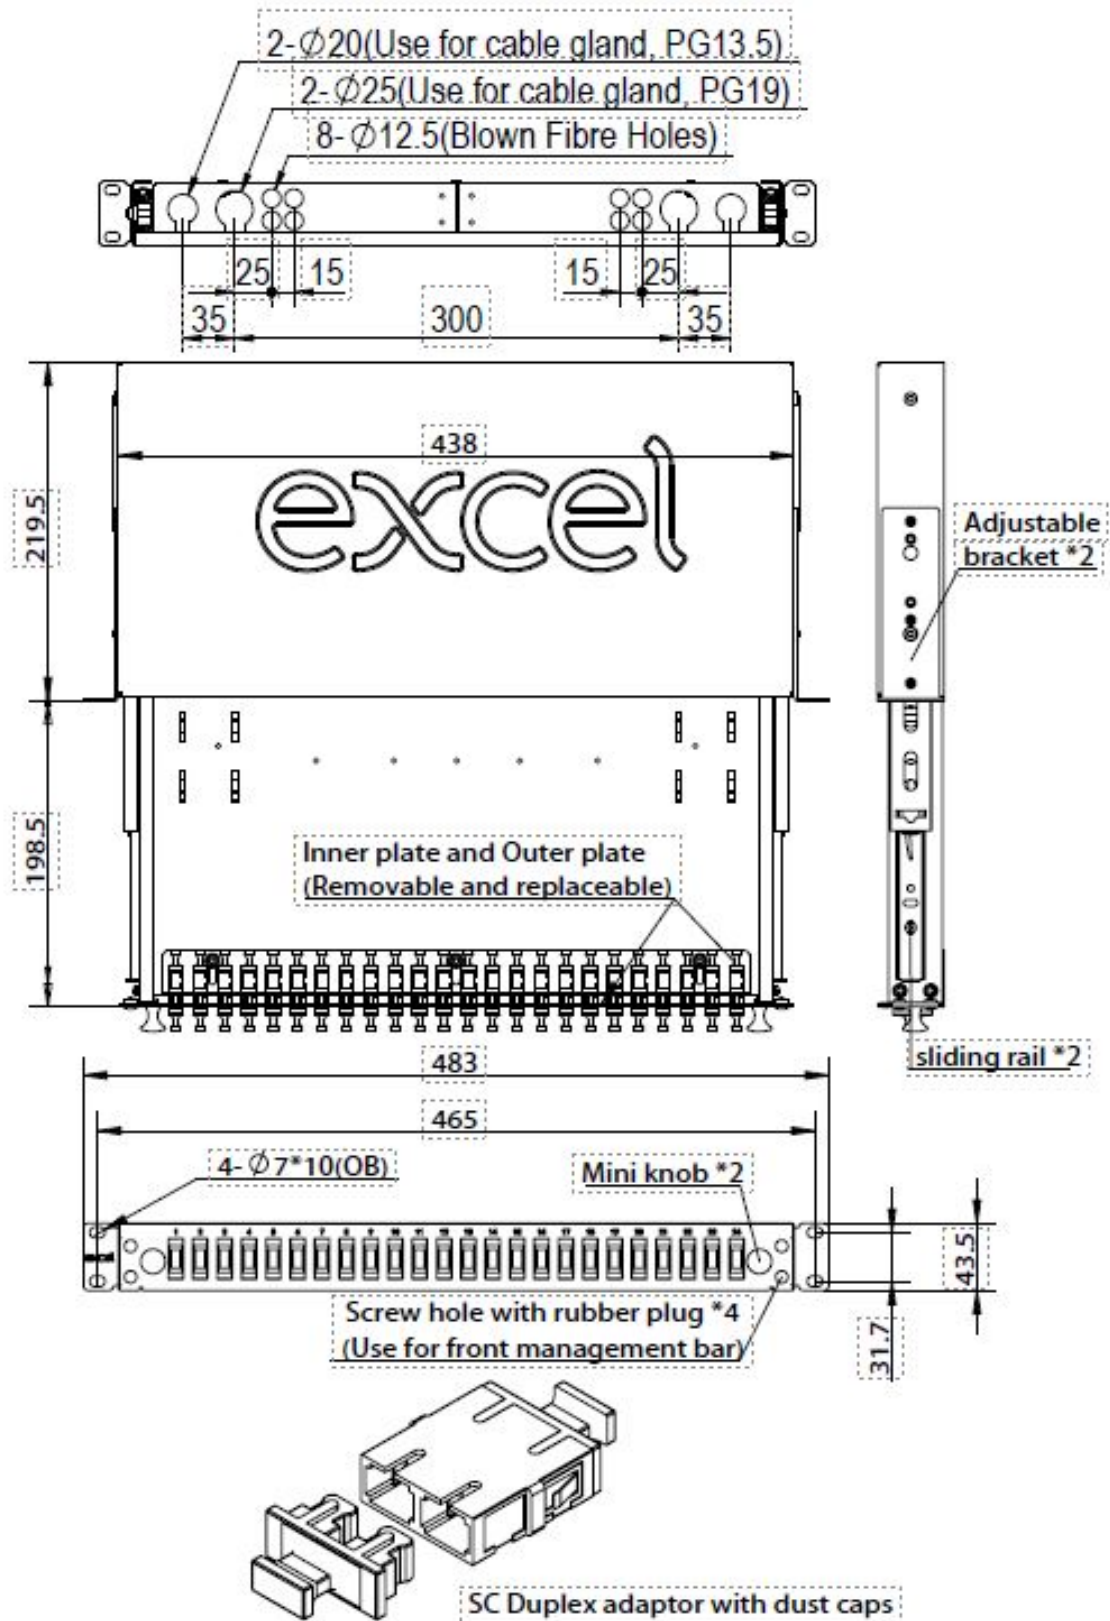

Accessoires inclus

Accessoires	Quantité
Presse-étoupes (PG 13,5)	1
Presse-étoupes (PG 19)	1
Attache de câble en nylon	7
Attache de câble réglable	4

Tiroir Optique OM3 24 Voies Enbeam 12 SC Duplex (24 Fibres)

Référence du produit: 203-530

Support d'épissure 24 positions	1 à 3 selon le nombre de fibres
Support d'étiquette (210 x 9,2 mm)	2
Attache torsadée de fixation	4
Écrous cages et vis	1 lot

Tiroir Optique OM3 24 Voies Enbeam 12 SC Duplex
(24 Fibres)

Référence du produit: 203-530

Dessins de produits

Tiroir Optique OM3 24 Voies Enbeam 12 SC Duplex (24 Fibres)

Référence du produit: 203-530

Tiroir Optique OM3 24 Voies Enbeam 12 SC Duplex (24 Fibres)

Référence du produit: 203-530