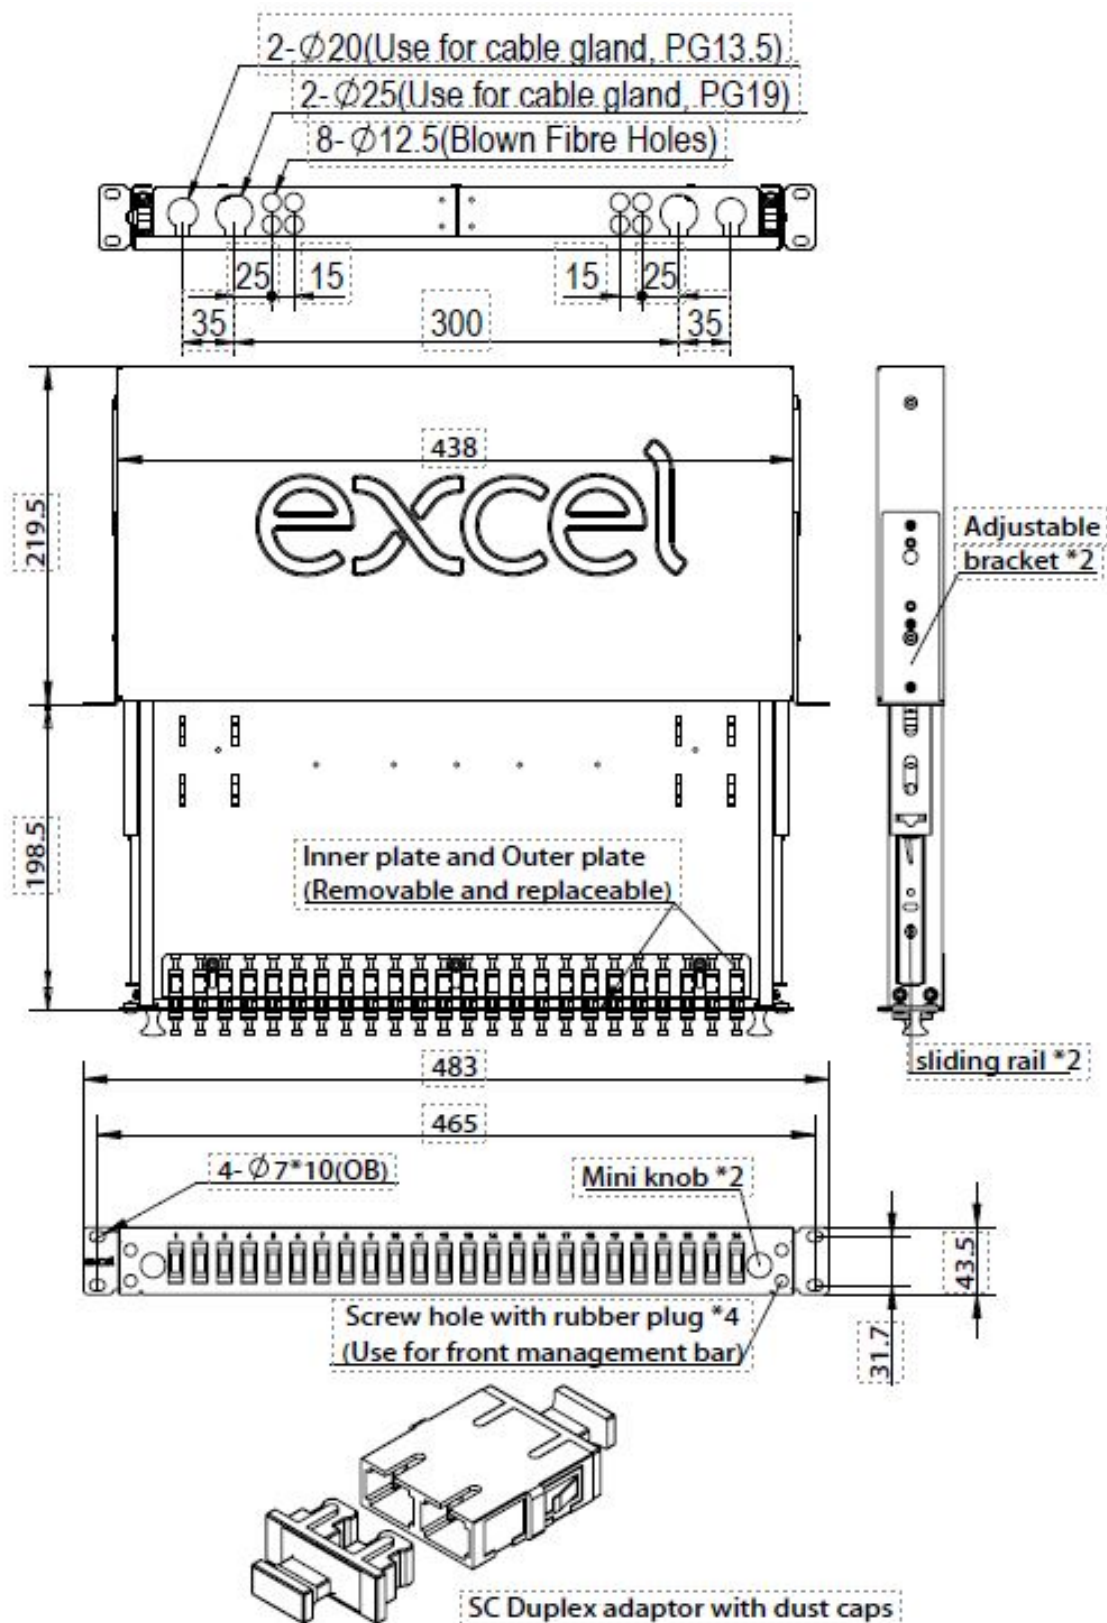

Tiroir Optique OM3 24 Voies Enbeam 24 SC Duplex (48 Fibres)

Référence du produit: 203-532

Tiroir Optique OM3 24 Voies Enbeam 24 SC Duplex (48 Fibres)

Référence du produit: 203-532

Informations concernant les références produits

Référence du produit	Description
200-401	Tiroir Optique Multimode SC 8 Fibres 1U 4 Adaptateurs Duplex
200-405	Tiroir Optique Multimode SC 12 Fibres 1U 6 Adaptateurs Duplex
200-406	Tiroir Optique Multimode SC 16 Fibres 1U 8 Adaptateurs Duplex
200-407	Tiroir Optique Multimode SC 24 Fibres 1U 12 Adaptateurs Duplex
200-408	Tiroir Optique Multimode SC 48 Fibres 1U 24 Adaptateurs Duplex
200-411	Tiroir Optique Monomode SC 48 Fibres 1U 24 Adaptateurs Duplex
200-480	Tiroir Optique Monomode SC 8 Fibres 1U 4 Adaptateurs Duplex
200-481	Tiroir Optique Monomode SC 12 Fibres 1U 6 Adaptateurs Duplex
200-482	Tiroir Optique Monomode SC 16 Fibres 1U 8 Adaptateurs Duplex
200-483	Tiroir Optique Monomode SC 24 Fibres 1U 12 Adaptateurs Duplex
203-530	Tiroir Optique OM3 24 Voies Enbeam 12 SC Duplex (24 Fibres)
203-532	Tiroir Optique OM3 24 Voies Enbeam 24 SC Duplex (48 Fibres)
204-530	Tiroir Optique OM4 24 Voies Enbeam 12 SC Duplex (24 Fibres)
204-532	Tiroir Optique OM4 24 Voies Enbeam 24 SC Duplex (48 Fibres)

Excel est une solution d'infrastructure globale aux performances internationales de premier plan - conception, fabrication, support et livraison - sans compromis.

Contactez-nous à l'adresse sales@excel-networking.com

E&OE. Excel is a registered trade name of Mayflex Holdings Ltd.