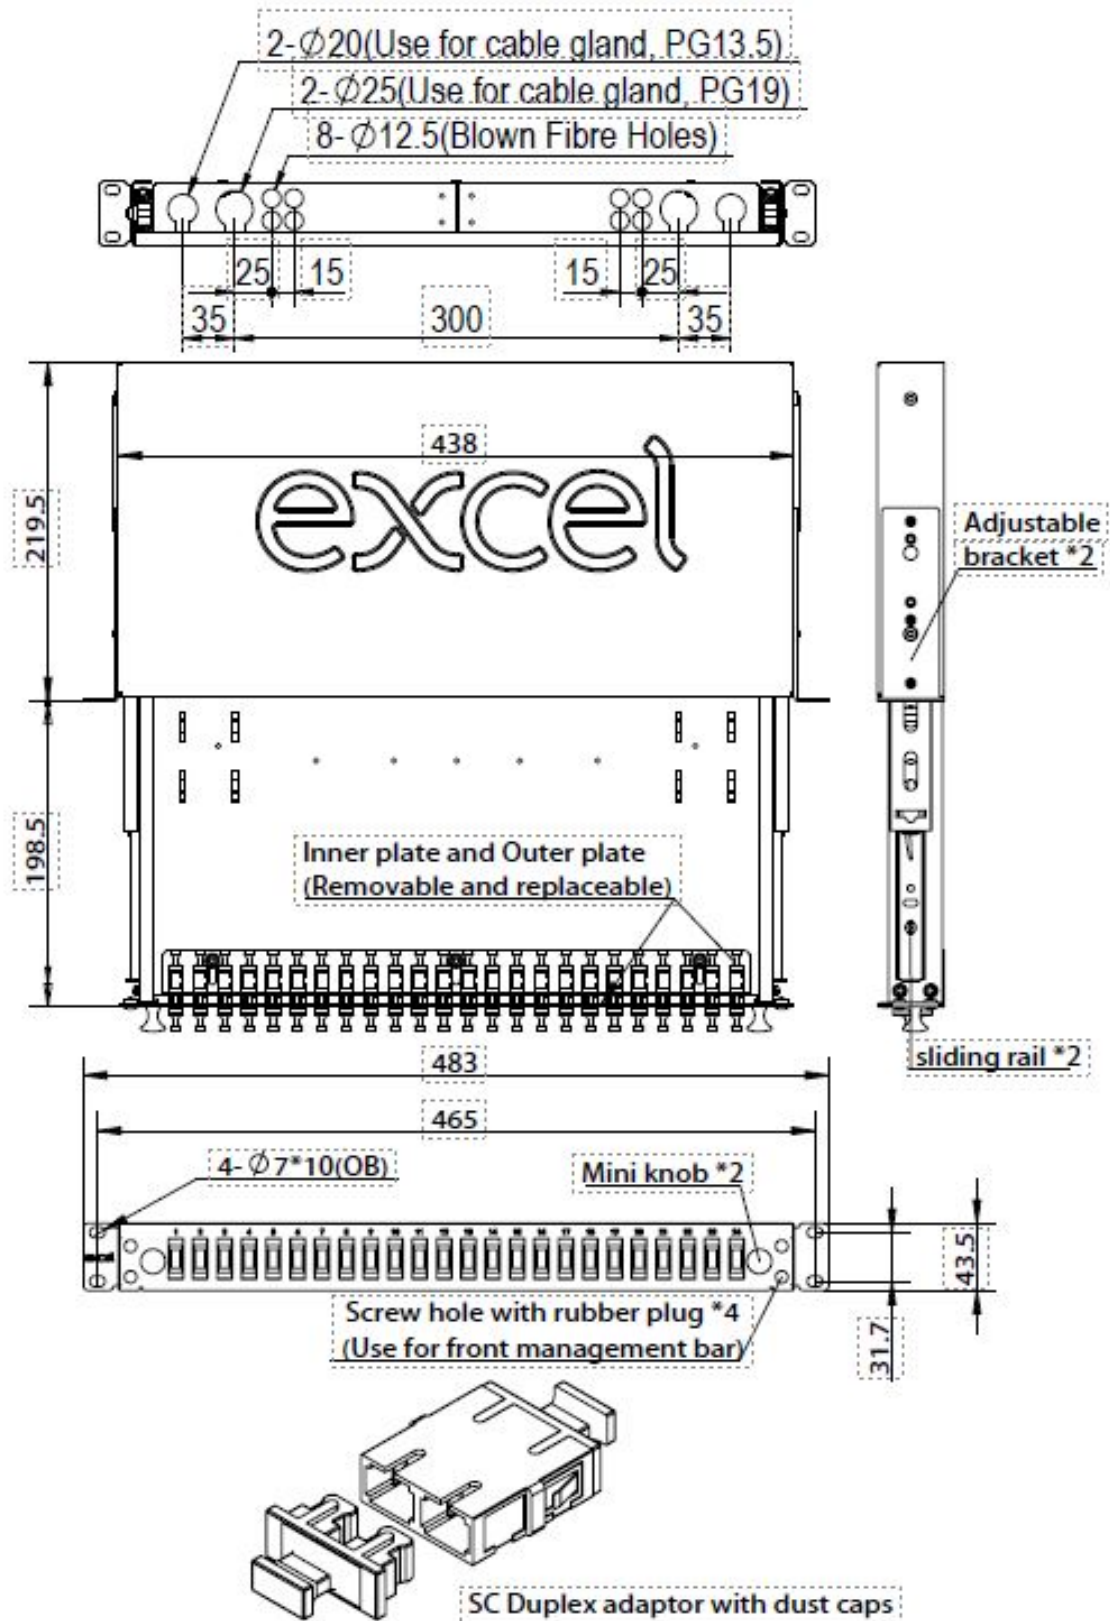

Tiroir Optique OM3 24 Voies Enbeam 24 SC Duplex (48 Fibres)

Référence du produit: 203-532

Tiroir Optique OM3 24 Voies Enbeam 24 SC Duplex (48 Fibres)

Référence du produit: 203-532

Informations concernant les références produits

Référence du produit	Description
200-401	Tiroir Optique Multimode SC 8 Fibres 1U 4 Adaptateurs Duplex
200-405	Tiroir Optique Multimode SC 12 Fibres 1U 6 Adaptateurs Duplex
200-406	Tiroir Optique Multimode SC 16 Fibres 1U 8 Adaptateurs Duplex
200-407	Tiroir Optique Multimode SC 24 Fibres 1U 12 Adaptateurs Duplex
200-408	Tiroir Optique Multimode SC 48 Fibres 1U 24 Adaptateurs Duplex
200-411	Tiroir Optique Monomode SC 48 Fibres 1U 24 Adaptateurs Duplex
200-480	Tiroir Optique Monomode SC 8 Fibres 1U 4 Adaptateurs Duplex
200-481	Tiroir Optique Monomode SC 12 Fibres 1U 6 Adaptateurs Duplex
200-482	Tiroir Optique Monomode SC 16 Fibres 1U 8 Adaptateurs Duplex
200-483	Tiroir Optique Monomode SC 24 Fibres 1U 12 Adaptateurs Duplex
203-530	Tiroir Optique OM3 24 Voies Enbeam 12 SC Duplex (24 Fibres)
203-532	Tiroir Optique OM3 24 Voies Enbeam 24 SC Duplex (48 Fibres)
204-530	Tiroir Optique OM4 24 Voies Enbeam 12 SC Duplex (24 Fibres)
204-532	Tiroir Optique OM4 24 Voies Enbeam 24 SC Duplex (48 Fibres)

Excel est une solution d'infrastructure globale aux performances internationales de premier plan - conception, fabrication, support et livraison - sans compromis.

Contactez-nous à l'adresse sales@excel-networking.com

E&OE. Excel is a registered trade name of Mayflex Holdings Ltd.