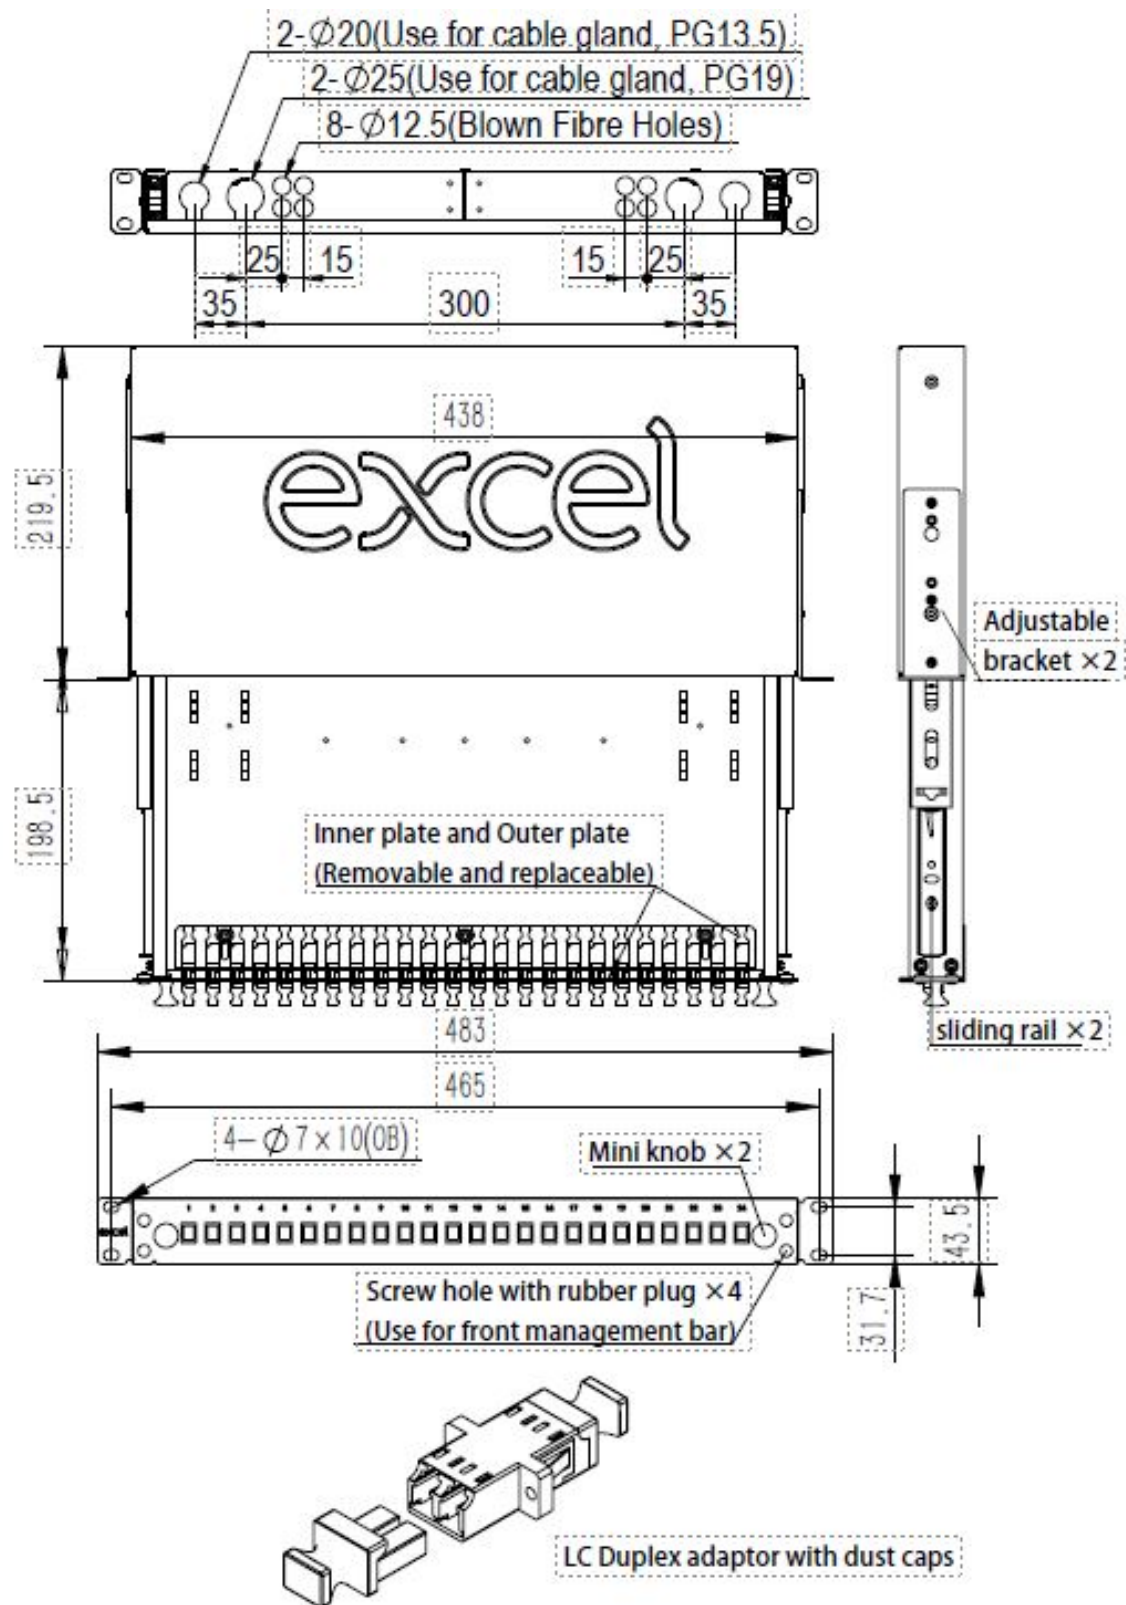

Tiroir Optique OM3 24 Voies Enbeam 12 LC Duplex (24 Fibres)

Référence du produit: 203-540

Accessoires inclus

Accessoires	Quantité
Presse-étoupes (PG 13,5)	1
Presse-étoupes (PG 19)	1
Attache de câble en nylon	7
Attache de câble réglable	4
Support d'épissure 24 positions	1 à 3 selon le nombre de fibres
Support d'étiquette (210 x 9,2 mm)	2
Attache torsadée de fixation	4
Écrous cages et vis	1 lot

Tiroir Optique OM3 24 Voies Enbeam 12 LC Duplex
(24 Fibres)

Référence du produit: 203-540

Dessin de produit

Tiroir Optique OM3 24 Voies Enbeam 12 LC Duplex (24 Fibres)

Référence du produit: 203-540

Tiroir Optique OM3 24 Voies Enbeam 12 LC Duplex (24 Fibres)