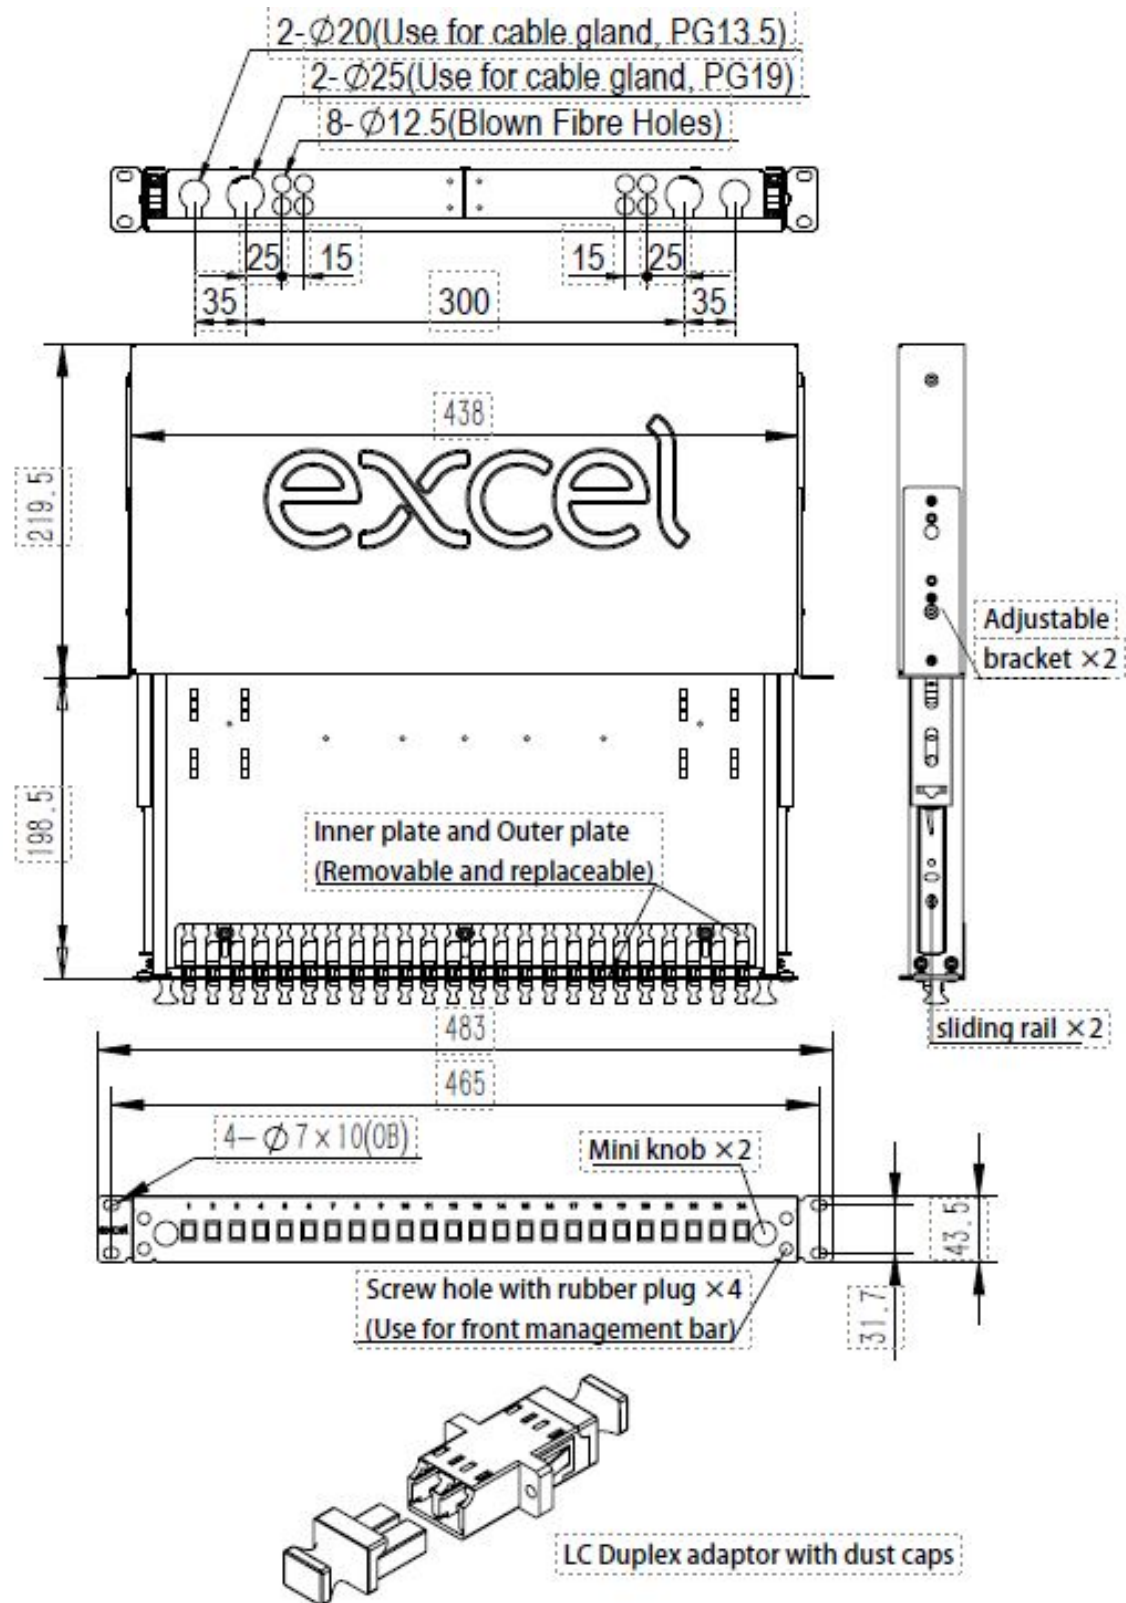

Tiroir Optique OM3 24 Voies Enbeam 12 LC Duplex (24 Fibres)

Référence du produit: 203-540

Accessoires inclus

Accessoires	Quantité
Presse-étoupes (PG 13,5)	1
Presse-étoupes (PG 19)	1
Attache de câble en nylon	7
Attache de câble réglable	4
Support d'épissure 24 positions	1 à 3 selon le nombre de fibres
Support d'étiquette (210 x 9,2 mm)	2
Attache torsadée de fixation	4
Écrous cages et vis	1 lot

Tiroir Optique OM3 24 Voies Enbeam 12 LC Duplex
(24 Fibres)

Référence du produit: 203-540

Dessin de produit

Tiroir Optique OM3 24 Voies Enbeam 12 LC Duplex (24 Fibres)

Référence du produit: 203-540

Tiroir Optique OM3 24 Voies Enbeam 12 LC Duplex (24 Fibres)