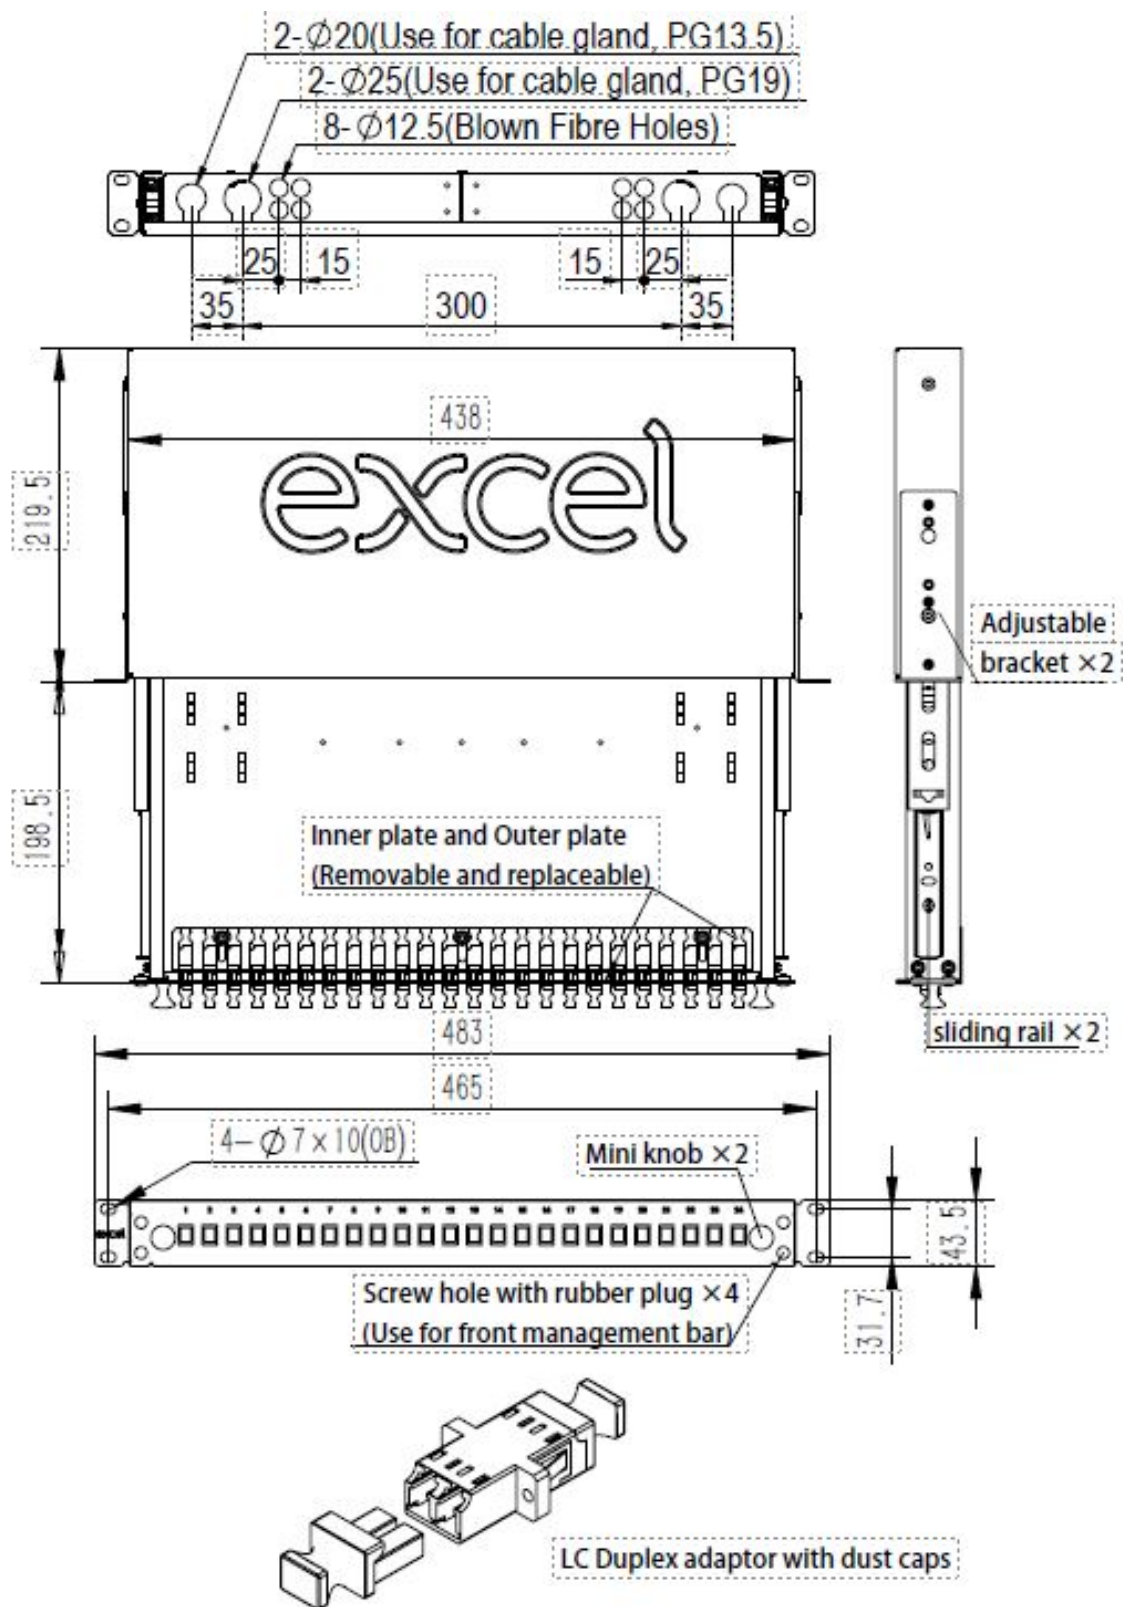

Tiroir Optique OM3 24 Voies Enbeam 24 LC Duplex
(48 Fibres)

Référence du produit: 203-542

Dessin de produit

Tiroir Optique OM3 24 Voies Enbeam 24 LC Duplex (48 Fibres)

Référence du produit: 203-542

Tiroir Optique OM3 24 Voies Enbeam 24 LC Duplex (48 Fibres)