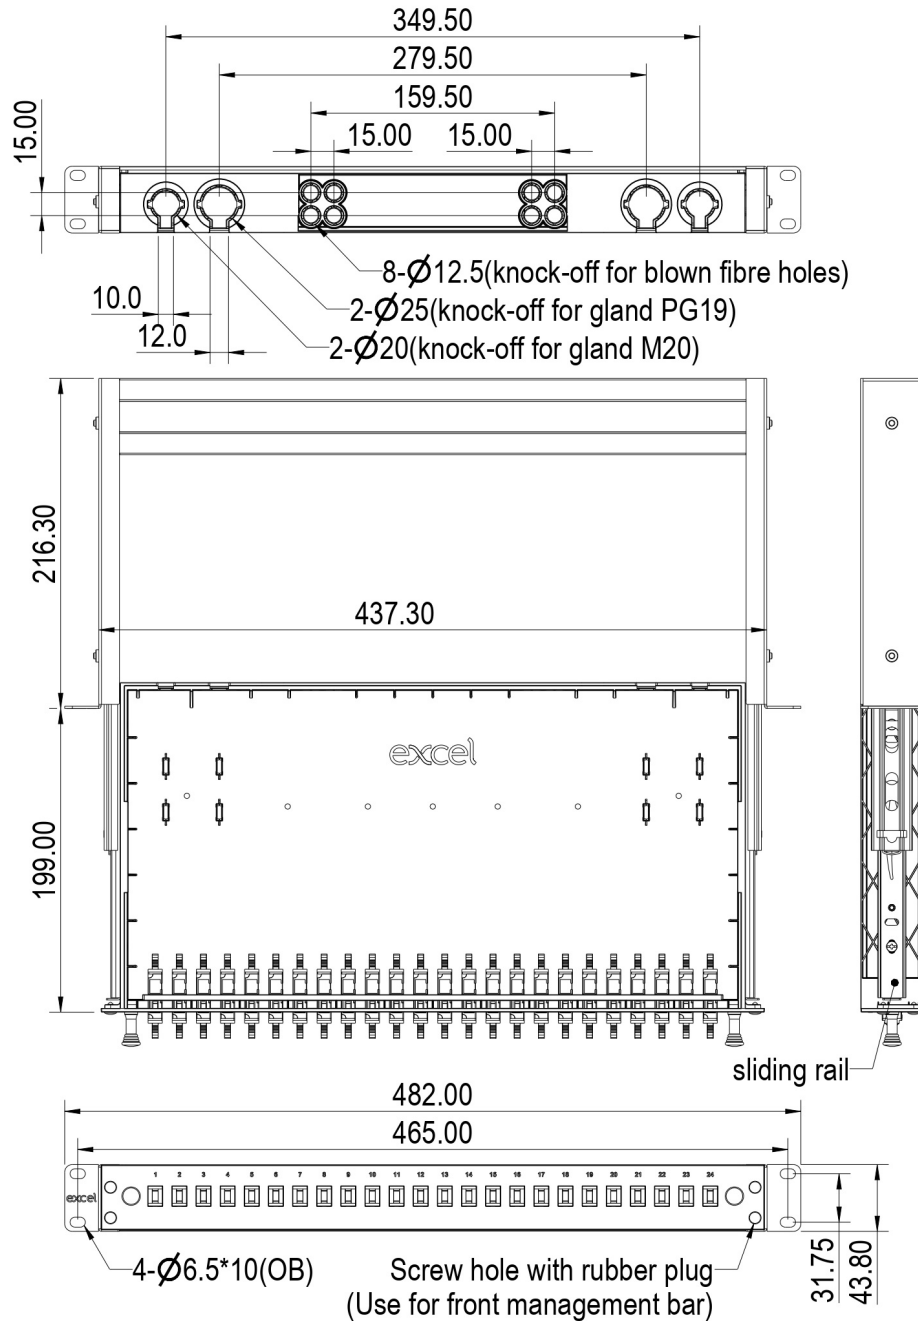

Número de referencia: 204-464-PL

Accesorios incluidos

Accesorios	Cantidad
Prensaestopas para cables (PG 13,5)	1
Prensaestopas para cables (PG 19)	1
Brida de nailon	7
Brida ajustable	4
Soporte de empalme de 24 posiciones	1 a 3 en función del número de fibras
Portaetiquetas (210 x 9,2 mm)	2
Cierre de montaje	4
Tuercas de jaula y tornillos	1 juego

Dibujo del producto