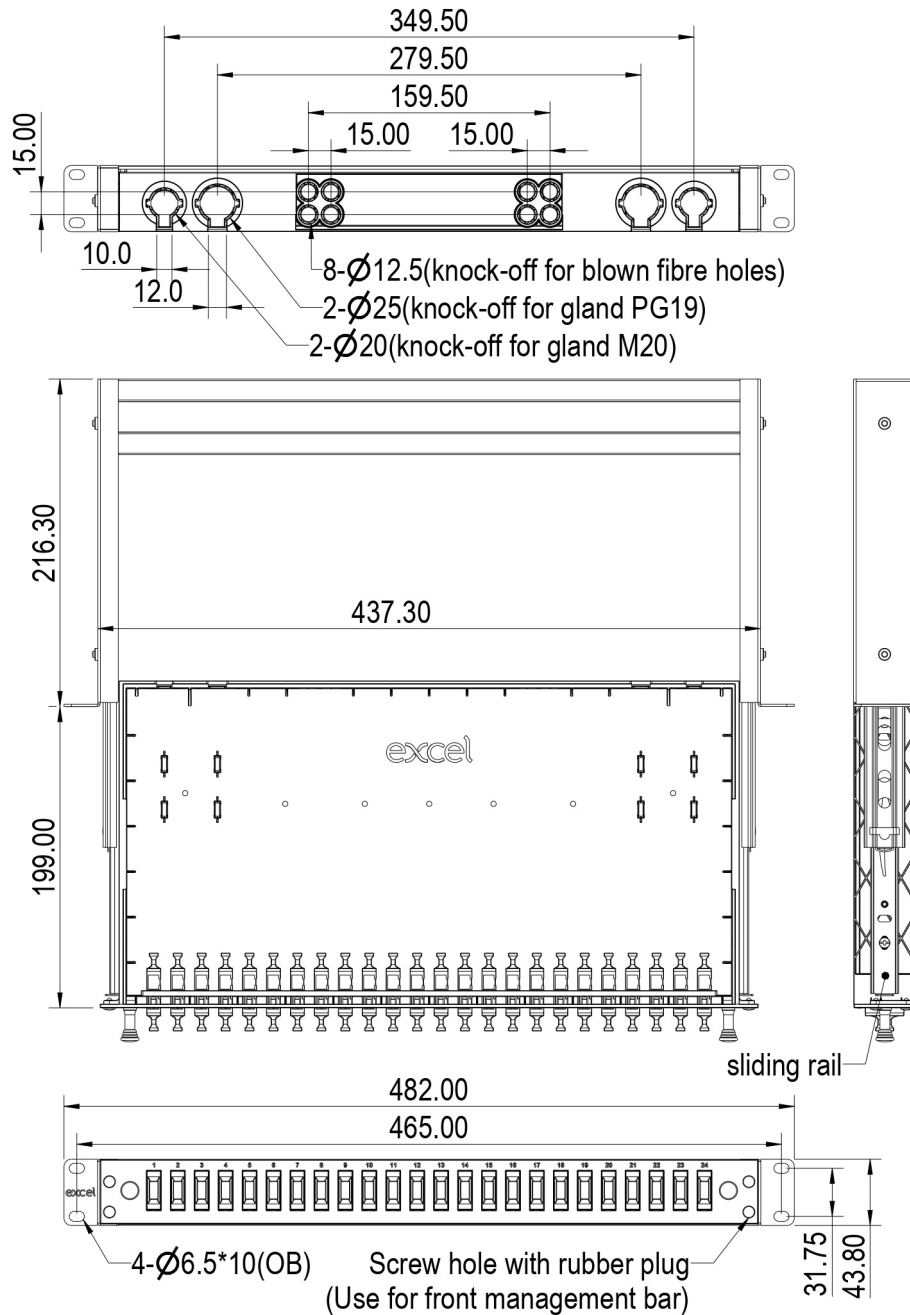

Número de referencia: 204-465-PL

Accesorios incluidos

Accesorios	Cantidad
Prensaestopas para cables (PG 13,5)	1
Prensaestopas para cables (PG 19)	1
Brida de nailon	7
Brida ajustable	4
Soporte de empalme de 24 posiciones	1 a 3 en función del número de fibras
Portaetiquetas (210 x 9,2 mm)	2
Cierre de montaje	4
Tuercas de jaula y tornillos	1 juego

Dibujo del producto