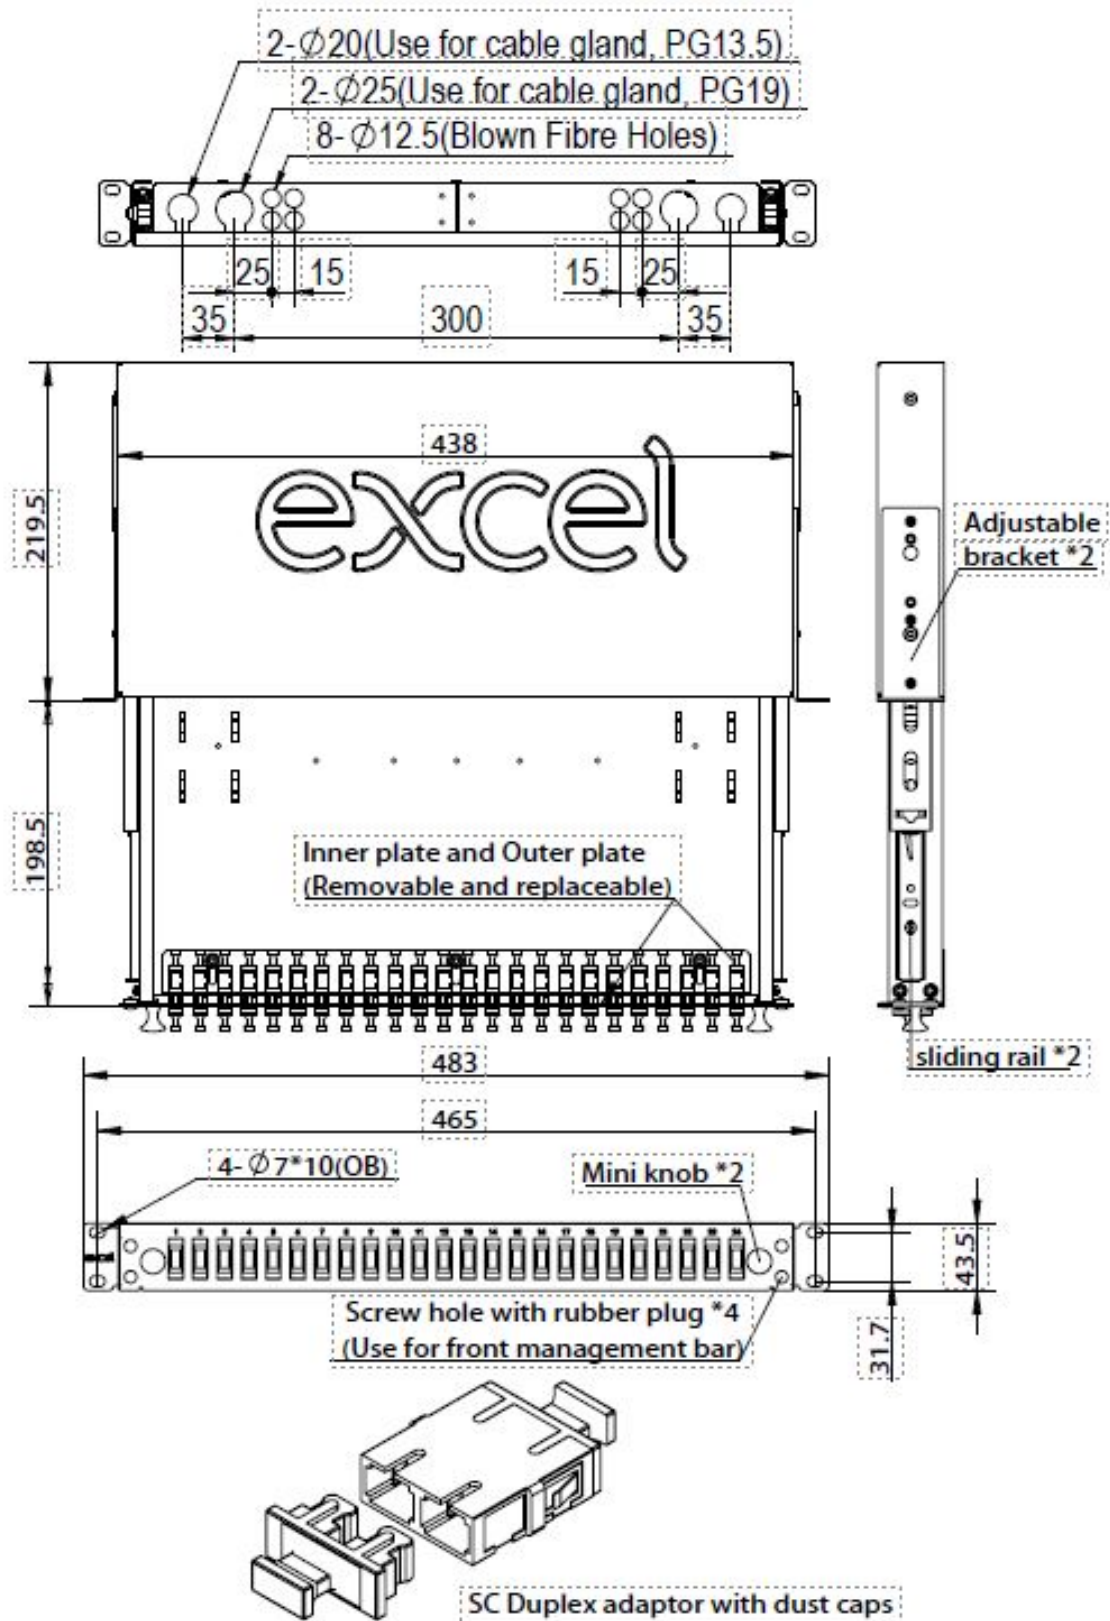

Tiroir Optique OM4 24 Voies Enbeam 12 SC Duplex (24 Fibres)

Référence du produit: 204-530

Tiroir Optique OM4 24 Voies Enbeam 12 SC Duplex (24 Fibres)

Référence du produit: 204-530

Informations concernant les références produits

Référence du produit	Description
200-401	Tiroir Optique Multimode SC 8 Fibres 1U 4 Adaptateurs Duplex
200-405	Tiroir Optique Multimode SC 12 Fibres 1U 6 Adaptateurs Duplex
200-406	Tiroir Optique Multimode SC 16 Fibres 1U 8 Adaptateurs Duplex
200-407	Tiroir Optique Multimode SC 24 Fibres 1U 12 Adaptateurs Duplex
200-408	Tiroir Optique Multimode SC 48 Fibres 1U 24 Adaptateurs Duplex
200-411	Tiroir Optique Monomode SC 48 Fibres 1U 24 Adaptateurs Duplex
200-480	Tiroir Optique Monomode SC 8 Fibres 1U 4 Adaptateurs Duplex
200-481	Tiroir Optique Monomode SC 12 Fibres 1U 6 Adaptateurs Duplex
200-482	Tiroir Optique Monomode SC 16 Fibres 1U 8 Adaptateurs Duplex
200-483	Tiroir Optique Monomode SC 24 Fibres 1U 12 Adaptateurs Duplex
203-530	Tiroir Optique OM3 24 Voies Enbeam 12 SC Duplex (24 Fibres)
203-532	Tiroir Optique OM3 24 Voies Enbeam 24 SC Duplex (48 Fibres)
204-530	Tiroir Optique OM4 24 Voies Enbeam 12 SC Duplex (24 Fibres)
204-532	Tiroir Optique OM4 24 Voies Enbeam 24 SC Duplex (48 Fibres)

Excel est une solution d'infrastructure globale aux performances internationales de premier plan - conception, fabrication, support et livraison - sans compromis.

Contactez-nous à l'adresse sales@excel-networking.com

E&OE. Excel is a registered trade name of Mayflex Holdings Ltd.