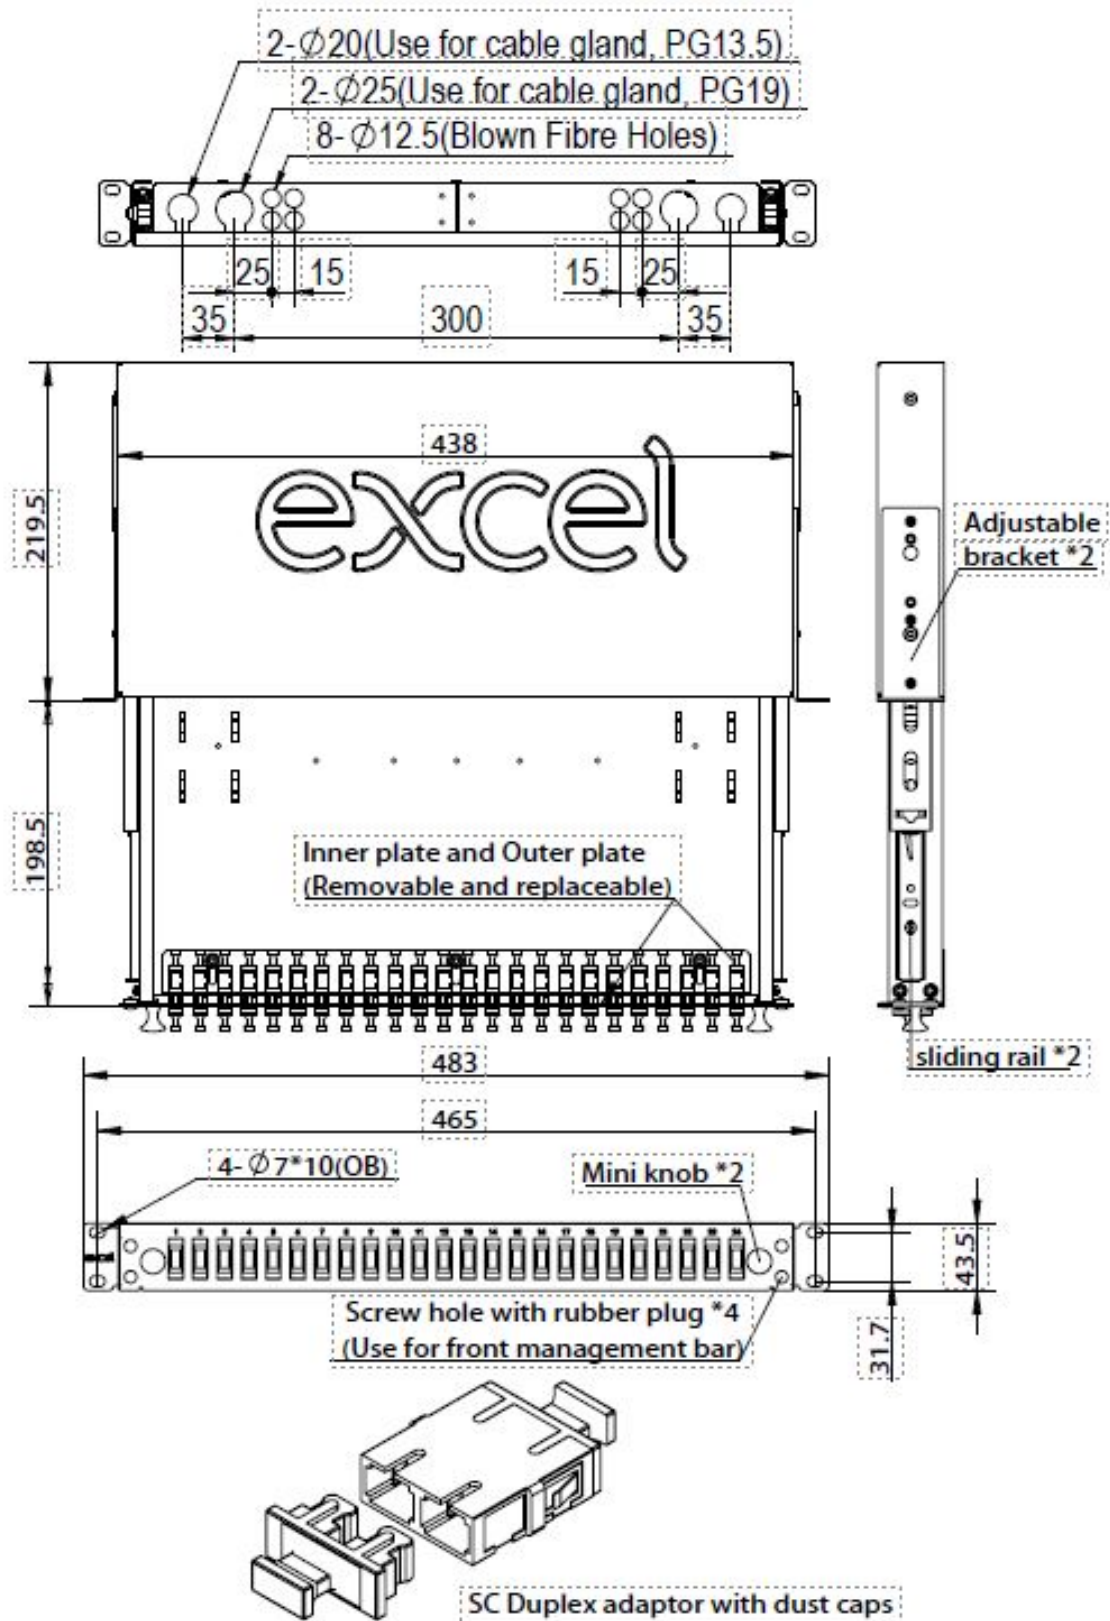

Tiroir Optique OM4 24 Voies Enbeam 24 SC Duplex (48 Fibres)

Référence du produit: 204-532

Tiroir Optique OM4 24 Voies Enbeam 24 SC Duplex (48 Fibres)

Référence du produit: 204-532

Informations concernant les références produits

Référence du produit	Description
200-401	Tiroir Optique Multimode SC 8 Fibres 1U 4 Adaptateurs Duplex
200-405	Tiroir Optique Multimode SC 12 Fibres 1U 6 Adaptateurs Duplex
200-406	Tiroir Optique Multimode SC 16 Fibres 1U 8 Adaptateurs Duplex
200-407	Tiroir Optique Multimode SC 24 Fibres 1U 12 Adaptateurs Duplex
200-408	Tiroir Optique Multimode SC 48 Fibres 1U 24 Adaptateurs Duplex
200-411	Tiroir Optique Monomode SC 48 Fibres 1U 24 Adaptateurs Duplex
200-480	Tiroir Optique Monomode SC 8 Fibres 1U 4 Adaptateurs Duplex
200-481	Tiroir Optique Monomode SC 12 Fibres 1U 6 Adaptateurs Duplex
200-482	Tiroir Optique Monomode SC 16 Fibres 1U 8 Adaptateurs Duplex
200-483	Tiroir Optique Monomode SC 24 Fibres 1U 12 Adaptateurs Duplex
203-530	Tiroir Optique OM3 24 Voies Enbeam 12 SC Duplex (24 Fibres)
203-532	Tiroir Optique OM3 24 Voies Enbeam 24 SC Duplex (48 Fibres)
204-530	Tiroir Optique OM4 24 Voies Enbeam 12 SC Duplex (24 Fibres)
204-532	Tiroir Optique OM4 24 Voies Enbeam 24 SC Duplex (48 Fibres)

Excel est une solution d'infrastructure globale aux performances internationales de premier plan - conception, fabrication, support et livraison - sans compromis.

Contactez-nous à l'adresse sales@excel-networking.com

E&OE. Excel is a registered trade name of Mayflex Holdings Ltd.