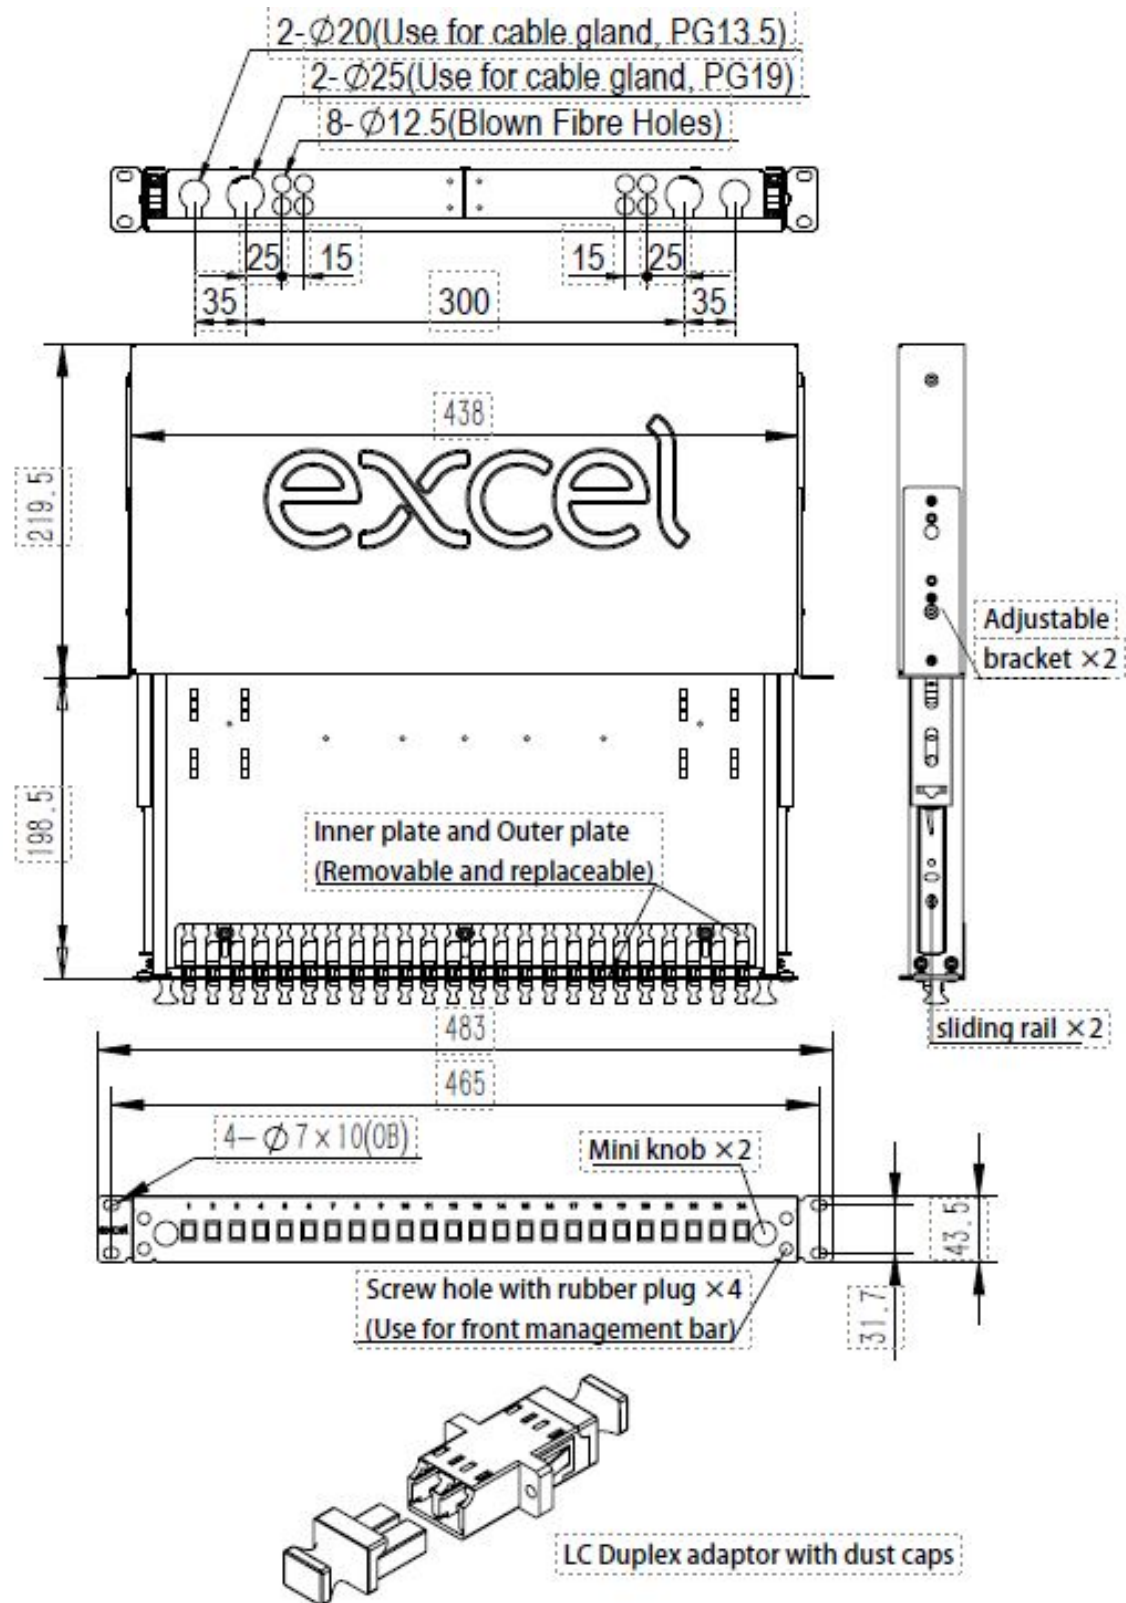

Tiroir Optique OM4 24 Voies Enbeam 24 LC Duplex (48 Fibres)

Référence du produit: 204-542

Accessoires inclus

Accessoires	Quantité
Presse-étoupes (PG 13,5)	1
Presse-étoupes (PG 19)	1
Attache de câble en nylon	7
Attache de câble réglable	4
Support d'épissure 24 positions	1 à 3 selon le nombre de fibres
Support d'étiquette (210 x 9,2 mm)	2
Attache torsadée de fixation	4
Écrous cages et vis	1 lot

Tiroir Optique OM4 24 Voies Enbeam 24 LC Duplex
(48 Fibres)

Référence du produit: 204-542

Dessin de produit

Tiroir Optique OM4 24 Voies Enbeam 24 LC Duplex (48 Fibres)

Référence du produit: 204-542

Tiroir Optique OM4 24 Voies Enbeam 24 LC Duplex (48 Fibres)