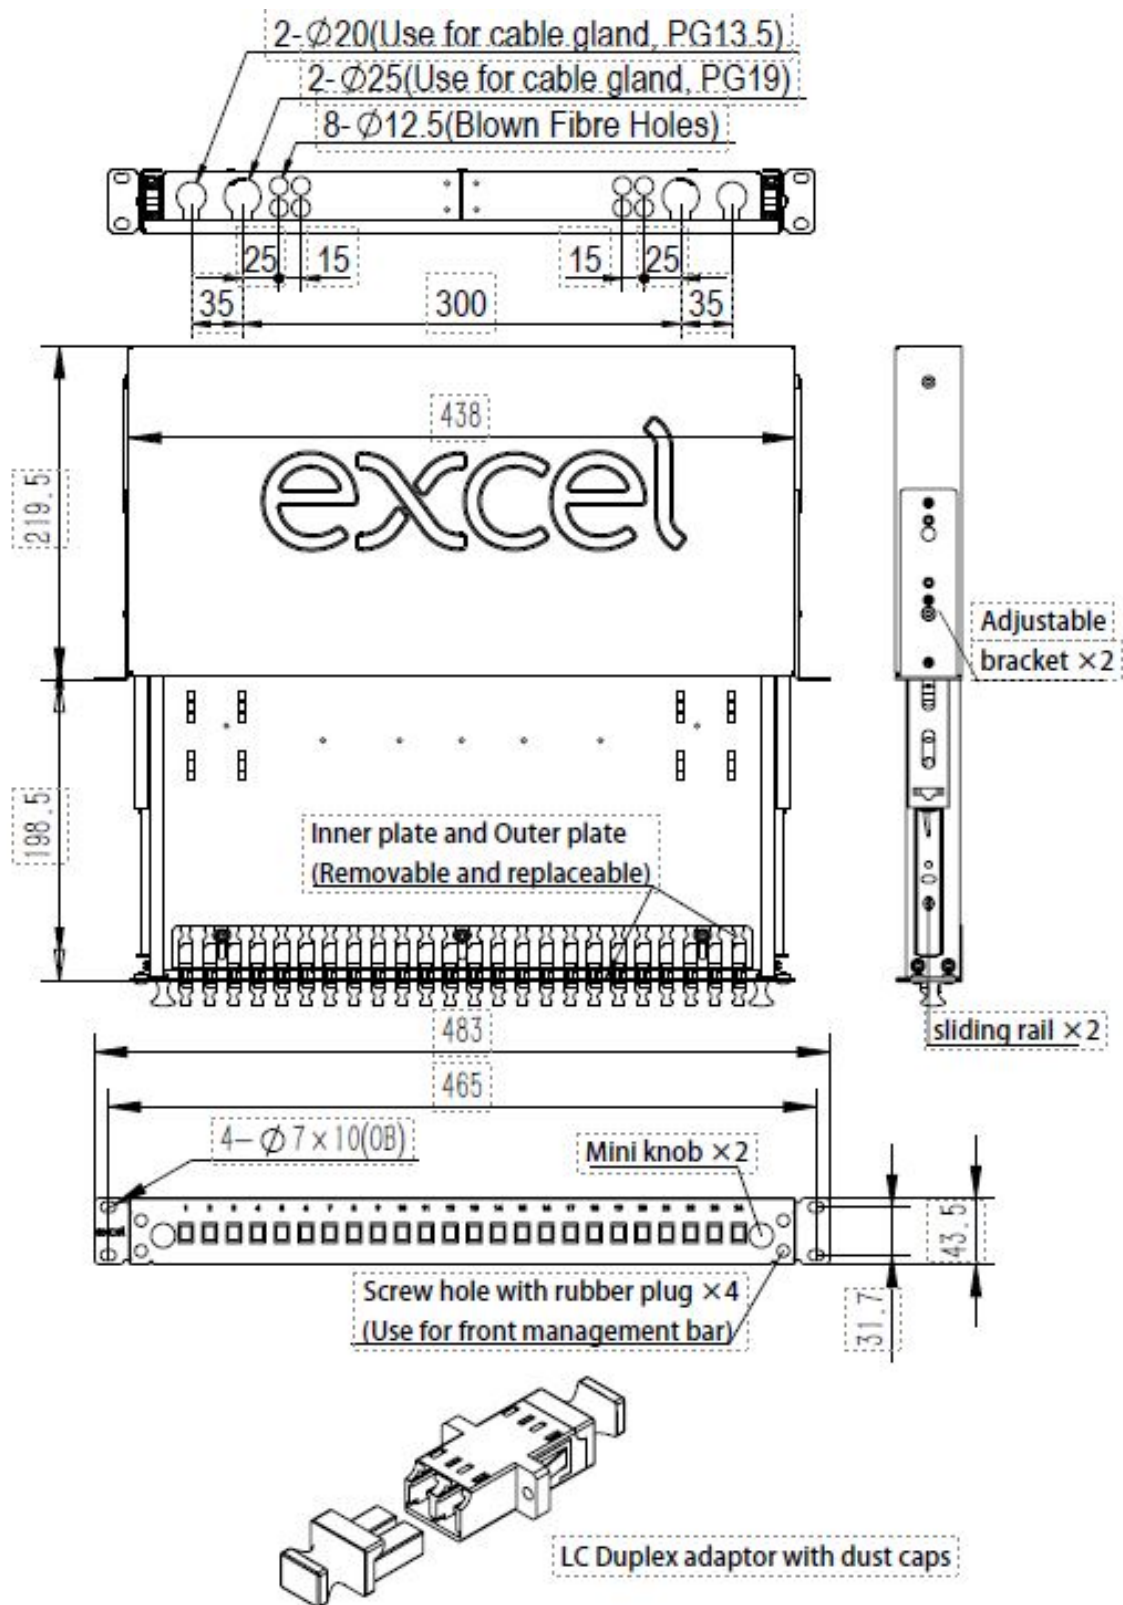

Tiroir Optique OM4 24 Voies Enbeam 24 LC Duplex
(48 Fibres)

Référence du produit: 204-542

Dessin de produit

Tiroir Optique OM4 24 Voies Enbeam 24 LC Duplex (48 Fibres)

Référence du produit: 204-542

Tiroir Optique OM4 24 Voies Enbeam 24 LC Duplex (48 Fibres)